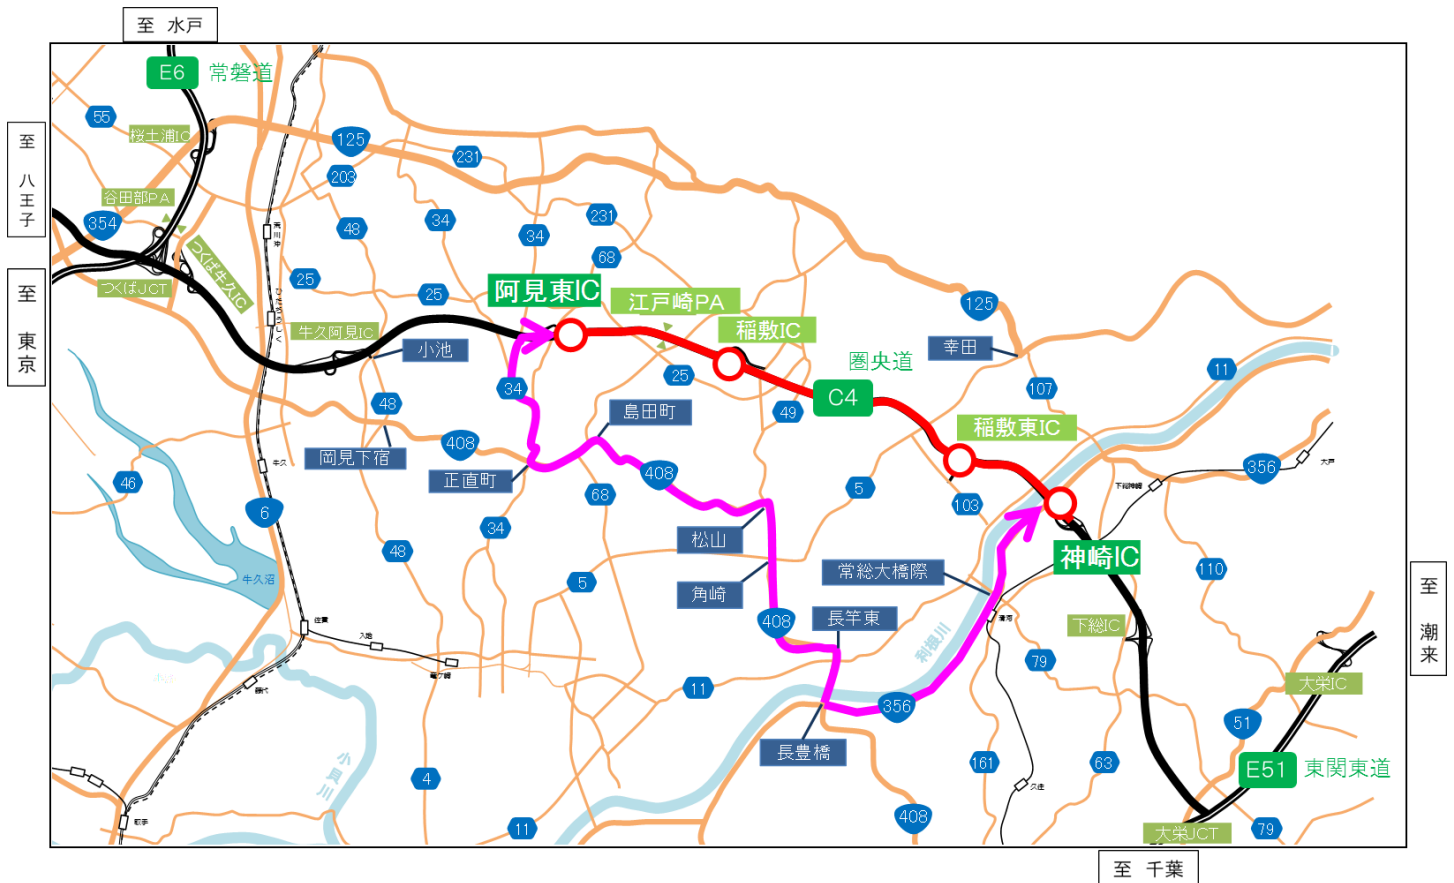

## 迂回路のご案内

(区間Ⅲ:阿見東IC⇔神崎IC 12月5日(月)~9日(金))

迂回路については、下記をご確認ください。

## 【阿見東IC~神崎IC】

圏央道外回り(八王子方面から大栄方面) または

圏央道内回り(大栄方面から八王子方面) を通行する場合

桃色矢印のとおり、県道34号、国道408号、国道356号をご利用ください。阿見東IC~神崎IC間を迂回した場合、所要時間は約37分(通常約15分)かかる見込みです。

## 【凡例】

■ : 通行止め区間

↔ : 迂回路【阿見東IC~神崎IC】

■ : 交差点