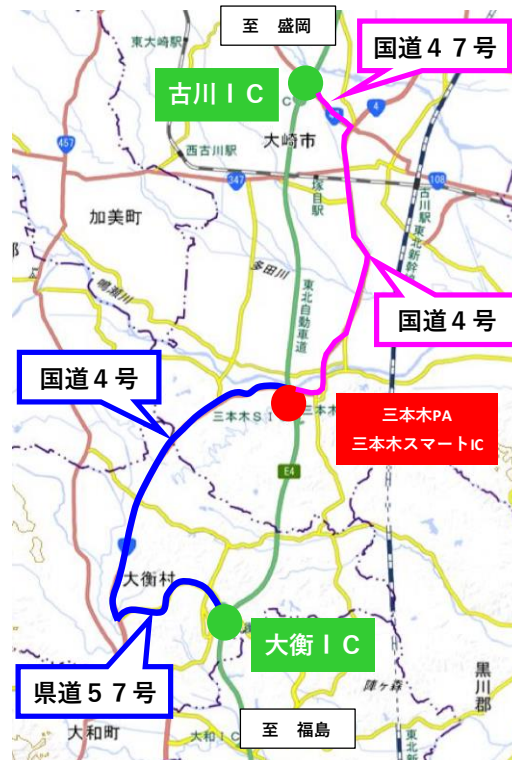

東北自動車道 三本木スマートIC(下り線) 夜間閉鎖時迂回路図

【閉鎖箇所・日時】

東北自動車道 三本木PAおよび三本木スマートIC(下り線)

令和4年11月7日(月)～11日(金) 22時～翌6時 【5夜間】

【予備日:11月14日(月)～18日(金)】

※夜間閉鎖は、平日の22時から翌6時まで行います。

(金曜日の夜間閉鎖は土曜日の早朝6時まで行います。)

地理院地図(国土地理院) (<https://maps.gsi.go.jp/>)をもとに、東日本高速道路株が加工

■ 迂回路比較 大衡IC⇒三本木スマートIC間

経路		距離	時間
通常	大衡IC⇒三本木スマートIC	約6.5km	約5分
一般道 迂回路	大衡IC⇒ <u>県道57号</u> ⇒ <u>国道4号</u> ⇒三本木スマートIC	約13.0km	約20分

■ 迂回路比較 三本木スマートIC⇒古川IC間

経路		距離	時間
通常	三本木スマートIC⇒古川IC	約9.0km	約6分
一般道 迂回路	三本木スマートIC⇒ <u>国道4号</u> ⇒ <u>国道47号</u> ⇒古川IC	約10.0km	約15分