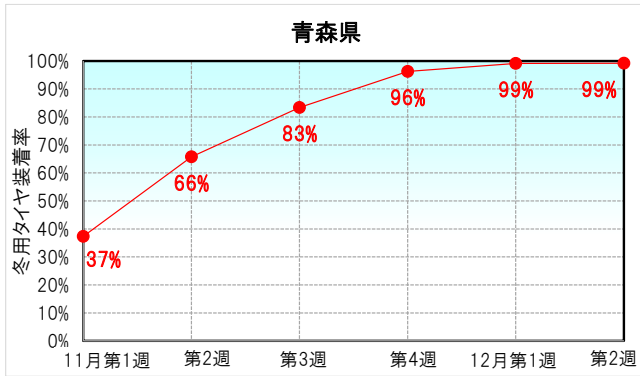

6県の冬用タイヤ装着率の推移※(平成27年～令和元年の過去5年間の平均値)

最早初雪日:10月28日

最早初雪日:10月25日

最早初雪日:10月25日

最早初雪日:11月9日

最早初雪日:10月27日

最早初雪日:11月9日

※最早初雪日は、高速道路における平成27年以降の最も早い初雪日です。(NEXCO東日本データ)