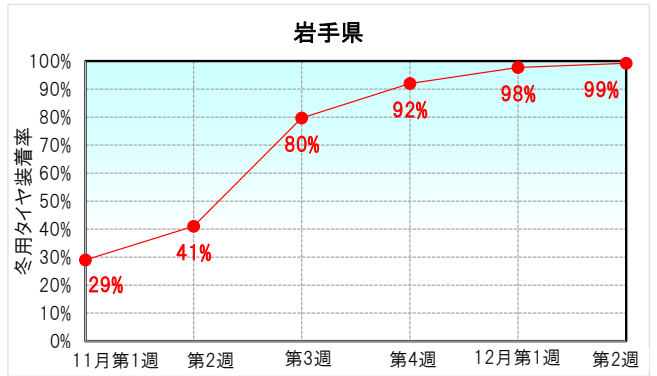

6県の冬用タイヤ装着率の推移※(平成27年～令和元年の過去5年間の平均値)

最早初雪日:10月28日

最早初雪日:10月25日

最早初雪日:10月25日

最早初雪日:11月9日

最早初雪日:10月27日

最早初雪日:11月9日

※最早初雪日は、高速道路における平成27年以降の最も早い初雪日です。(NEXCO東日本データ)