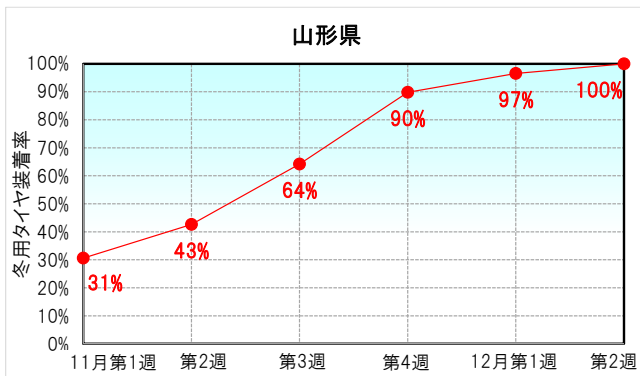

6県の冬用タイヤ装着率の推移※(平成27年～令和元年の過去5年間の平均値)

最早初雪日:10月28日

最早初雪日:10月25日

最早初雪日:10月25日

最早初雪日:11月9日

最早初雪日:10月27日

最早初雪日:11月9日

※最早初雪日は、高速道路における平成27年以降の最も早い初雪日です。(NEXCO東日本データ)