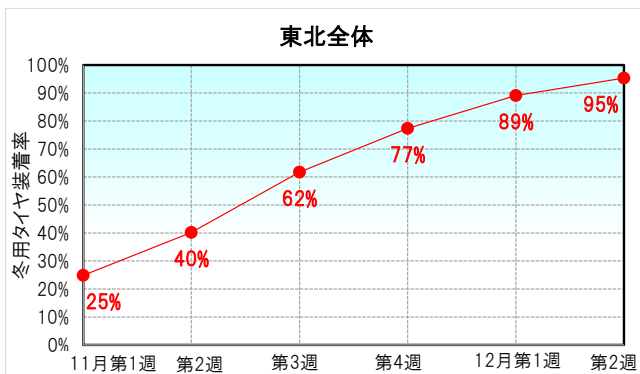

6県の冬用タイヤ装着率の推移※(平成27年～令和元年の過去5年間の平均値)

最早初雪日:10月28日

最早初雪日:10月25日

最早初雪日:10月25日

最早初雪日:11月9日

最早初雪日:10月27日

最早初雪日:11月9日

※最早初雪日は、高速道路における平成27年以降の最も早い初雪日です。(NEXCO東日本データ)