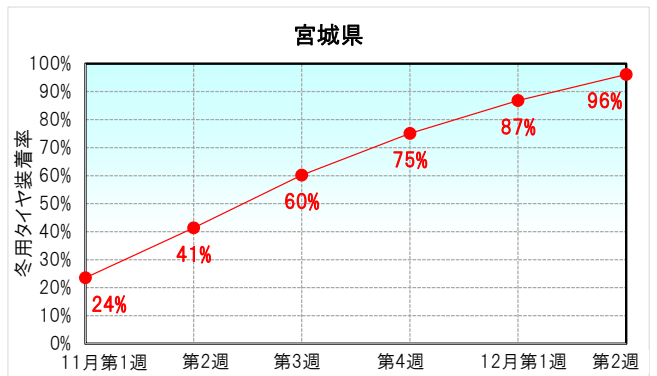

6県の冬用タイヤ装着率の推移※(平成27年～令和元年の過去5年間の平均値)

最早初雪日:10月28日

最早初雪日:10月25日

最早初雪日:10月25日

最早初雪日:11月9日

最早初雪日:10月27日

最早初雪日:11月9日

※最早初雪日は、高速道路における平成27年以降の最も早い初雪日です。(NEXCO東日本データ)