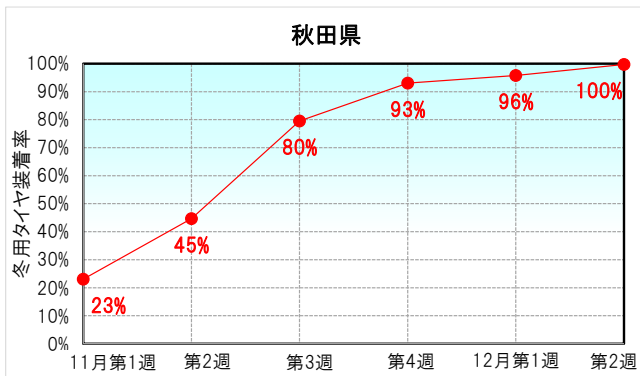

6県の冬用タイヤ装着率の推移※(平成27年～令和元年の過去5年間の平均値)

最早初雪日:10月28日

最早初雪日:10月25日

最早初雪日:10月25日

最早初雪日:11月9日

最早初雪日:10月27日

最早初雪日:11月9日

※最早初雪日は、高速道路における平成27年以降の最も早い初雪日です。(NEXCO東日本データ)