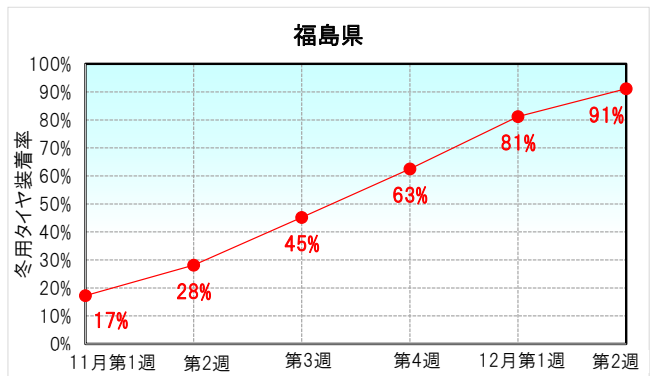

6県の冬用タイヤ装着率の推移※(平成27年～令和元年の過去5年間の平均値)

最早初雪日:10月28日

最早初雪日:10月25日

最早初雪日:10月25日

最早初雪日:11月9日

最早初雪日:10月27日

最早初雪日:11月9日

※最早初雪日は、高速道路における平成27年以降の最も早い初雪日です。(NEXCO東日本データ)