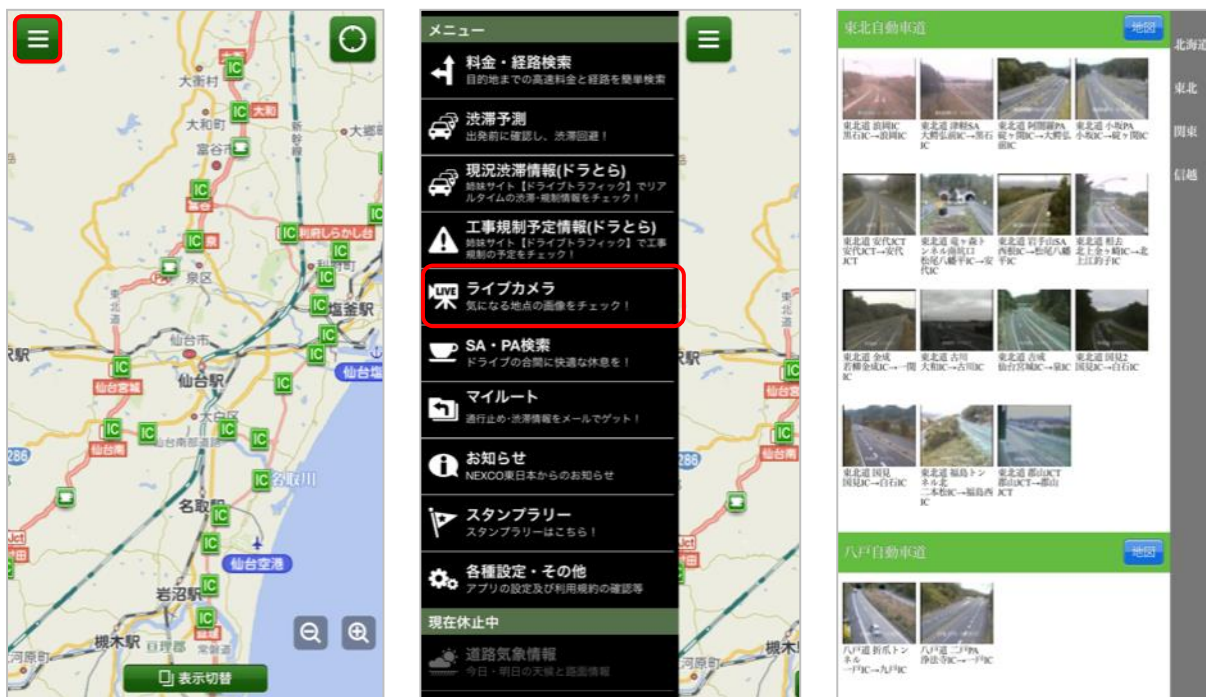

### ■安全運転啓発のためのポスター

### ■『ドラぷら』(PC版) マンモシ博士 冬の高速道路ガイド

■『ドラとら』(PC版) リアルタイム情報(ライブカメラ)

注)リアルタイム交通情報はゼンリンデータコム(株)の運営により提供しております。

■『ドラとら』(スマートフォン版) <https://www.drivetraffic.jp>

※運転中の携帯電話及びスマートフォン等のご使用は禁止されております。ご利用の際は、ご出発前やご休憩時、または同乗者の方による操作をお願いします。

## ■『ドラぷらアプリ』(スマートフォン版)

主に出発前から旅行中のあらゆる利用シーンで便利なスマートフォンアプリ「ドラぷらアプリ」(無料)をリリースしております。(Android版、iPhone版)

(詳細はこちら:[https://www.driveplaza.com/dorapura\\_app/](https://www.driveplaza.com/dorapura_app/))

◎ドラぷらアプリはこちらからダウンロードできます

## 2. ドライビングウェザーチャンネルにおけるお天気情報

東北支社管内のサービスエリア・パーキングエリアに設置した専用モニターにより、天気予報を中心とした情報番組を放送しています。