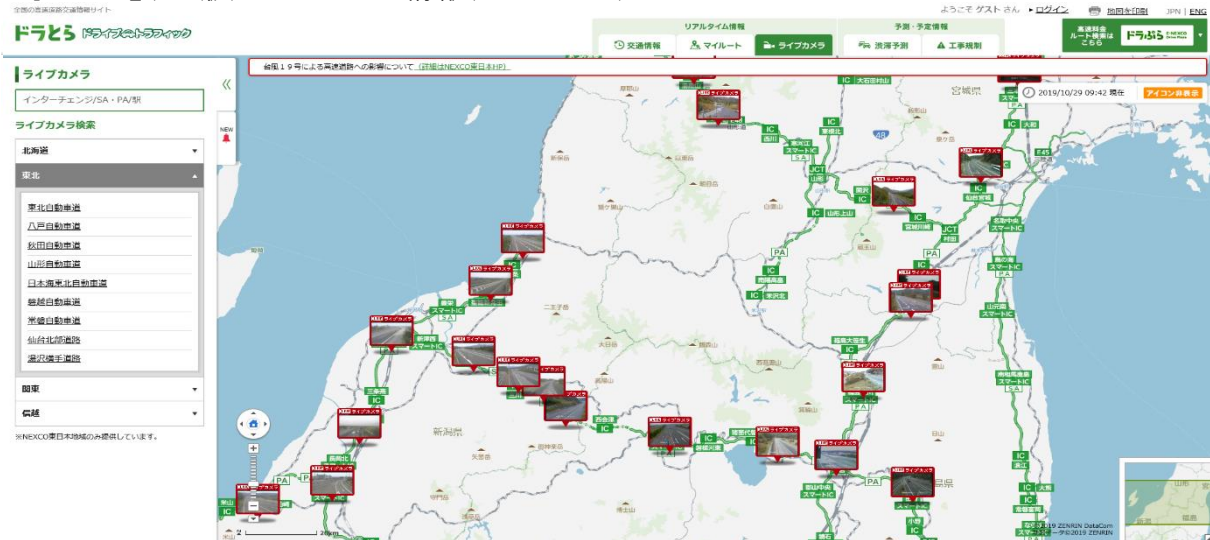

■『ドラとら』(PC版) リアルタイム情報(ライブカメラ)

注)リアルタイム交通情報はゼンリンデータコム(株)の運営により提供しております。