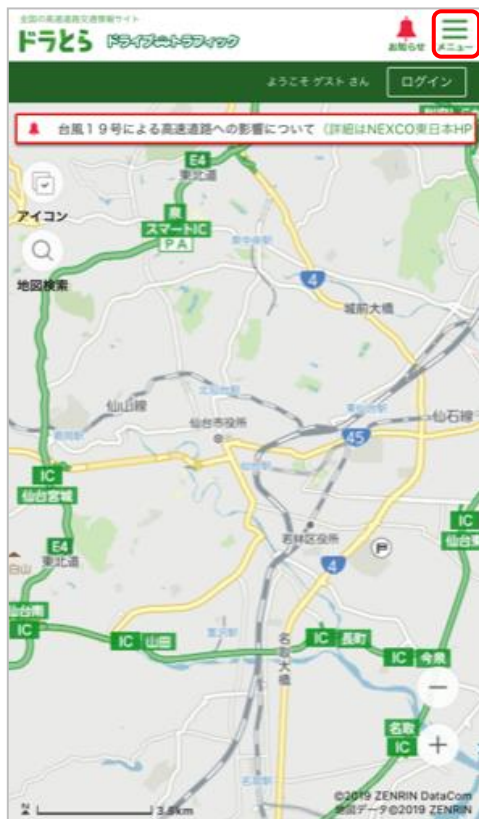

### ■安全運転啓発のためのポスター

### ■『ドラぷら』(PC版) マンモシ博士 冬の高速道路ガイド

■『ドラとら』(PC版) リアルタイム情報(ライブカメラ)

注)リアルタイム交通情報はゼンリンデータコム(株)の運営により提供しております。

■『ドラとら』(スマートフォン版) <https://www.drivetraffic.jp>

※運転中の携帯電話及びスマートフォン等のご使用は禁止されております。ご利用の際は、ご出発前やご休憩時、または同乗者の方による操作をお願いします。