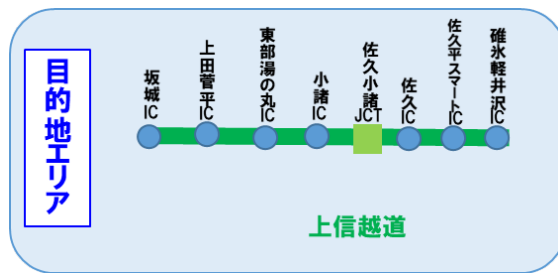

首都圏、川越－花園発着
 湯沢・沼田・水上プラン／白馬・志賀・妙高プラン／菅平・軽井沢プラン 詳細

(1)湯沢・沼田・水上プラン

(2)白馬・志賀・妙高プラン

(3)菅平・軽井沢プラン

【首都圏発着エリア 対象インターチェンジ】

関越道：練馬、大泉JCT、所沢、三芳スマート

東北道：川口JCT、浦和、岩槻、久喜、加須、羽生

常磐道：三郷、三郷JCT、三郷料金所スマート、流山、柏、谷和原、谷田部、桜土浦、土浦北

圏央道：あきる野、日の出、青梅、桶川加納、白岡菖蒲、幸手、五霞、境古河、坂東、常総、つくば中央、つくば牛久、

牛久阿見、阿見東、稲敷、稲敷東、神崎、下総

【川越－花園発着エリア 対象インターチェンジ】

関越道：川越、鶴ヶ島、坂戸西スマート、東松山、嵐山小川、花園

圏央道：入間、狭山日高、圏央鶴ヶ島、坂戸、川島、桶川北本