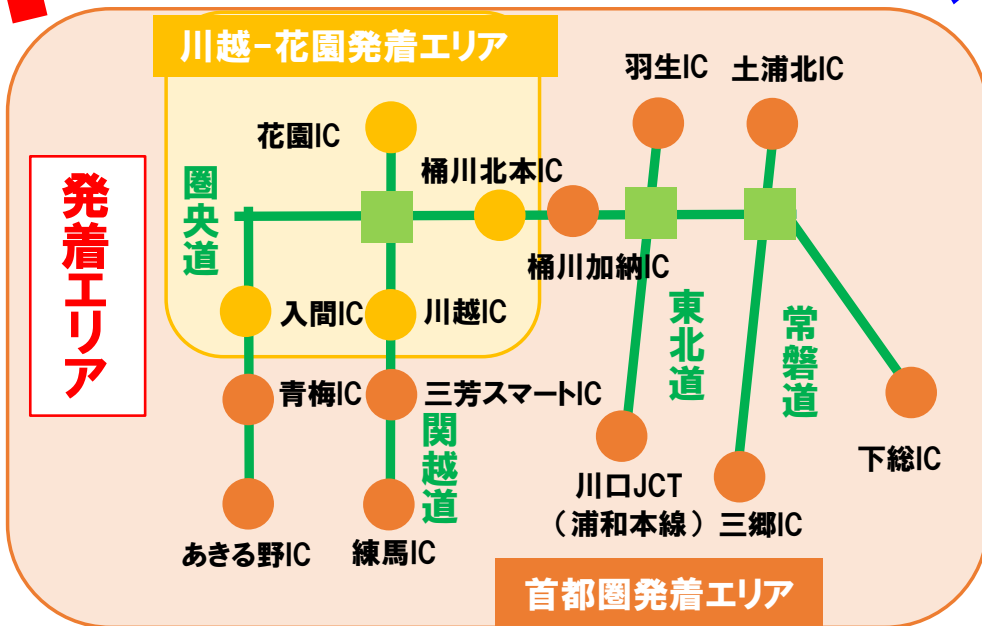

首都圏、川越－花園発着
 湯沢・沼田・水上プラン／白馬・志賀・妙高プラン／菅平・軽井沢プラン 詳細

(1)湯沢・沼田・水上プラン

(2)白馬・志賀・妙高プラン

(3)菅平・軽井沢プラン

【首都圏発着エリア 対象インターチェンジ】

関越道：練馬、大泉JCT、所沢、三芳スマート

東北道：川口JCT、浦和、岩槻、久喜、加須、羽生

常磐道：三郷、三郷JCT、三郷料金所スマート、流山、柏、谷和原、谷田部、桜土浦、土浦北

圏央道：あきる野、日の出、青梅、桶川加納、白岡菖蒲、幸手、五霞、境古河、坂東、常総、つくば中央、つくば牛久、

牛久阿見、阿見東、稲敷、稲敷東、神崎、下総

【川越－花園発着エリア 対象インターチェンジ】

関越道：川越、鶴ヶ島、坂戸西スマート、東松山、嵐山小川、花園

圏央道：入間、狭山日高、圏央鶴ヶ島、坂戸、川島、桶川北本