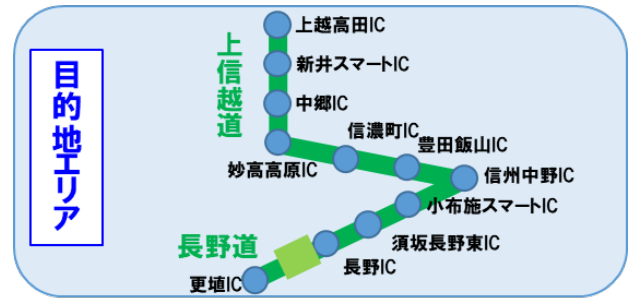

首都圏、川越－花園発着
 湯沢・沼田・水上プラン／白馬・志賀・妙高プラン／菅平・軽井沢プラン 詳細

(1)湯沢・沼田・水上プラン

(2)白馬・志賀・妙高プラン

(3)菅平・軽井沢プラン

【首都圏発着エリア 対象インターチェンジ】

関越道：練馬、大泉JCT、所沢、三芳スマート

東北道：川口JCT、浦和、岩槻、久喜、加須、羽生

常磐道：三郷、三郷JCT、三郷料金所スマート、流山、柏、谷和原、谷田部、桜土浦、土浦北

圏央道：あきる野、日の出、青梅、桶川加納、白岡菖蒲、幸手、五霞、境古河、坂東、常総、つくば中央、つくば牛久、

牛久阿見、阿見東、稲敷、稲敷東、神崎、下総

【川越－花園発着エリア 対象インターチェンジ】

関越道：川越、鶴ヶ島、坂戸西スマート、東松山、嵐山小川、花園

圏央道：入間、狭山日高、圏央鶴ヶ島、坂戸、川島、桶川北本