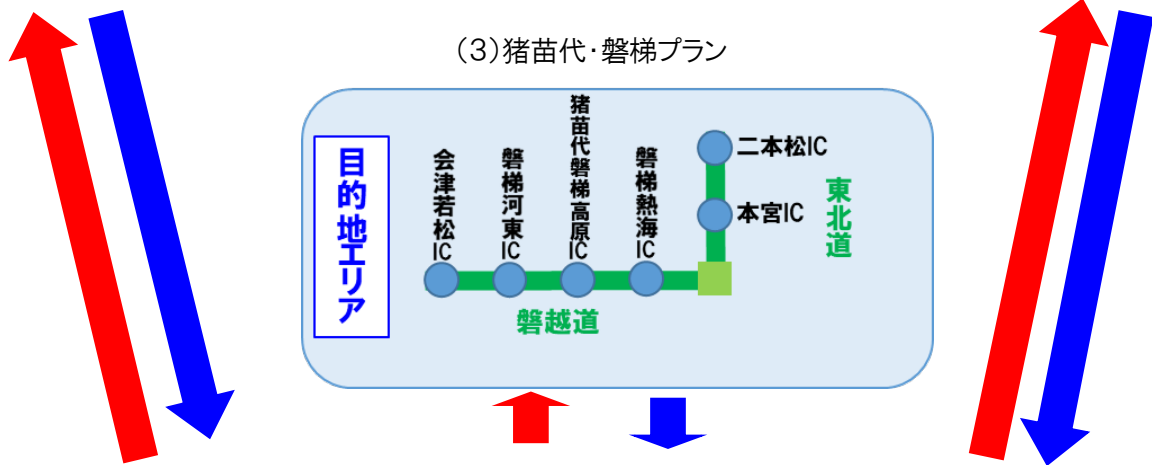

仙台発着

安比・八幡平プラン／夏油プラン／猪苗代・磐梯プラン 詳細

(1)安比・八幡平プラン

(2)夏油プラン

(3)猪苗代・磐梯プラン

【仙台発着エリア 対象インターチェンジ】

東北道：仙台南、仙台宮城、泉PAスマート、泉、大和

仙台南部道路：山田、長町、今泉

仙台東部道路：名取、仙台東、仙台港

三陸道：仙台港北、多賀城、利府塩釜

仙台北部道路：利府しらかし台、富谷