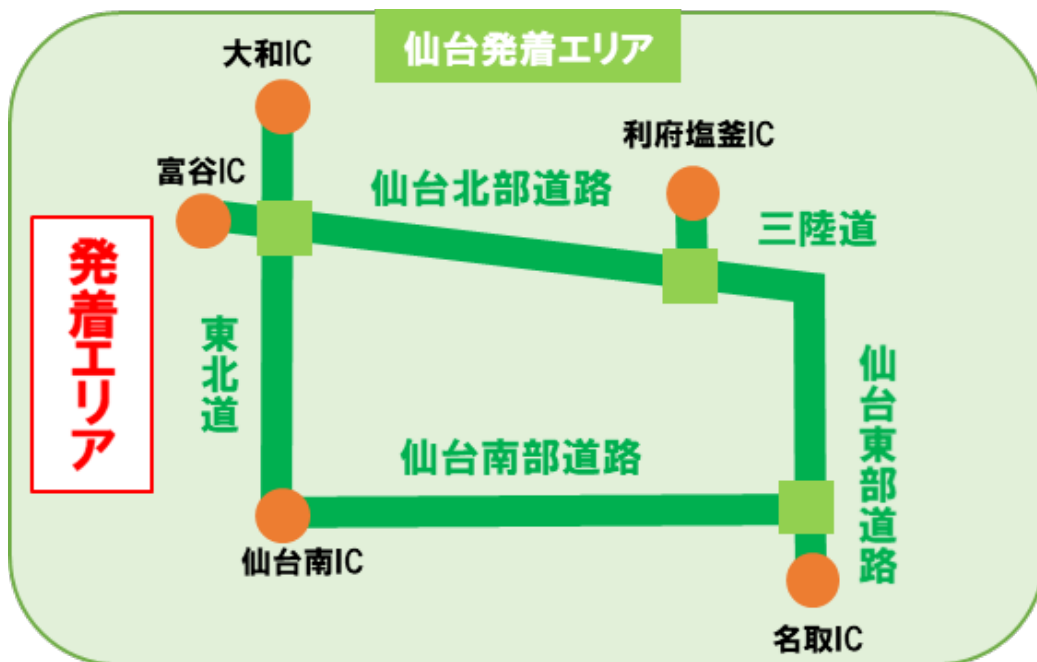

仙台発着

安比・八幡平プラン／夏油プラン／猪苗代・磐梯プラン 詳細

(1)安比・八幡平プラン

(2)夏油プラン

(3)猪苗代・磐梯プラン

【仙台発着エリア 対象インターチェンジ】

東北道：仙台南、仙台宮城、泉PAスマート、泉、大和

仙台南部道路：山田、長町、今泉

仙台東部道路：名取、仙台東、仙台港

三陸道：仙台港北、多賀城、利府塩釜

仙台北部道路：利府しらかし台、富谷