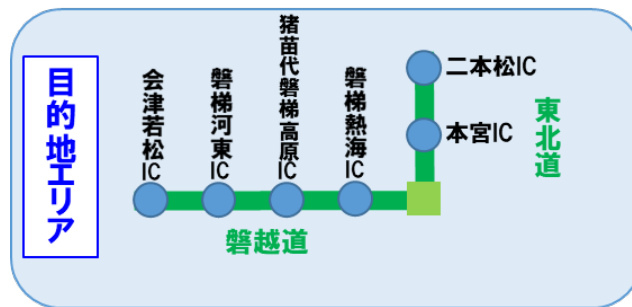

仙台発着

安比・八幡平プラン／夏油プラン／猪苗代・磐梯プラン 詳細

(1)安比・八幡平プラン

(2)夏油プラン

(3)猪苗代・磐梯プラン

【仙台発着エリア 対象インターチェンジ】

東北道：仙台南、仙台宮城、泉PAスマート、泉、大和

仙台南部道路：山田、長町、今泉

仙台東部道路：名取、仙台東、仙台港

三陸道：仙台港北、多賀城、利府塩釜

仙台北部道路：利府しらかし台、富谷