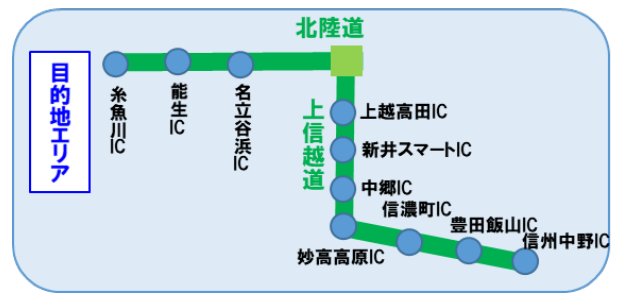

新潟発着

湯沢プラン／白馬・志賀・妙高プラン／猪苗代・磐梯プラン 詳細

(1)湯沢プラン

(2)白馬・志賀・妙高プラン

(3)猪苗代・磐梯プラン

【新潟発着エリア 対象インターチェンジ】

磐越道：新津、新津西スマート、新潟中央

日東道：新潟亀田、新潟東スマート、新潟空港、豊栄スマート、豊栄新潟東港

北陸道：新潟西、黒埼スマート、巻潟東