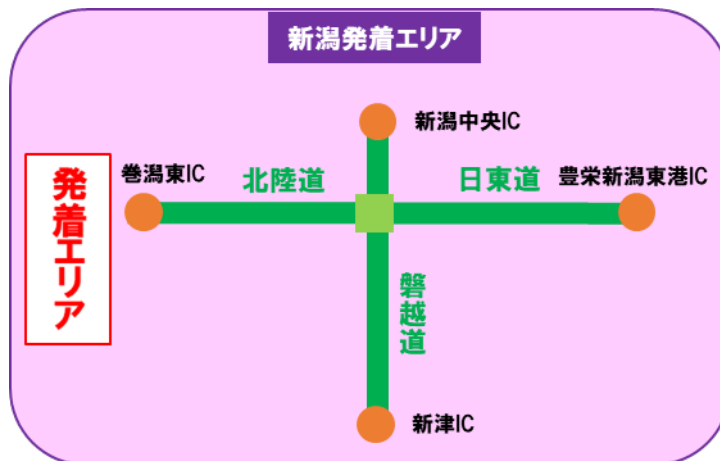

新潟発着

湯沢プラン／白馬・志賀・妙高プラン／猪苗代・磐梯プラン 詳細

(1)湯沢プラン

(2)白馬・志賀・妙高プラン

(3)猪苗代・磐梯プラン

【新潟発着エリア 対象インターチェンジ】

磐越道：新津、新津西スマート、新潟中央

日東道：新潟亀田、新潟東スマート、新潟空港、豊栄スマート、豊栄新潟東港

北陸道：新潟西、黒埼スマート、巻潟東