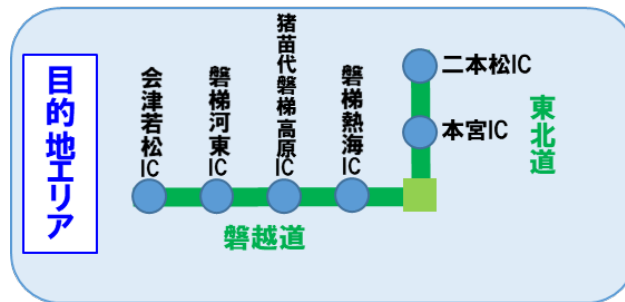

新潟発着

湯沢プラン／白馬・志賀・妙高プラン／猪苗代・磐梯プラン 詳細

(1)湯沢プラン

(2)白馬・志賀・妙高プラン

(3)猪苗代・磐梯プラン

【新潟発着エリア 対象インターチェンジ】

磐越道：新津、新津西スマート、新潟中央

日東道：新潟亀田、新潟東スマート、新潟空港、豊栄スマート、豊栄新潟東港

北陸道：新潟西、黒埼スマート、巻潟東