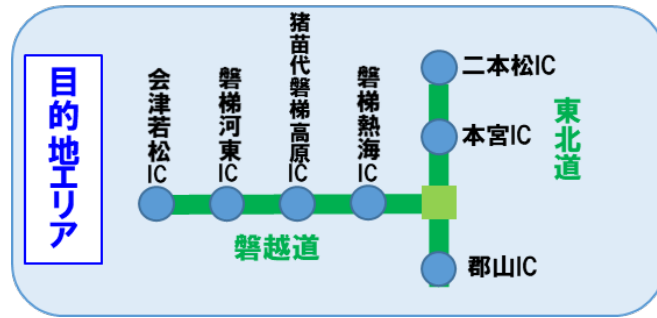

【新設】水戸発着
猪苗代・磐梯プラン 詳細

猪苗代・磐梯プラン

【水戸発着エリア 対象インターチェンジ】

- 常磐道: 千代田石岡、石岡小美玉スマート、岩間、友部SAスマート、水戸、水戸北スマート、那珂、東海スマート、日立南太田、日立中央、日立北
- 北関東道: 茨城町西、茨城町東、水戸南
- 東水戸道路: 水戸大洗
- 東関東道: 茨城空港北、鉾田