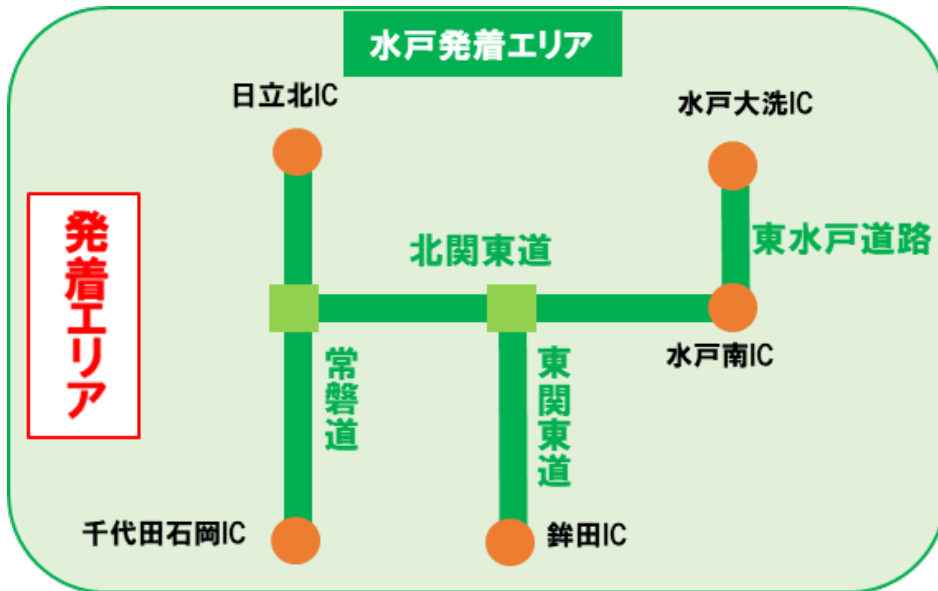

【新設】水戸発着
猪苗代・磐梯プラン 詳細

猪苗代・磐梯プラン

【水戸発着エリア 対象インターチェンジ】

- 常磐道: 千代田石岡、石岡小美玉スマート、岩間、友部SAスマート、水戸、水戸北スマート、那珂、東海スマート、日立南太田、日立中央、日立北
- 北関東道: 茨城町西、茨城町東、水戸南
- 東水戸道路: 水戸大洗
- 東関東道: 茨城空港北、鉾田