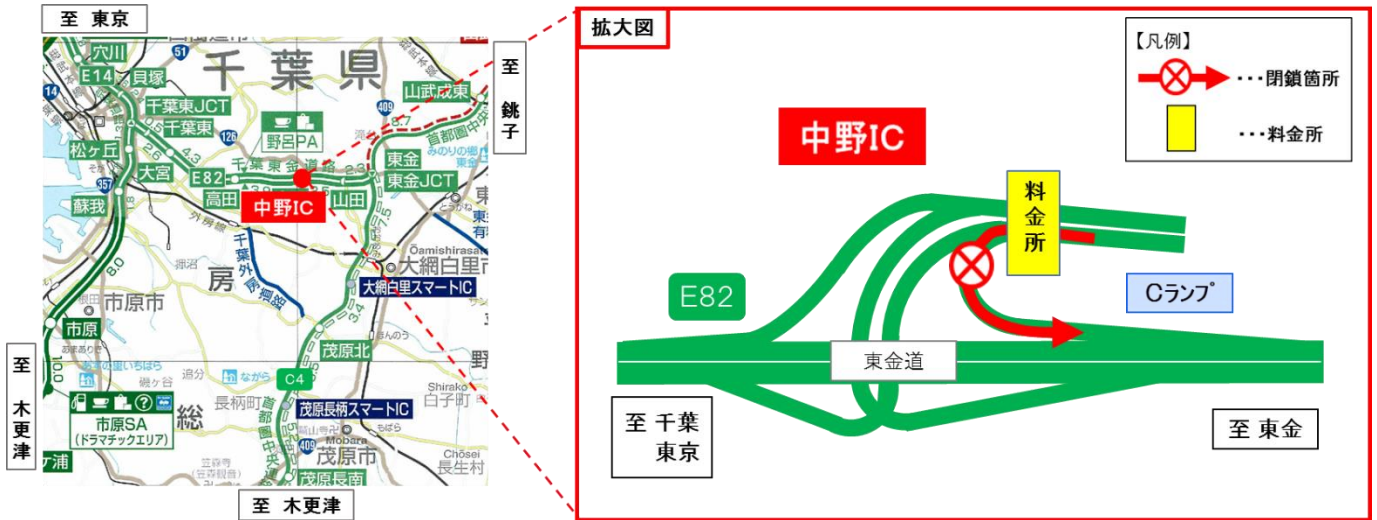

資料2

1. 閉鎖箇所及び日時

(1)閉鎖箇所:東金道 下り線 中野IC 東金方面への入口ランプ

(2)日時

実施日:令和4年12月19日(月)

予備日:令和4年12月20日(火)、21日(水)

夜20時～翌朝6時

各日夜20時～翌朝6時

日	月	火	水	木	金	土
12月18日	12月19日	12月20日	12月21日	12月22日	12月23日	12月24日
	20時 6時	20時 6時	20時 6時			
	②閉鎖	②予備日	②予備日			

2. 迂回路

青色矢印のとおり、県道129号を千葉方面へ進み、殿川橋交差点を右折、中野交差点で右折し、国道126号を東金・銚子方面へ進み、圏央道 東金第二ICより木更津・銚子方面をご利用ください。

中野IC⇒東金第二IC間を迂回した場合、所要時間は約12分(通常約4分)かかる見込みです。迂回により所要時間が長くなりますので、お時間にゆとりをもってお出かけください。