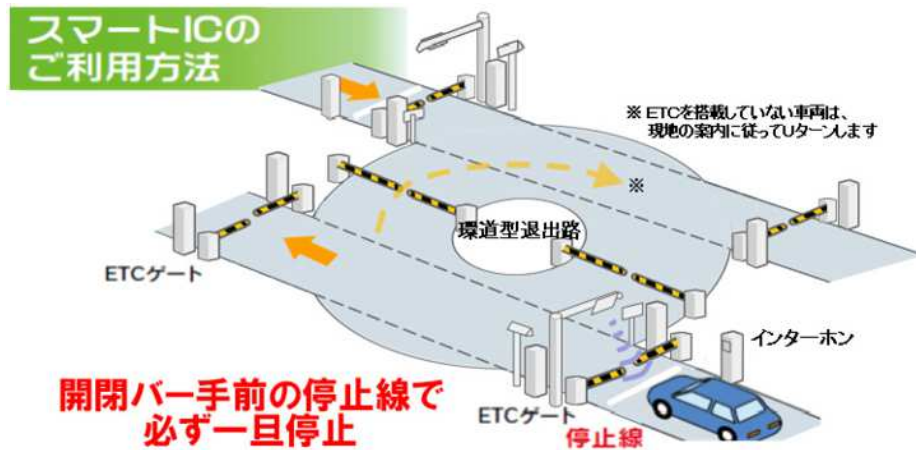

スマートICのご利用方法

■スマートICはETC専用のICです。

- ・ご利用にあたっては、ETC車載器にETCカードを挿入して通行してください。
- ・スマートICの開閉バーの前では、必ず一旦停止してください。
- ・当スマートICは現地に係員がおりません。開閉バーが開かない等のトラブル時は、車線にあるインターホンをご利用ください。

主要IC間の料金表

①ETC通常料金

(単位:円)

ETC通常料金		練馬	前橋	藤岡	高崎玉村スマート	佐久
甘楽 スマートIC	軽自動車等	2,370	790	460	590	1,380
	普通車	2,920	950	530	690	1,680
	中型車	3,470	1,100	610	800	1,980
	大型車	4,710	1,460	770	1,040	2,660
	特大車	7,750	2,320	1,180	1,620	4,320
	距離(km)	94.0	28.9	13.6	19.5	55.9

②ETC深夜割引料金《0時～4時 30%割引》

(単位:円)

ETC深夜割引		練馬	前橋	藤岡	高崎玉村スマート	佐久
甘楽 スマートIC	軽自動車等	1,660	550	320	410	970
	普通車	2,040	670	370	480	1,180
	中型車	2,430	770	430	560	1,390
	大型車	3,300	1,020	540	730	1,860
	特大車	5,430	1,620	830	1,130	3,020
	距離(km)	94.0	28.9	13.6	19.5	55.9