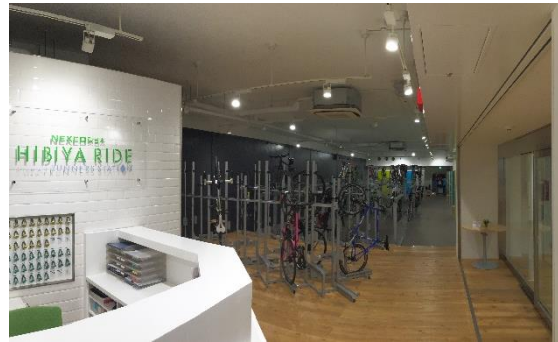

令和5年1月25日
東日本高速道路株式会社

都内最大級 サイクリスト&ランナー向け施設 『HIBIYA RIDE』開業10周年 3月から記念イベント実施

NEXCO東日本(東京都千代田区)が日比谷公園の地下で運営しているサイクリストとランナー向けのサービス提供施設「HIBIYA RIDE(ヒビヤライド)」(概要:[別紙](#))が令和5年2月に開業10周年を迎えます。

これを記念し、通勤やトレーニングでより多くの方々にHIBIYA RIDEをご利用いただくため、記念イベントやインフルエンサーとのタイアップ企画、お得なお試しキャンペーンを実施します。

※当日ご取材可能です。詳細は後日ご案内します。

参加費: 無料

集合場所: HIBIYA RIDE(東京都千代田区日比谷公園1-2)

申込: 当社HP「[ドラぷら](#)」内特設バナーから(1月26日(木)10時~。50名先着順)

(2) インフルエンサーとのタイアップ企画 **HIBIYA RIDEでジテツウチャレンジ!**

内容: 自転車インフルエンサー・MoeさんによるHIBIYA RIDEと自転車通勤(ジテツウ)の魅力を紹介する動画配信