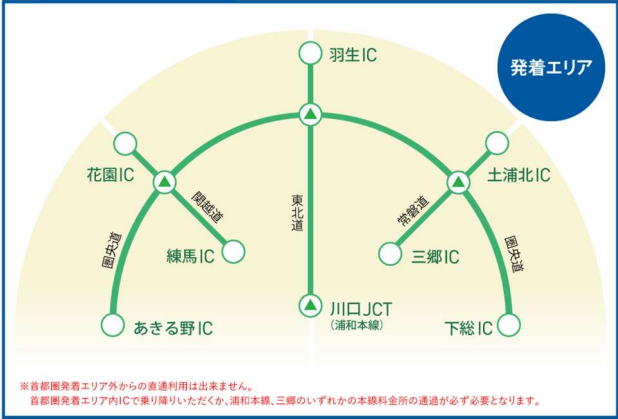

対象区間のご案内

≪首都圏発着+東北6県、南東北周遊プラン≫

※首都圏

2023年3月現在