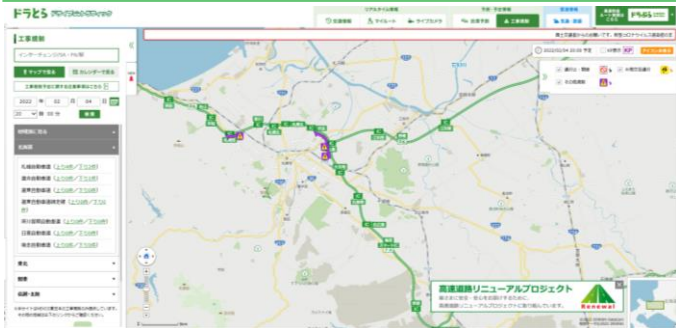

# ドラぷら

Twitter公式アカウント  
NEXCO東日本（北海道）  
@e\_nexco\_kita

交通情報・おトク情報発信中！

当日の通行止め情報もこちらから

電話でのお問い合わせ

NEXCO東日本 お客さまセンター  
(24時間・365日受付)

0570-024-024  
または  
03-5308-2424

日本道路交通情報センター

050-3369-6760 北海道地方高速情報  
#8011 携帯電話・PHS短縮ダイヤル

落下物・路面損傷・道路の異常を見つけたら

道路緊急ダイヤル #9910

交通事故・逆走車の通報は警察（110番）

## ドラとら の詳しい使い方

全国の高速道路の渋滞・規制・通行止め情報が分かる！

ドラとら

検索

工事規制情報も一覧で分かる！

ドラとら 工事規制情報

検索

他にも渋滞予測や現在の道路状況が見えるライブカメラ、SA・PAの混雑状況などお役立ち機能が満載！

## ドラぷら の詳しい使い方

全国の高速道路の料金検索ができる！

高速料金・ルート検索

IC名で 地図から 道路名から 住所から

出発IC  
例) 港北

到着IC  
例) 仙台南

経由地  
例) 港北

詳細条件指定