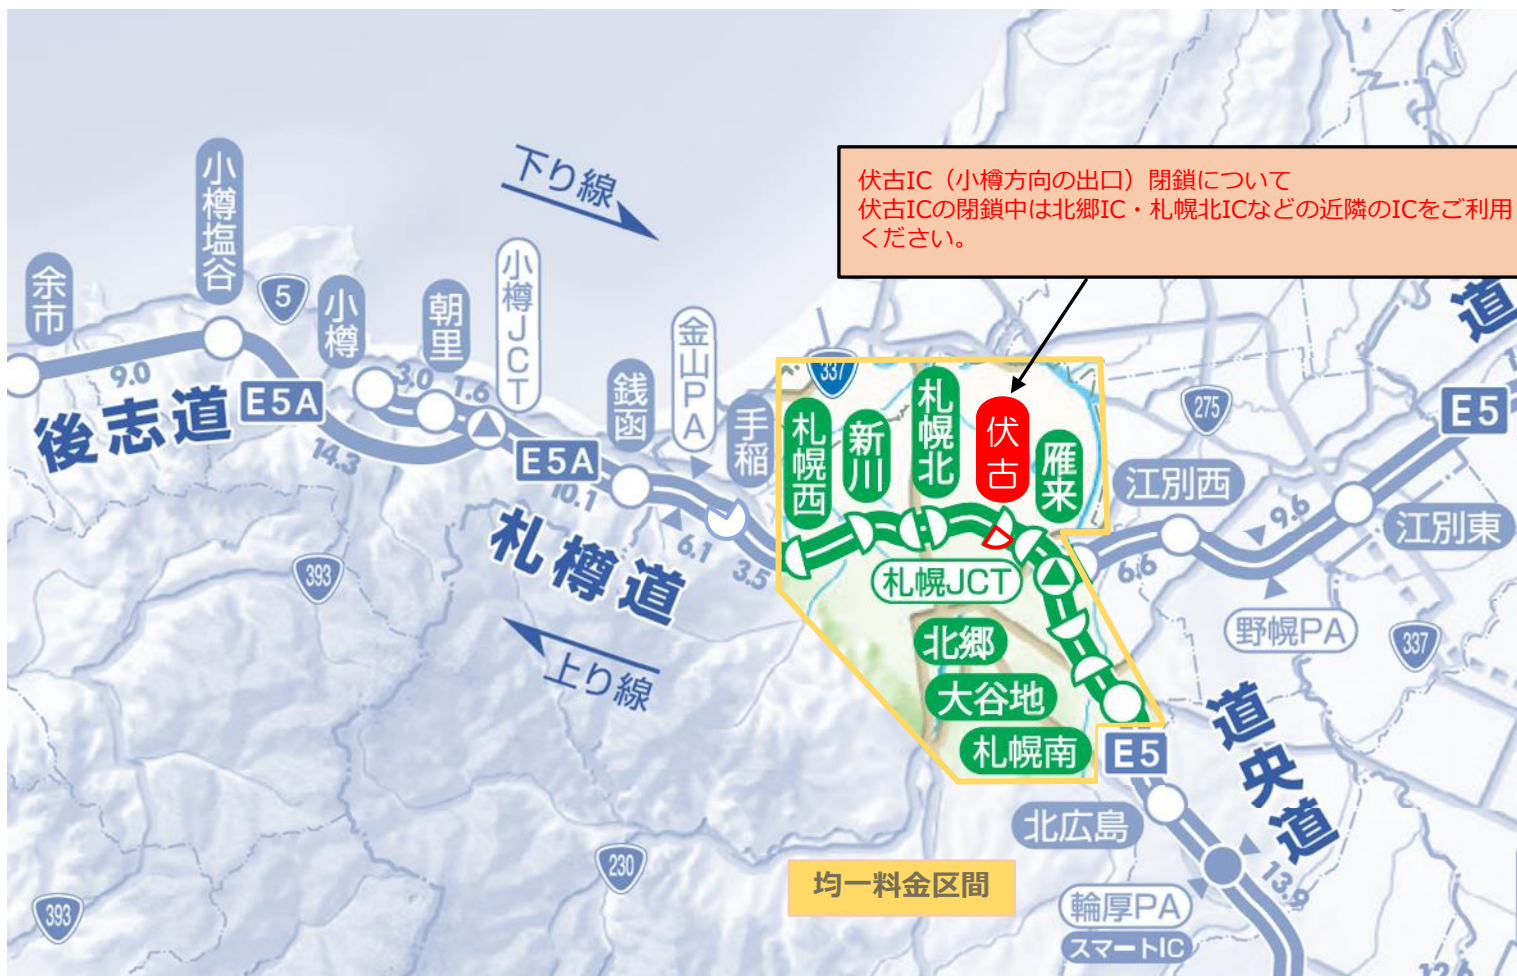

夜間(20時～翌朝5時)IC閉鎖

ふしこ 伏古IC (小樽方面の出口)

4/24 月・4/25 火 予備日 4/26 水・4/27 木

荒天などにより予備日に延期となる場合があります。ご迷惑をおかけしますが、ご理解とご協力をお願いします。

24時間、365日、お客さまの声をお聞きしています。

NEXCO東日本お客さまセンター

0570-024-024

または 03-5308-2424

高速道路に関する情報は「ドラぷら」で

www.driveplaza.com/

ドラぷら

検索

あなたに、ベスト・ウェイ。

出口閉鎖時の近隣ICのご案内

道路情報インフォメーション

インターネット

高速道路料金検索・サービスエリアに関する情報は

ドラぷら

Twitter公式アカウント
NEXCO東日本（北海道）
@e_nexco_kita

交通情報・おトク情報発信中！

当日の通行止め情報はこちらから

電話でのお問い合わせ

NEXCO東日本 お客さまセンター
(24時間・365日受付)

0570-024-024