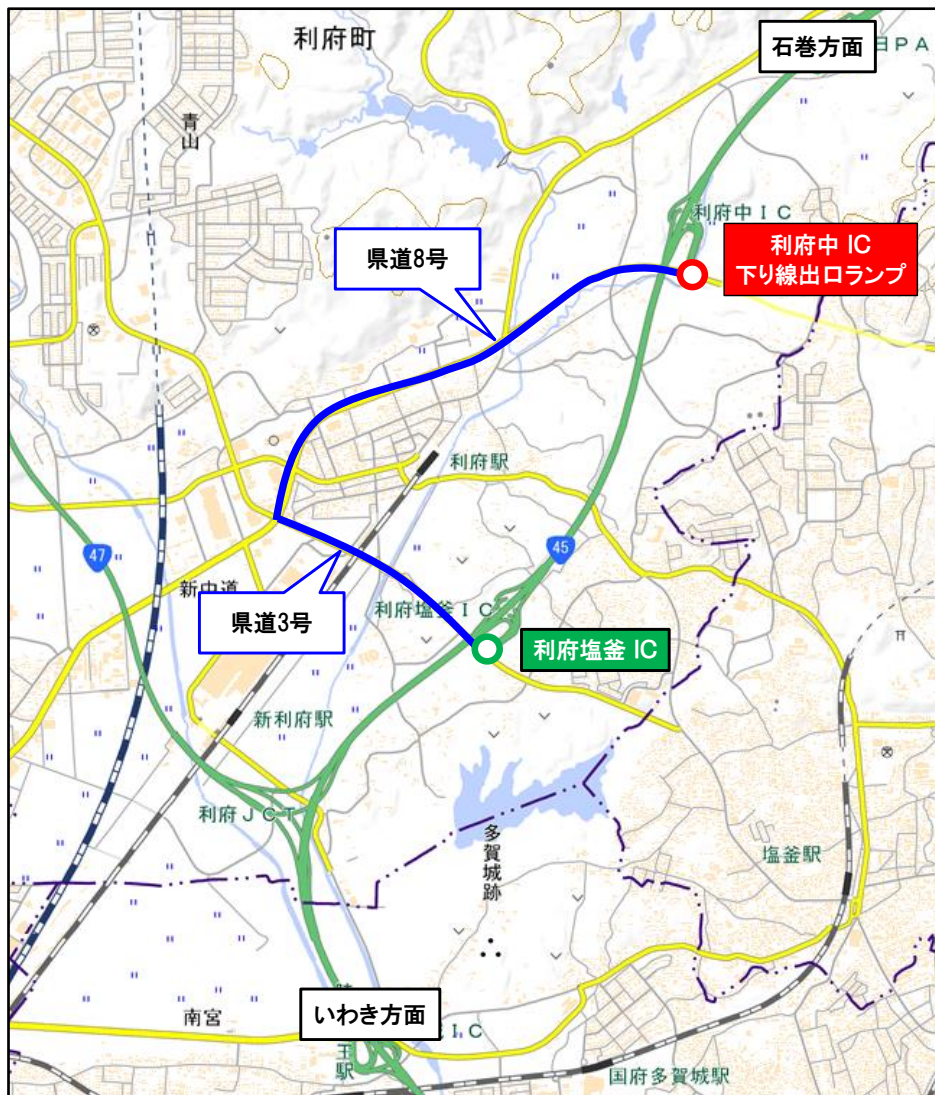

三陸自動車道 利府中IC 夜間ランプ閉鎖時迂回路図

【閉鎖箇所・日時】

三陸自動車道 利府中IC 下り線出口ランプ

令和5年4月17日(月)～21日(金) 20時～翌5時 5夜間

【予備日:4月24日(月)～26日(水)】

※夜間閉鎖は、平日の20時から翌5時まで行います。

(金曜日の夜間閉鎖は土曜日の早朝5時まで行います)

地理院地図(国土地理院) (<https://maps.gsi.go.jp/>)をもとに、東日本高速道路(株)が加工

■ 迂回路比較

	経路	距離	所要時間
通常	利府塩釜IC⇒利府中IC	2.2km	2分
一般道迂回経路	利府塩釜IC⇒ <u>県道3号</u> ⇒ <u>県道8号</u> ⇒利府中IC	4.0km	6分