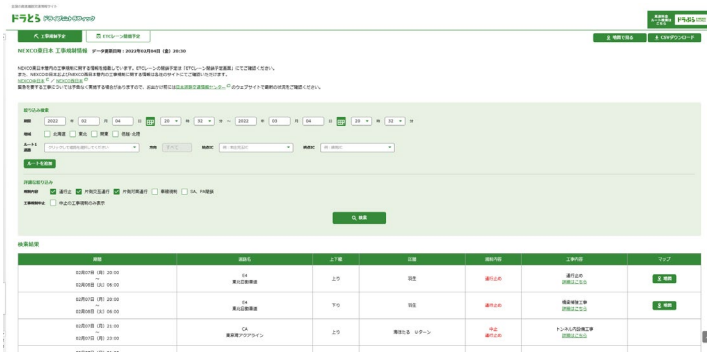

## ドラとら の詳しい使い方

全国の高速道路の渋滞・規制・通行止め情報が分かる！

ドラとら

検索

工事規制情報も一覧で分かる！

ドラとら 工事規制情報

検索

他にも渋滞予測や現在の道路状況が見えるライブカメラ、SA・PAの混雑状況などお役立ち機能が満載！

## ドラぷら の詳しい使い方

全国の高速道路の料金検索ができる！

高速料金・ルート検索

IC名で 地図から 道路名から 住所から

出発IC  
例) 港北

到着IC  
例) 仙台南

経由地  
例) 港北

詳細条件指定