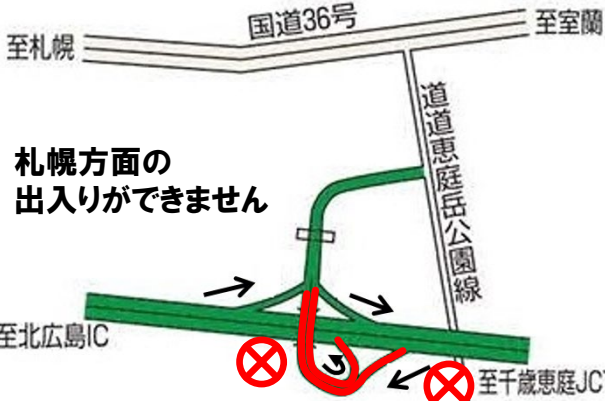

## 夜間(20時~翌朝6時)IC閉鎖

えにわ  
**恵庭IC**

(札幌方面出入口)

**5/17** 水

予備日 **5/18** 木

荒天などにより予備日に延期となる場合があります。ご不便をおかけしますが、ご理解とご協力をお願いします。

恵庭IC拡大図

赤：閉鎖

24時間、365日、お客さまの声をお聞きしています。  
**NEXCO東日本お客さまセンター**  
 0570-024-024  
 または 03-5308-2424

高速道路に関する情報は「**ドラぷら**」で  
[www.driveplaza.com/](http://www.driveplaza.com/)

ドラぷら  検索

あなたに、ベスト・ウェイ。