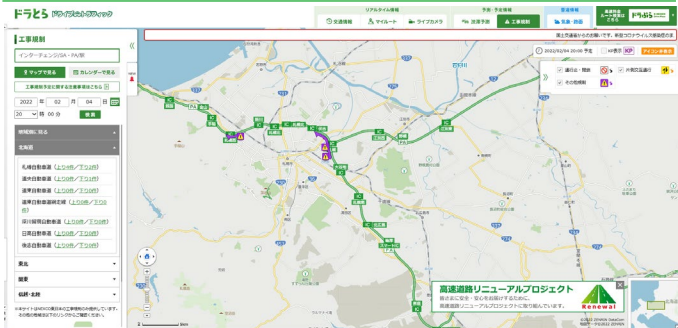

## 日本道路交通情報センター

050-3369-6760 北海道地方高速情報  
#8011 携帯電話・PHS短縮ダイヤル

落下物・路面損傷・道路の異常を見つけたら

道路緊急ダイヤル #9910

交通事故・逆走車の通報は警察（110番）

## ドラとら の詳しい使い方

全国の高速道路の渋滞・規制・通行止め情報が分かる！

ドラとら

検索

工事規制情報も一覧で分かる！

ドラとら 工事規制情報

検索

他にも渋滞予測や現在の道路状況が見えるライブカメラ、SA・PAの混雑状況などお役立ち機能が満載！

## ドラぷら の詳しい使い方

全国の高速道路の料金検索ができる！

高速料金・ルート検索

IC名で 地図から 道路名から 住所から

出発IC  
例) 港北

到着IC  
例) 仙台南

経由地  
例) 港北

詳細条件指定