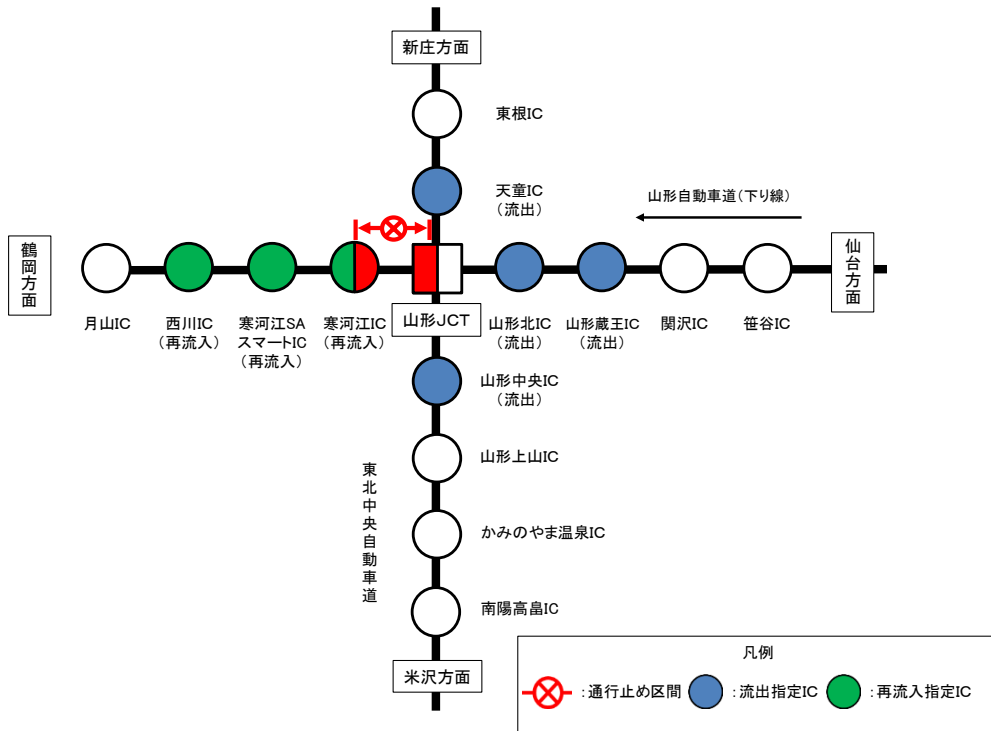

# 乗継調整のご案内

通行止め箇所：山形道 上下線 山形JCT⇔寒河江IC

山形自動車道(下り線)ご利用の場合

山形自動車道(上り線)ご利用の場合

東北中央自動車道(上り線)から山形自動車道(下り線)ご利用の場合

東北中央自動車道(下り線)から山形自動車道(下り線)ご利用の場合