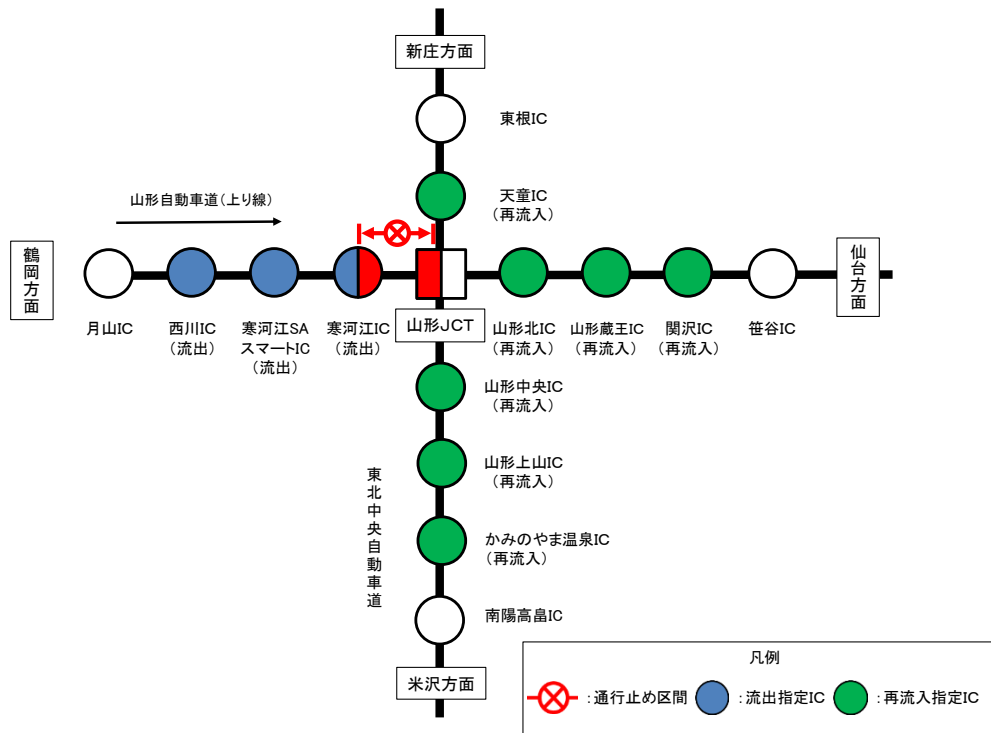

# 乗継調整のご案内

通行止め箇所：山形道 上下線 山形JCT⇔寒河江IC

山形自動車道(下り線)ご利用の場合

山形自動車道(上り線)ご利用の場合

東北中央自動車道(上り線)から山形自動車道(下り線)ご利用の場合

東北中央自動車道(下り線)から山形自動車道(下り線)ご利用の場合