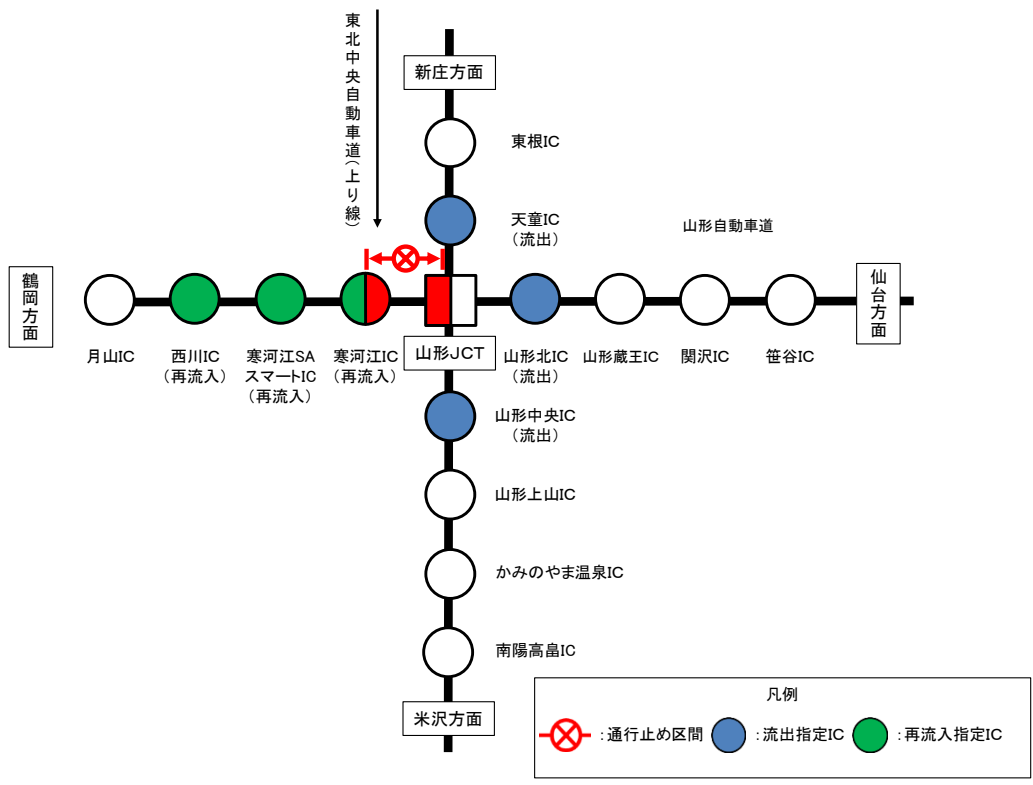

# 乗継調整のご案内

通行止め箇所：山形道 上下線 山形JCT⇔寒河江IC

山形自動車道(下り線)ご利用の場合

山形自動車道(上り線)ご利用の場合

東北中央自動車道(上り線)から山形自動車道(下り線)ご利用の場合

東北中央自動車道(下り線)から山形自動車道(下り線)ご利用の場合