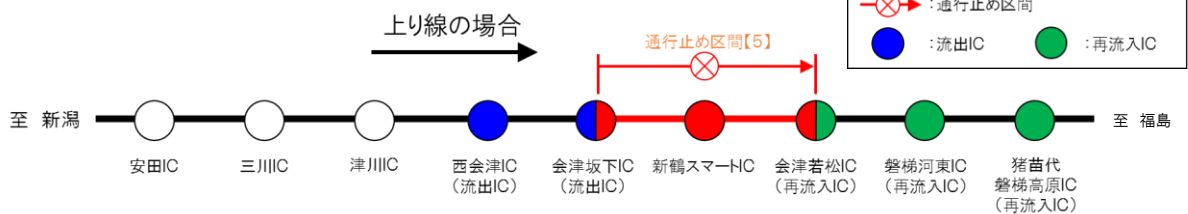

乗継調整のご案内

【1】安田IC～新潟中央JCT間（上下線）夜間通行止め

磐越道 上り線（郡山方面）をご利用の場合

磐越道 下り線（新潟方面）をご利用の場合

【2】西会津IC～安田IC間（上下線）夜間通行止め

磐越道 上り線（郡山方面）をご利用の場合

磐越道 下り線（新潟方面）をご利用の場合

【3】西会津IC～津川IC間（上下線）夜間通行止め

磐越道 上り線(郡山方面)をご利用の場合

磐越道 下り線(新潟方面)をご利用の場合

【4】会津坂下IC～西会津IC間（上下線）夜間通行止め

磐越道 上り線(郡山方面)をご利用の場合

磐越道 下り線(新潟方面)をご利用の場合

【5】会津若松IC～会津坂下IC間（上下線）夜間通行止め

磐越道 上り線(郡山方面)をご利用の場合

磐越道 下り線(新潟方面)をご利用の場合