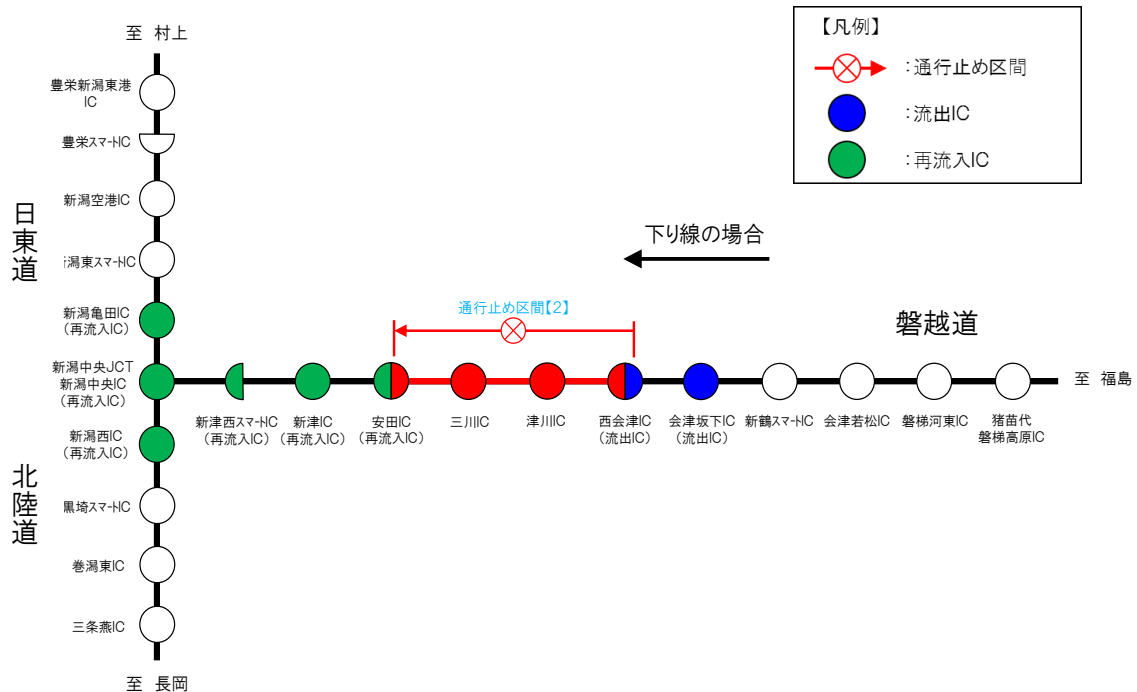

乗継調整のご案内

【1】安田IC～新潟中央JCT間（上下線）夜間通行止め

磐越道 上り線（郡山方面）をご利用の場合

磐越道 下り線（新潟方面）をご利用の場合

【2】西会津IC～安田IC間（上下線）夜間通行止め

磐越道 上り線（郡山方面）をご利用の場合

磐越道 下り線（新潟方面）をご利用の場合

【3】西会津IC～津川IC間（上下線）夜間通行止め

磐越道 上り線(郡山方面)をご利用の場合

磐越道 下り線(新潟方面)をご利用の場合

【4】会津坂下IC～西会津IC間（上下線）夜間通行止め

磐越道 上り線(郡山方面)をご利用の場合

磐越道 下り線(新潟方面)をご利用の場合

【5】会津若松IC～会津坂下IC間（上下線）夜間通行止め

磐越道 上り線(郡山方面)をご利用の場合

磐越道 下り線(新潟方面)をご利用の場合