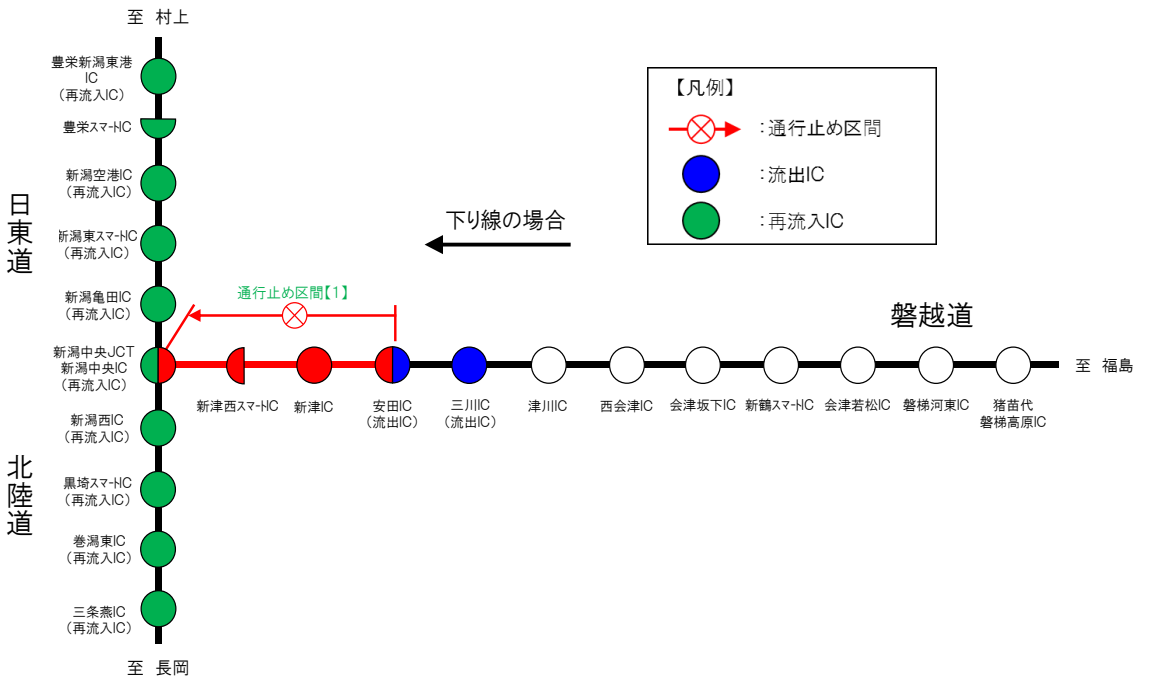

乗継調整のご案内

【1】安田IC～新潟中央JCT間（上下線）夜間通行止め

磐越道 上り線（郡山方面）をご利用の場合

磐越道 下り線（新潟方面）をご利用の場合

【2】西会津IC～安田IC間（上下線）夜間通行止め

磐越道 上り線（郡山方面）をご利用の場合

磐越道 下り線（新潟方面）をご利用の場合

【3】西会津IC～津川IC間（上下線）夜間通行止め

磐越道 上り線(郡山方面)をご利用の場合

磐越道 下り線(新潟方面)をご利用の場合

【4】会津坂下IC～西会津IC間（上下線）夜間通行止め

磐越道 上り線(郡山方面)をご利用の場合

磐越道 下り線(新潟方面)をご利用の場合

【5】会津若松IC～会津坂下IC間（上下線）夜間通行止め

磐越道 上り線(郡山方面)をご利用の場合

磐越道 下り線(新潟方面)をご利用の場合