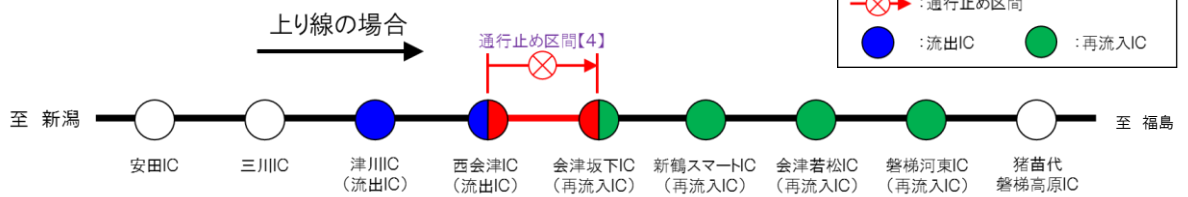

乗継調整のご案内

【1】安田IC～新潟中央JCT間（上下線）夜間通行止め

磐越道 上り線（郡山方面）をご利用の場合

磐越道 下り線（新潟方面）をご利用の場合

【2】西会津IC～安田IC間（上下線）夜間通行止め

磐越道 上り線（郡山方面）をご利用の場合

磐越道 下り線（新潟方面）をご利用の場合

【3】西会津IC～津川IC間（上下線）夜間通行止め

磐越道 上り線(郡山方面)をご利用の場合

磐越道 下り線(新潟方面)をご利用の場合

【4】会津坂下IC～西会津IC間（上下線）夜間通行止め

磐越道 上り線(郡山方面)をご利用の場合

磐越道 下り線(新潟方面)をご利用の場合

【5】会津若松IC～会津坂下IC間（上下線）夜間通行止め

磐越道 上り線(郡山方面)をご利用の場合

磐越道 下り線(新潟方面)をご利用の場合