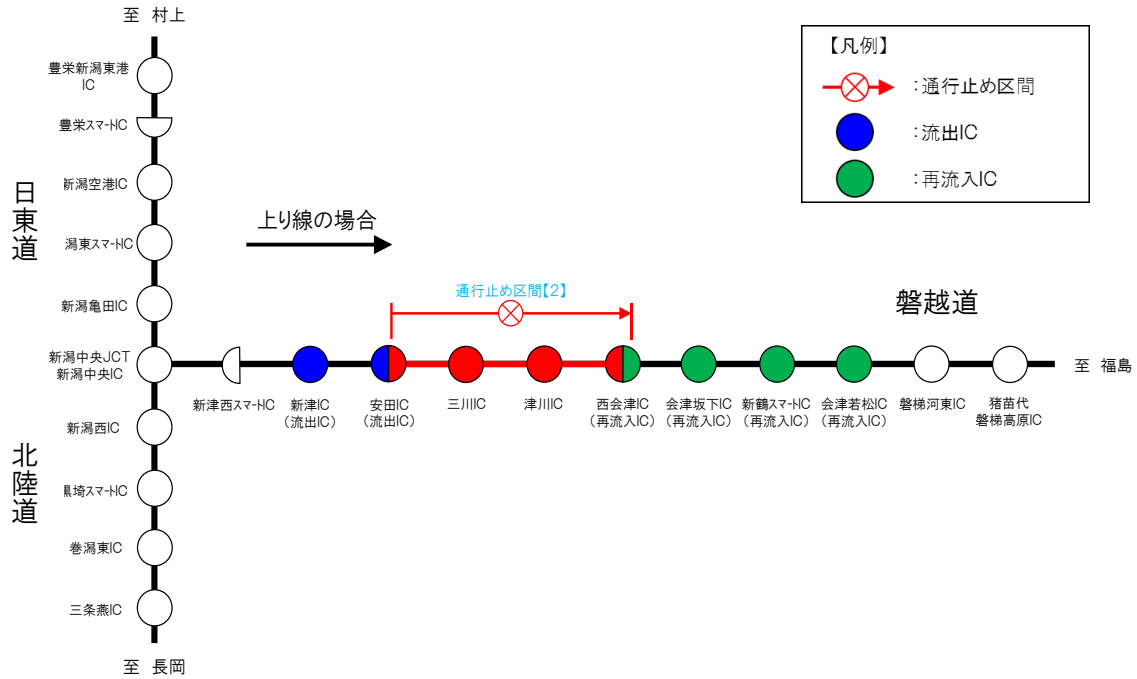

乗継調整のご案内

【1】安田IC～新潟中央JCT間（上下線）夜間通行止め

磐越道 上り線（郡山方面）をご利用の場合

磐越道 下り線（新潟方面）をご利用の場合

【2】西会津IC～安田IC間（上下線）夜間通行止め

磐越道 上り線（郡山方面）をご利用の場合

磐越道 下り線（新潟方面）をご利用の場合

【3】西会津IC～津川IC間（上下線）夜間通行止め

磐越道 上り線(郡山方面)をご利用の場合

磐越道 下り線(新潟方面)をご利用の場合

【4】会津坂下IC～西会津IC間（上下線）夜間通行止め

磐越道 上り線(郡山方面)をご利用の場合

磐越道 下り線(新潟方面)をご利用の場合

【5】会津若松IC～会津坂下IC間（上下線）夜間通行止め

磐越道 上り線(郡山方面)をご利用の場合

磐越道 下り線(新潟方面)をご利用の場合