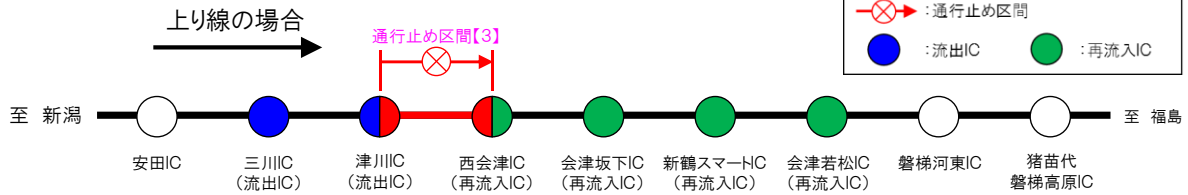

乗継調整のご案内

【1】安田IC～新潟中央JCT間（上下線）夜間通行止め

磐越道 上り線（郡山方面）をご利用の場合

磐越道 下り線（新潟方面）をご利用の場合

【2】西会津IC～安田IC間（上下線）夜間通行止め

磐越道 上り線（郡山方面）をご利用の場合

磐越道 下り線（新潟方面）をご利用の場合

【3】西会津IC～津川IC間（上下線）夜間通行止め

磐越道 上り線(郡山方面)をご利用の場合

磐越道 下り線(新潟方面)をご利用の場合

【4】会津坂下IC～西会津IC間（上下線）夜間通行止め

磐越道 上り線(郡山方面)をご利用の場合

磐越道 下り線(新潟方面)をご利用の場合

【5】会津若松IC～会津坂下IC間（上下線）夜間通行止め

磐越道 上り線(郡山方面)をご利用の場合

磐越道 下り線(新潟方面)をご利用の場合