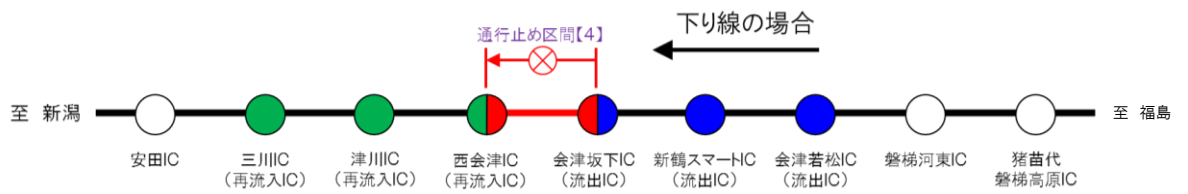

乗継調整のご案内

【1】安田IC～新潟中央JCT間（上下線）夜間通行止め

磐越道 上り線（郡山方面）をご利用の場合

磐越道 下り線（新潟方面）をご利用の場合

【2】西会津IC～安田IC間（上下線）夜間通行止め

磐越道 上り線（郡山方面）をご利用の場合

磐越道 下り線（新潟方面）をご利用の場合

【3】西会津IC～津川IC間（上下線）夜間通行止め

磐越道 上り線(郡山方面)をご利用の場合

磐越道 下り線(新潟方面)をご利用の場合

【4】会津坂下IC～西会津IC間（上下線）夜間通行止め

磐越道 上り線(郡山方面)をご利用の場合

磐越道 下り線(新潟方面)をご利用の場合

【5】会津若松IC～会津坂下IC間（上下線）夜間通行止め

磐越道 上り線(郡山方面)をご利用の場合

磐越道 下り線(新潟方面)をご利用の場合