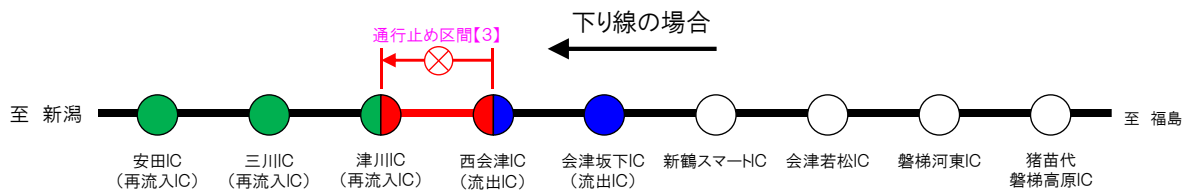

乗継調整のご案内

【1】安田IC～新潟中央JCT間（上下線）夜間通行止め

磐越道 上り線（郡山方面）をご利用の場合

磐越道 下り線（新潟方面）をご利用の場合

【2】西会津IC～安田IC間（上下線）夜間通行止め

磐越道 上り線（郡山方面）をご利用の場合

磐越道 下り線（新潟方面）をご利用の場合

【3】西会津IC～津川IC間（上下線）夜間通行止め

磐越道 上り線(郡山方面)をご利用の場合

磐越道 下り線(新潟方面)をご利用の場合

【4】会津坂下IC～西会津IC間（上下線）夜間通行止め

磐越道 上り線(郡山方面)をご利用の場合

磐越道 下り線(新潟方面)をご利用の場合

【5】会津若松IC～会津坂下IC間（上下線）夜間通行止め

磐越道 上り線(郡山方面)をご利用の場合

磐越道 下り線(新潟方面)をご利用の場合