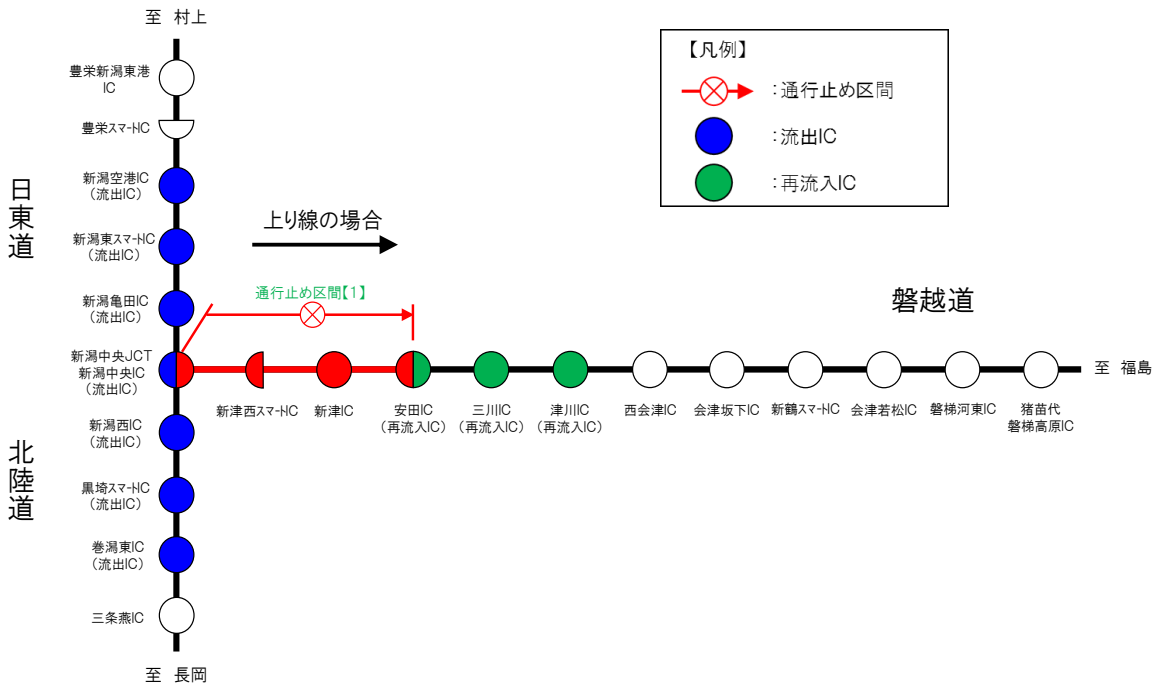

乗継調整のご案内

【1】安田IC～新潟中央JCT間（上下線）夜間通行止め

磐越道 上り線（郡山方面）をご利用の場合

磐越道 下り線（新潟方面）をご利用の場合

【2】西会津IC～安田IC間（上下線）夜間通行止め

磐越道 上り線（郡山方面）をご利用の場合

磐越道 下り線（新潟方面）をご利用の場合

【3】西会津IC～津川IC間（上下線）夜間通行止め

磐越道 上り線(郡山方面)をご利用の場合

磐越道 下り線(新潟方面)をご利用の場合

【4】会津坂下IC～西会津IC間（上下線）夜間通行止め

磐越道 上り線(郡山方面)をご利用の場合

磐越道 下り線(新潟方面)をご利用の場合

【5】会津若松IC～会津坂下IC間（上下線）夜間通行止め

磐越道 上り線(郡山方面)をご利用の場合

磐越道 下り線(新潟方面)をご利用の場合