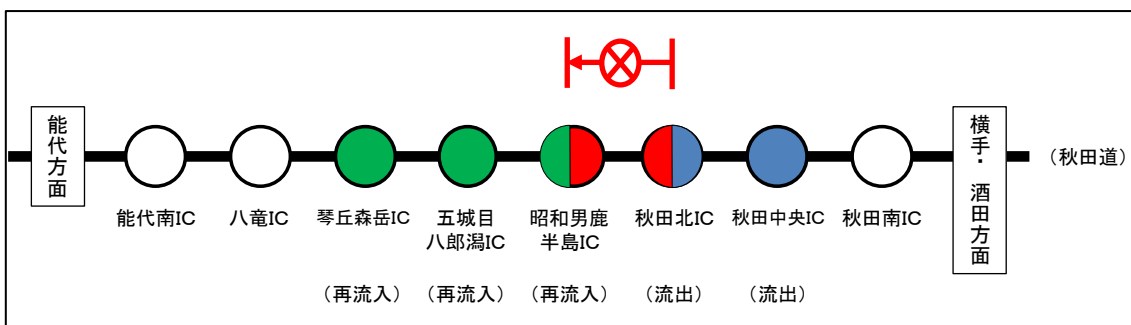

乗継調整のご案内

【1】秋田道 上下線 秋田北IC～昭和男鹿半島IC間 通行止め時

秋田道 上り線をご利用の場合

秋田道 下り線をご利用の場合

【3】秋田道 上下線 五城目八郎潟IC～琴丘森岳IC間 通行止め時

秋田道 上り線をご利用の場合

秋田道 下り線をご利用の場合