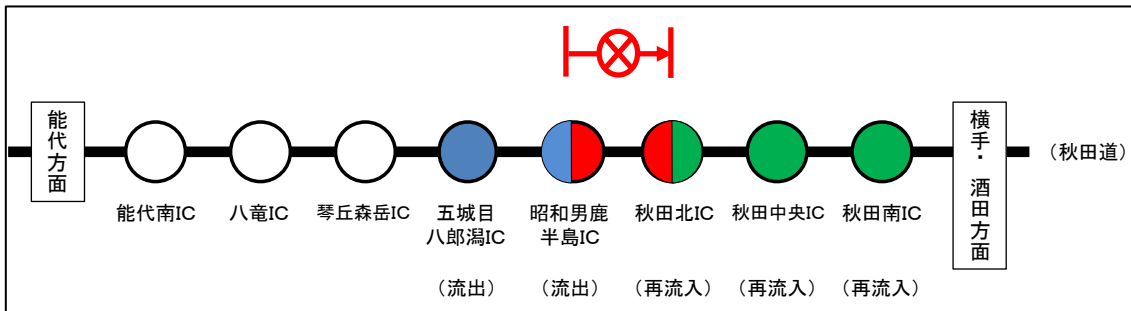

乗継調整のご案内

【1】秋田道 上下線 秋田北IC～昭和男鹿半島IC間 通行止め時

秋田道 上り線をご利用の場合

秋田道 下り線をご利用の場合

【3】秋田道 上下線 五城目八郎潟IC～琴丘森岳IC間 通行止め時

秋田道 上り線をご利用の場合

秋田道 下り線をご利用の場合