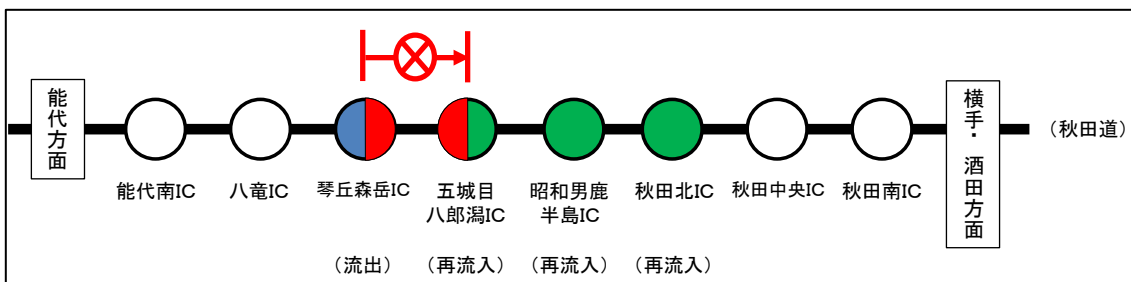

乗継調整のご案内

【1】秋田道 上下線 秋田北IC～昭和男鹿半島IC間 通行止め時

秋田道 上り線をご利用の場合

秋田道 下り線をご利用の場合

【3】秋田道 上下線 五城目八郎潟IC～琴丘森岳IC間 通行止め時

秋田道 上り線をご利用の場合

秋田道 下り線をご利用の場合