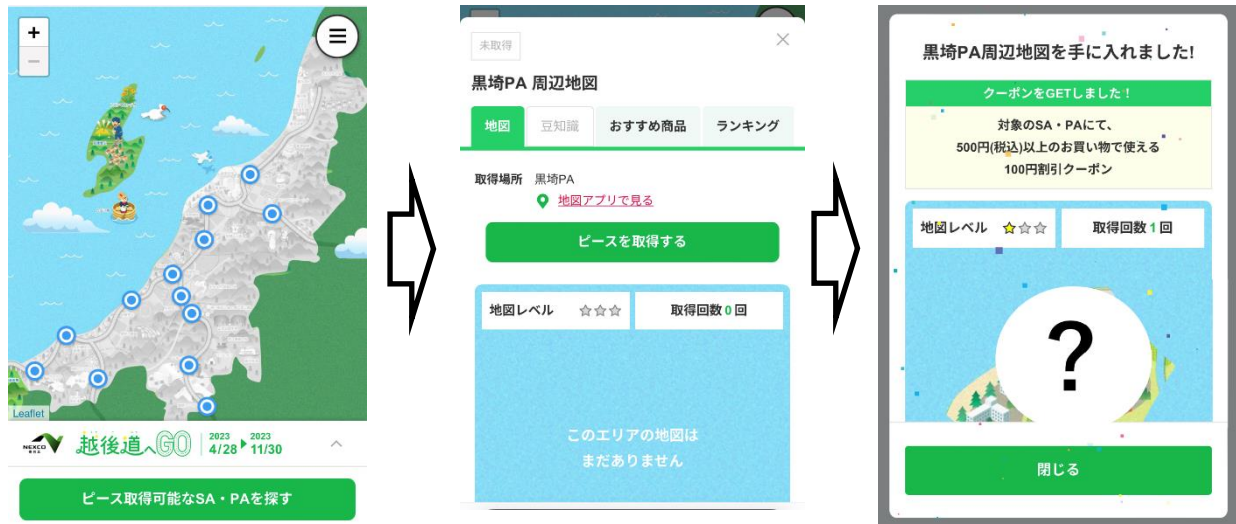

3. 対象のSA・PA及び賞について 別紙参照

4. 地図ピース取得の流れ

※写真は開発途中の画面となります。

【地図ピース取得方法】

1. ・対象のSA・PAに行ったら「ピース取得可能なSA・PAを探す」をタップ
   - ・取得可能なSA・PAのページが開かれるので、「ピースを取得する」を再度タップ
2. ⇒地図ピースをゲット！

NEXCO東日本グループでは、2021～2025年までの期間を「SDGsの達成に貢献し、新たな未来社会に向け変革していく期間」と位置づけ、様々な取組みを行っています。今回の「越後道へGO」の取組みについては、地域社会の活性化につながる事業活動としてSDGs目標の8番に貢献するものと考えています。