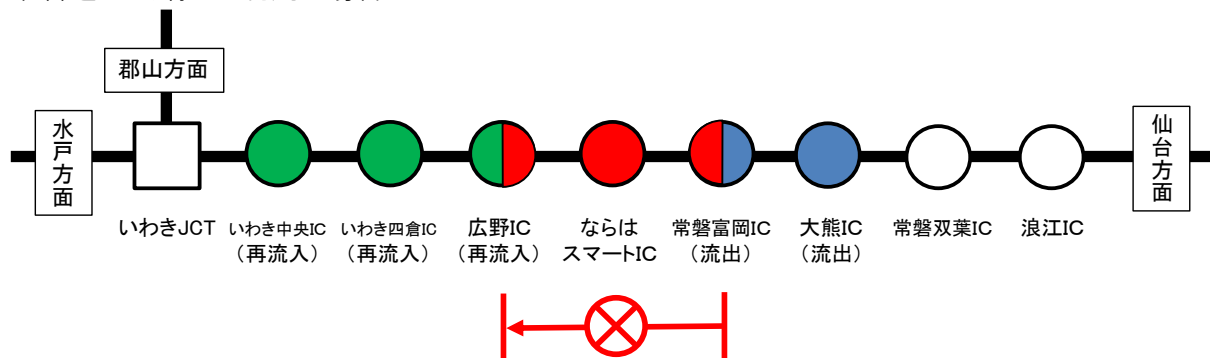

乗継調整のご案内

通行止め箇所:常磐道 上下線 広野IC～常磐富岡IC

常磐道 上り線をご利用の場合

常磐道 下り線をご利用の場合