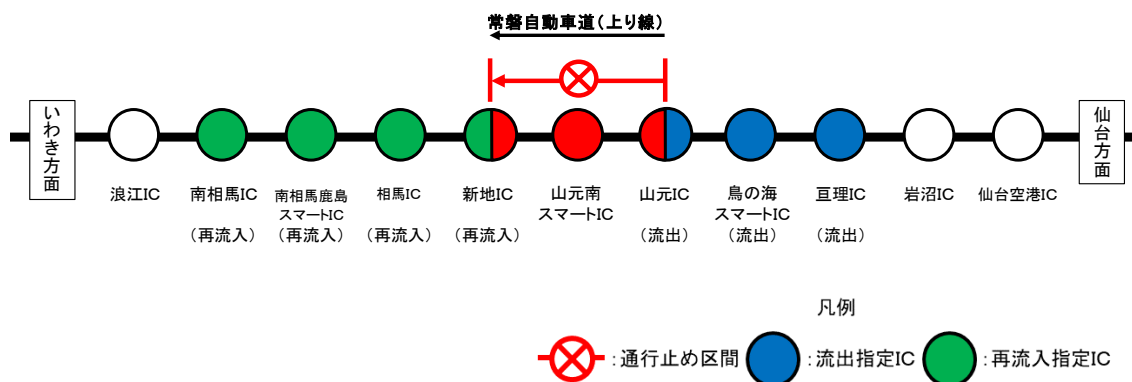

乗継調整のご案内

通行止め箇所:常磐自動車道 上下線 新地IC～山元IC

(上り線ご利用の場合)

(下り線ご利用の場合)