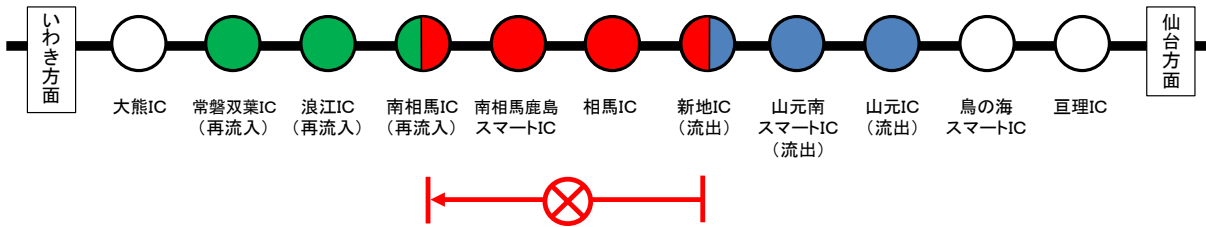

乗継調整のご案内

1) 通行止め箇所: 常磐道 上下線 常磐富岡IC～南相馬IC

・上り線をご利用の場合

・下り線をご利用の場合

2) 通行止め箇所: 常磐道 上下線 南相馬IC～新地IC

・上り線をご利用の場合

・下り線をご利用の場合