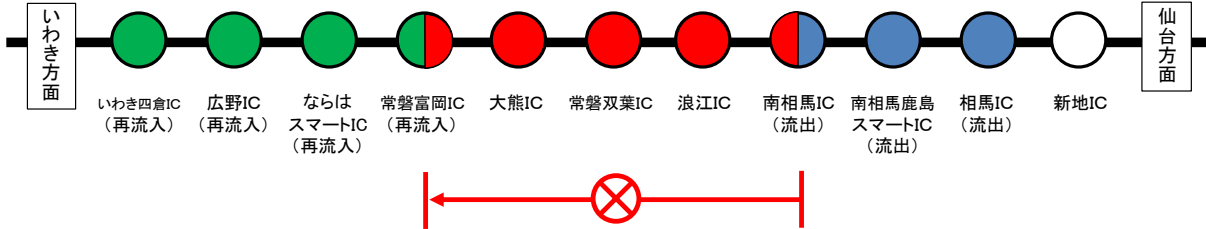

乗継調整のご案内

1) 通行止め箇所: 常磐道 上下線 常磐富岡IC～南相馬IC

・上り線をご利用の場合

・下り線をご利用の場合

2) 通行止め箇所: 常磐道 上下線 南相馬IC～新地IC

・上り線をご利用の場合

・下り線をご利用の場合