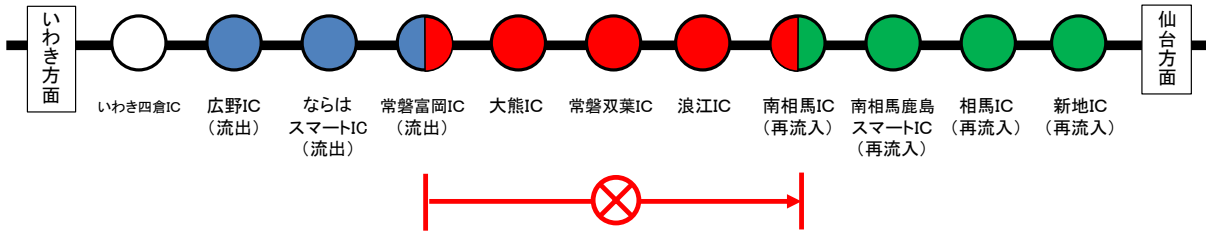

乗継調整のご案内

1) 通行止め箇所: 常磐道 上下線 常磐富岡IC～南相馬IC

・上り線をご利用の場合

・下り線をご利用の場合

2) 通行止め箇所: 常磐道 上下線 南相馬IC～新地IC

・上り線をご利用の場合

・下り線をご利用の場合