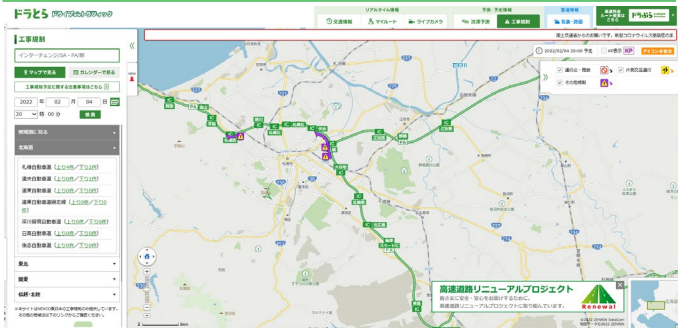

高速道路料金検索・サービスエリアに関する情報は

ドラぷら

Twitter公式アカウント
NEXCO東日本（北海道）
@e_nexco_kita

交通情報・おトク情報発信中！

当日の通行止め情報もこちらから

電話でのお問い合わせ

NEXCO東日本 お客さまセンター
(24時間・365日受付)

0570-024-024
または
03-5308-2424

日本道路交通情報センター

050-3369-6760 北海道地方高速情報
#8011 携帯電話・PHS短縮ダイヤル

落下物・路面損傷・道路の異常を見つけたら

道路緊急ダイヤル #9910

交通事故・逆走車の通報は警察（110番）

ドラとら の詳しい使い方

全国の高速道路の渋滞・規制・通行止め情報が分かる！

ドラとら

検索

工事規制情報も一覧で分かる！

ドラとら 工事規制情報

検索

他にも渋滞予測や現在の道路状況が見えるライブカメラ、SA・PAの混雑状況などお役立ち機能が満載！

ドラぷら の詳しい使い方

全国の高速道路の料金検索ができる！

ドラぷら 料金