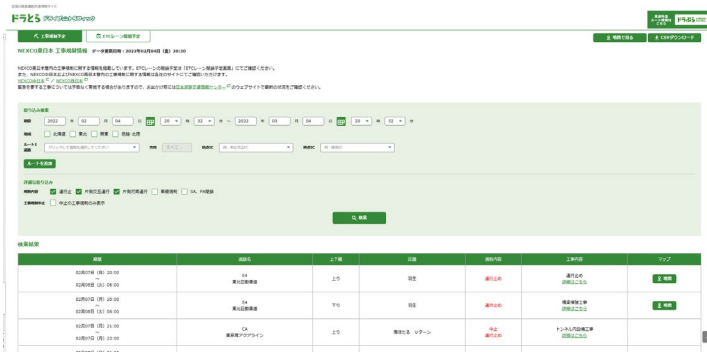

検索

工事規制情報も一覧で分かる！

ドラとら 工事規制情報

検索

他にも渋滞予測や現在の道路状況が見えるライブカメラ、SA・PAの混雑状況などお役立ち機能が満載！

ドラぷら の詳しい使い方

全国の高速道路の料金検索ができる！

ドラぷら 料金