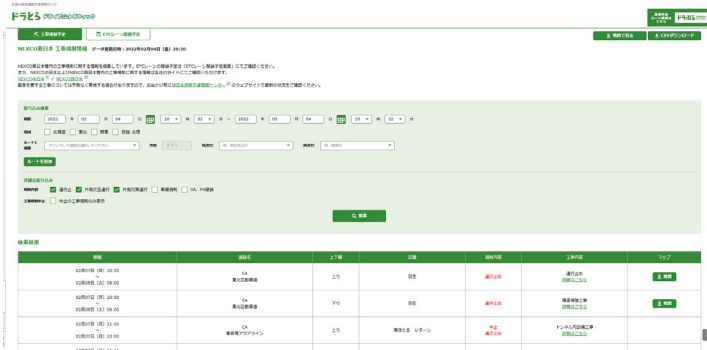

ドラとら

検索

工事規制情報も一覧で分かる！

ドラとら 工事規制情報

検索

他にも渋滞予測や現在の道路状況が見えるライブカメラ、SA・PAの混雑状況などお役立ち機能が満載！

ドラぷら の詳しい使い方

全国の高速道路の料金検索ができる！