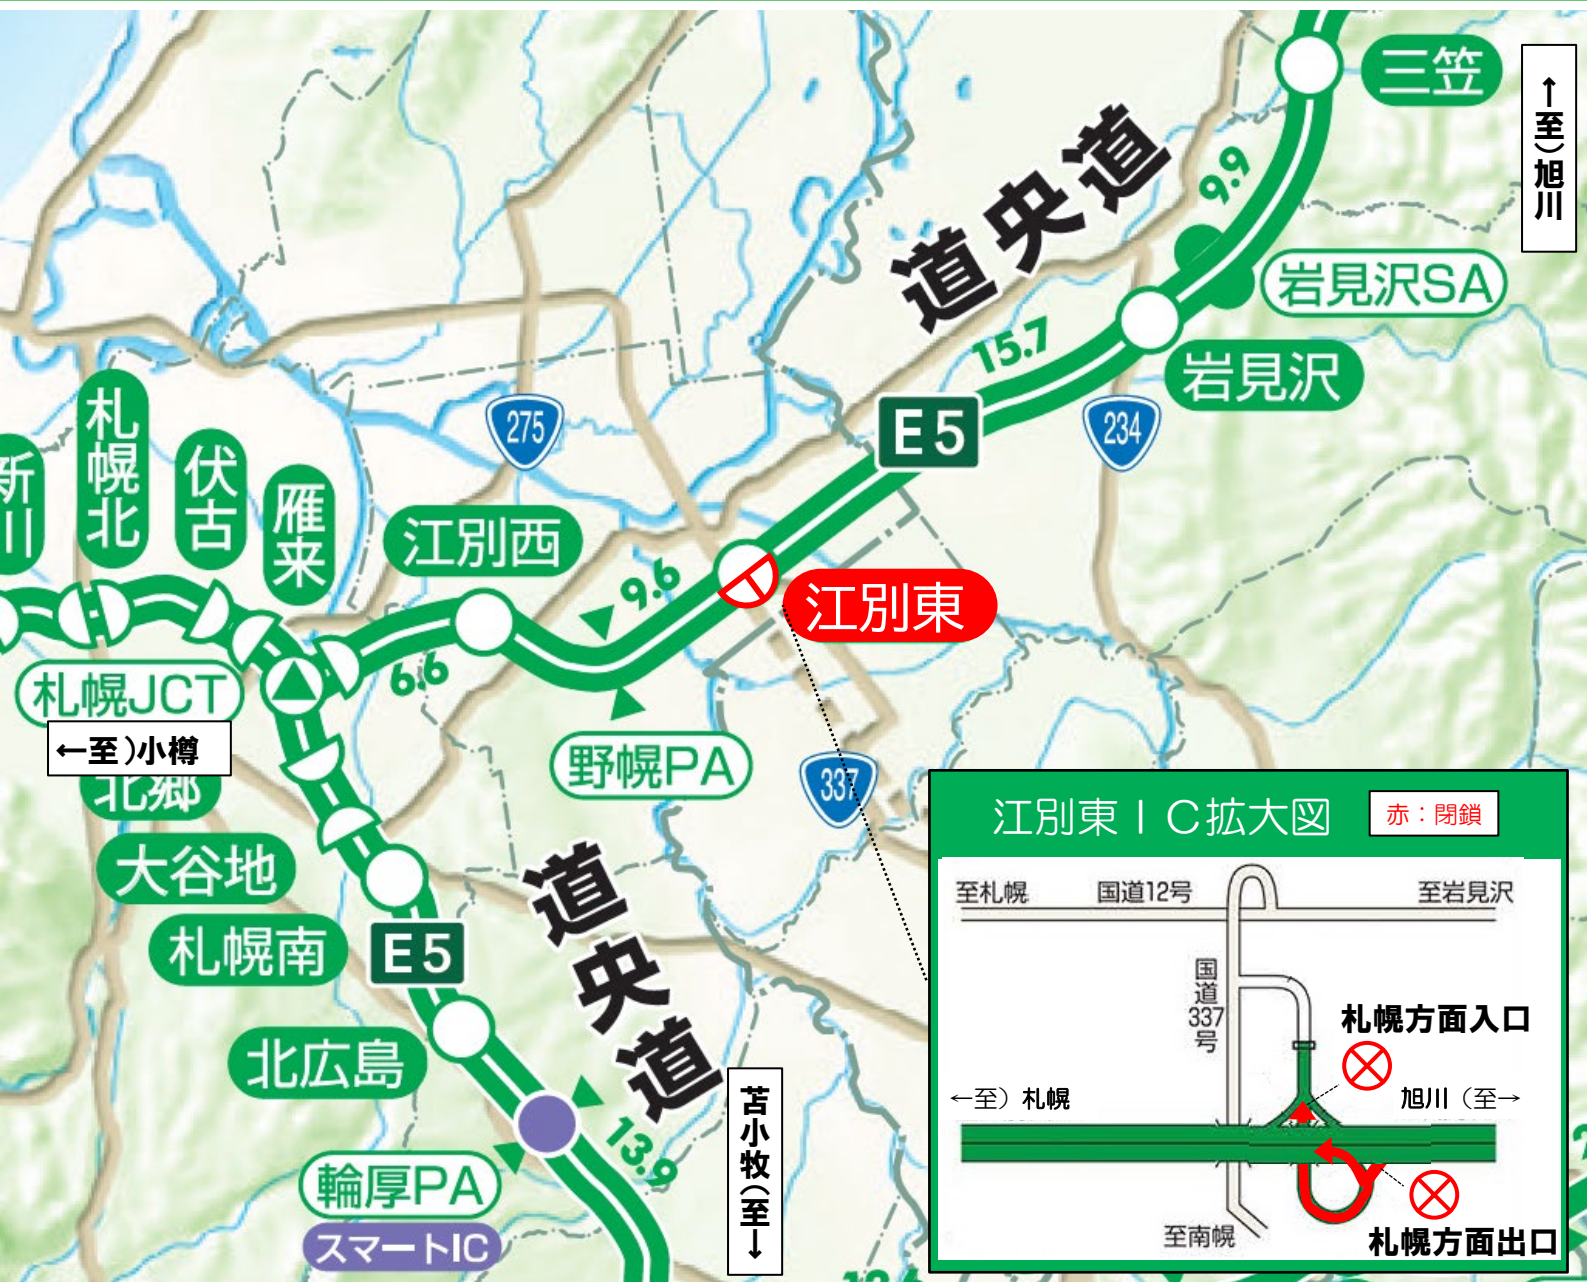

夜間(20時~翌朝6時)IC閉鎖

えべつひがし

江別東IC(札幌方面入口・札幌方面出口)

7/3月 → 7/10月

予備日 7/11火・7/12水
 休止日 土・日

荒天などにより予備日に延期となる場合があります。ご不便をおかけしますが、ご理解とご協力をお願いします。

24時間、365日、お客様の声をお聞きしています。

NEXCO東日本お客様センター

0570-024-024

または 03-5308-2424

高速道路に関する情報は「**ドラぷら**」で

www.driveplaza.com/

ドラぷら

検索

あなたに、ベスト・ウェイ。

道路情報インフォメーション

インターネット

高速道路料金検索・サービスエリアに関する情報は

ドラぷら

Twitter公式アカウント
NEXCO東日本（北海道）
@e_nexco_kita

交通情報・おトク情報発信中！

当日の通行止め情報もこちらから

電話でのお問い合わせ

NEXCO東日本 お客さまセンター
(24時間・365日受付)

ドラぷら 料金

検索

実施中の料金割引・フェア情報が分かる！

ドラぷら 北海道エリア

検索

他にもドライブコラムやSA・PAのスタッフブログ、話題のグルメやお土産など情報が盛りだくさん！