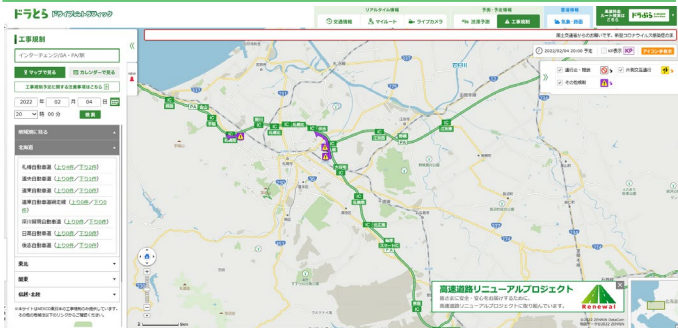

インターネット

高速道路料金検索・サービスエリアに関する情報は

ドラぷら

Twitter公式アカウント
NEXCO東日本（北海道）
@e_nexco_kita

交通情報・おトク情報発信中！

当日の通行止め情報もこちらから

電話でのお問い合わせ

NEXCO東日本 お客さまセンター
(24時間・365日受付)

0570-024-024
または
03-5308-2424

日本道路交通情報センター

050-3369-6760 北海道地方高速情報
#8011 携帯電話・PHS短縮ダイヤル

落下物・路面損傷・道路の異常を見つけたら

道路緊急ダイヤル #9910

交通事故・逆走車の通報は警察（110番）

ドラとら の詳しい使い方

全国の高速道路の渋滞・規制・通行止め情報が分かる！

ドラとら

検索

工事規制情報も一覧で分かる！

ドラとら 工事規制情報

検索

他にも渋滞予測や現在の道路状況が見えるライブカメラ、SA・PAの混雑状況などお役立ち機能が満載！

ドラぷら の詳しい使い方

全国の高速道路の料金検索ができる！