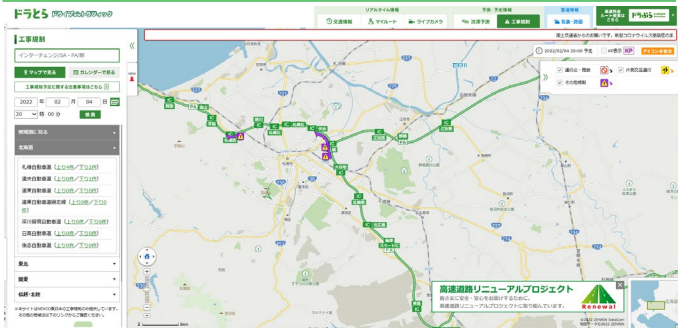

インターネット

高速道路料金検索・サービスエリアに関する情報は

ドラぷら

Twitter公式アカウント
NEXCO東日本（北海道）
@e_nexco_kita

交通情報・おトク情報発信中！

当日の通行止め情報もこちらから

電話でのお問い合わせ

NEXCO東日本 お客さまセンター
(24時間・365日受付)

0570-024-024
または
03-5308-2424

日本道路交通情報センター

050-3369-6760 北海道地方高速情報
#8011 携帯電話・PHS短縮ダイヤル

落下物・路面損傷・道路の異常を見つけたら

道路緊急ダイヤル #9910

交通事故・逆走車の通報は警察（110番）

ドラとら の詳しい使い方

全国の高速道路の渋滞・規制・通行止め情報が分かる！

ドラとら

検索

工事規制情報も一覧で分かる！

ドラとら 工事規制情報

検索

他にも渋滞予測や現在の道路状況が見えるライブカメラ、SA・PAの混雑状況などお役立ち機能が満載！

ドラぷら の詳しい使い方

全国の高速道路の料金検索ができる！

高速料金・ルート検索

IC名で 地図から 道路名から 住所から

出発IC 例) 港北

到着IC 例) 仙台南

経由地 例) 港北

詳細条件指定

車両区分 普通車

出発日時 2019/07/29