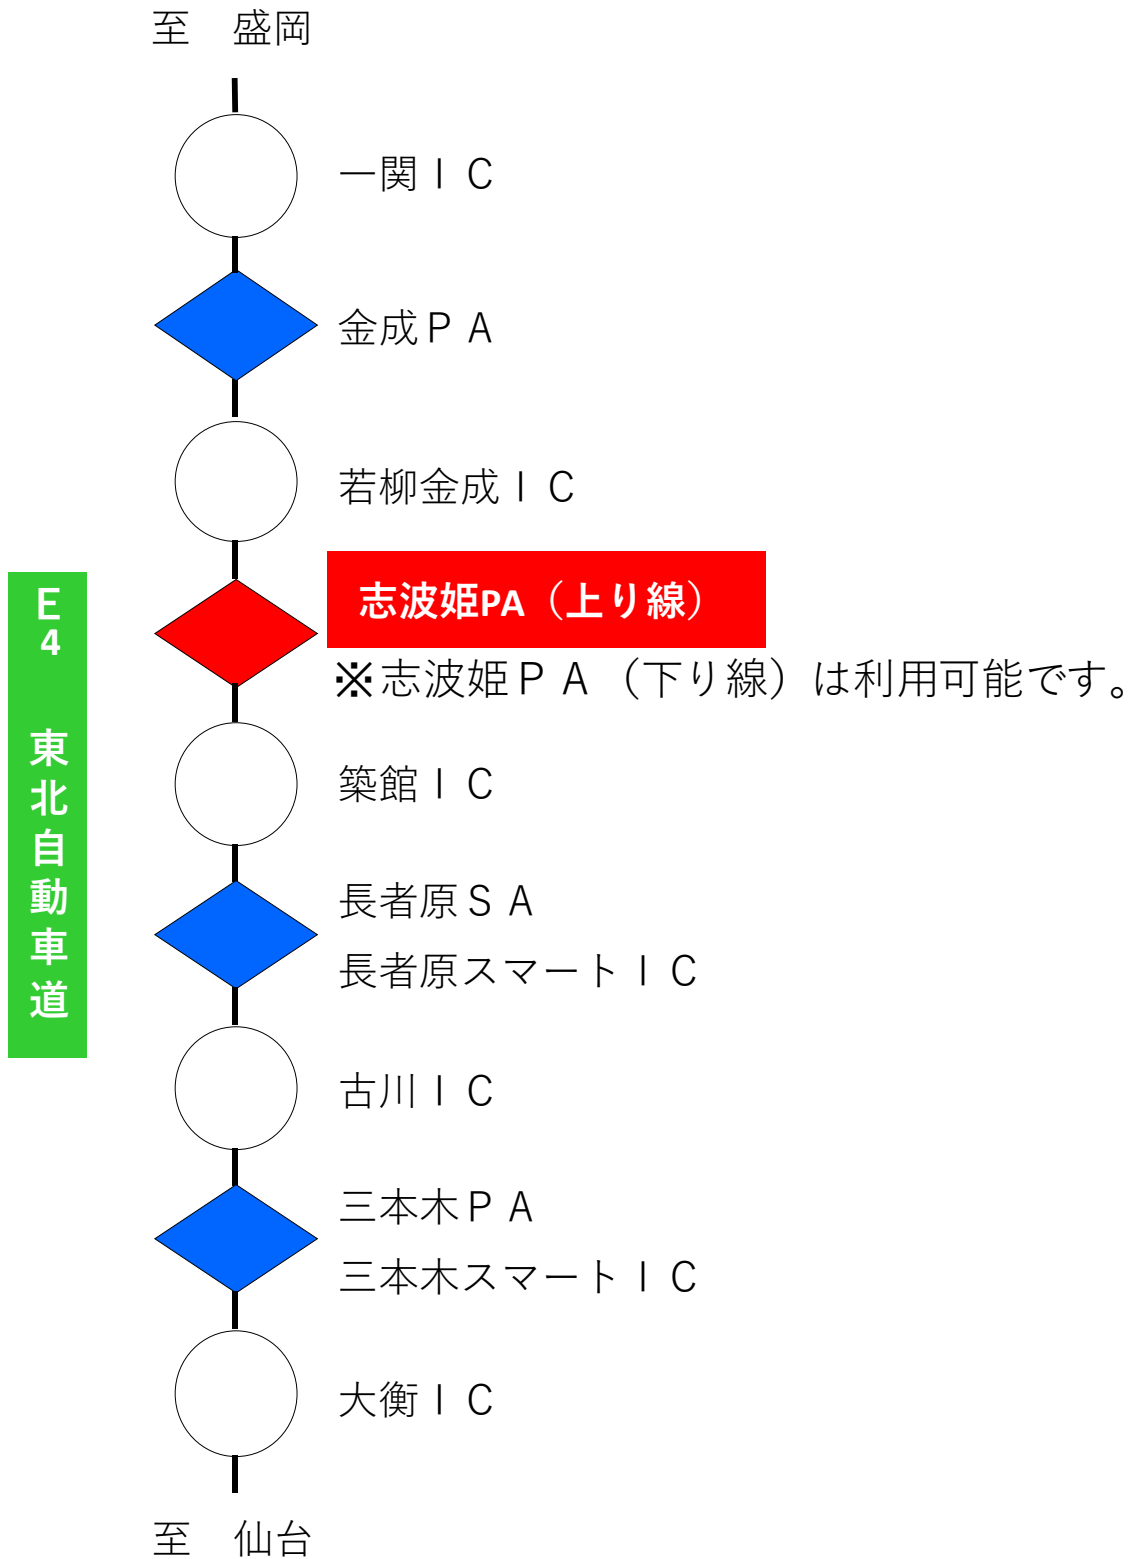

志波姫PA 夜間閉鎖時利用可能休憩施設

 . . . 利用可能休憩施設