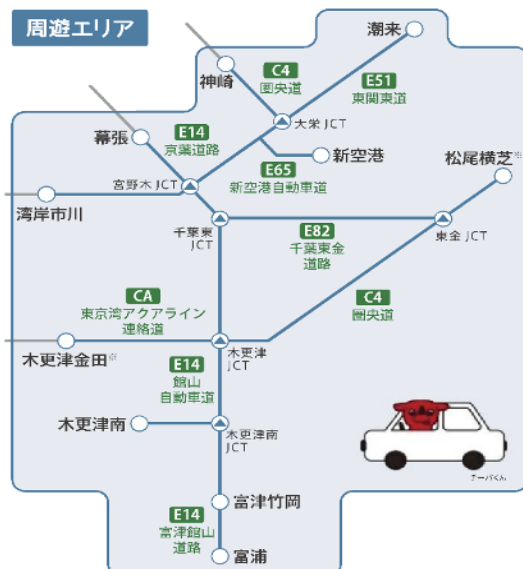

千葉県の高速道路が定額で乗り降り自由！ ドラ割『千葉ぐるっとパス』を発売します ～お得なフリーパスで魅力あふれる千葉の旅を～

NEXCO東日本関東支社(埼玉県さいたま市)は、令和5年7月22日(土)から千葉県内エリアの高速道路が定額で乗り降り自由となるETC車限定のドラ割「千葉ぐるっとパス」を発売します。

この商品は、千葉県の観光と高速道路利用の促進を目的とし、NEXCO東日本関東支社が千葉県と連携し、販売をするものです。

周遊エリア内の高速道路が乗り降り自由となるほか、ご利用後にアンケートにご回答いただくことで、抽選でチーバくんぬいぐるみなどの素敵なプレゼントが当たります。なお、ご利用の際は事前のお申し込みが必要ですので、ご注意ください。

この機会に是非、ドラ割「千葉ぐるっとパス」で高速道路をご利用いただき、魅力あふれる千葉の旅をお得にお楽しみください。

1. ご利用期間

令和5年7月22日(土)から連続する最大2日間。(ゴールデンウィーク、お盆、年末年始期間は除きます)

2. 対象車種

ETCでご利用の普通車・軽自動車等(二輪車含む)※ETCコーポレートカードはご利用できません。

3. 販売価格

周遊プラン(周遊エリア内乗り降り自由)

普通車	軽自動車等
4,200円	3,400円

4. 対象エリア

※東京湾アクアライン、外環自動車道、首都高速道路及び千葉県道路公社が管理する有料道路は対象外となり、別途料金が必要となりますのでご注意ください。

5. お申し込み方法

なお、当社が販売するドラ割を平日のみの利用期間でお申込みのうえご利用いただいた場合、ドラ割販売価格の15%のETCマイレージポイントを追加付与するキャンペーンを実施中です。詳細は下記URLからご確認ください。

https://www.driveplaza.com/assets/pdf/etc/drawari/mileage/info_mileage_20221025.pdf

【ご利用特典】

- ① ご利用後、アンケートにお答えいただいた方の中から抽選で千葉県からのプレゼントが当たります！
- ② 周遊エリア内の市原サービスエリア、酒々井パーキングエリアのインフォメーションでアンケートにお答えいただいた方にNEXCO東日本オリジナルグッズと千葉県150周年記念グッズをプレゼント！
- ③ E-NEXCO pass(当社が発行するクレジットカード)でご利用いただいたお客さまに、通常のポイントに加えてE-NEXCOポイントを50Pプレゼント！