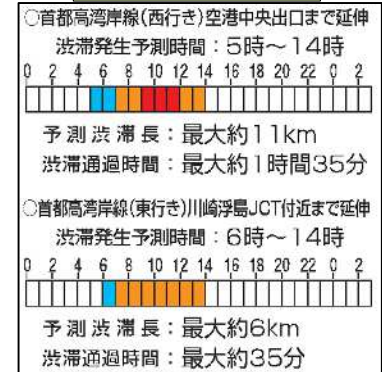

別紙-5 CA東京湾アクアライン（下り方面）の渋滞について

- お盆期間中は**アクアライン（下り方面）**から**首都高湾岸線**まで伸びる渋滞に注意！
- 東京方面から羽田空港をご利用の方は、**羽田線 空港西出口**のご利用をご検討ください。

8月11日（金・祝）

8月12日（土）

8月13日（日）

8月14日（月）

8月15日（火）

渋滞長凡例

- 5km未満
- 5km以上10km未満
- 10km以上

※ルートを変更することにより通行料金が変化する可能性があります。
 ※天気・事故等の影響により、実際の交通状況と異なる場合があります。
 お出かけの際は最新の交通情報をご確認ください。