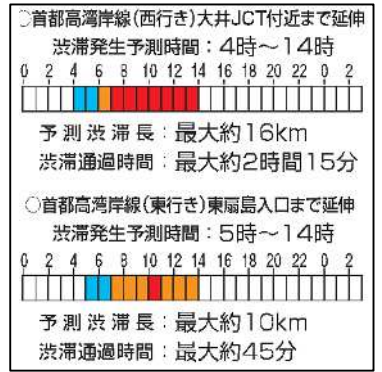

別紙-5 CA東京湾アクアライン（下り方面）の渋滞について

- お盆期間中は**アクアライン（下り方面）**から**首都高湾岸線**まで伸びる渋滞に注意！
- 東京方面から羽田空港をご利用の方は、**羽田線 空港西出口**のご利用をご検討ください。

8月11日（金・祝）

8月12日（土）

8月13日（日）

8月14日（月）

8月15日（火）

渋滞長凡例

- 5km未満
- 5km以上10km未満
- 10km以上

※ルートを変更することにより通行料金が変化する可能性があります。
 ※天気・事故等の影響により、実際の交通状況と異なる場合があります。
 お出かけの際は最新の交通情報をご確認ください。