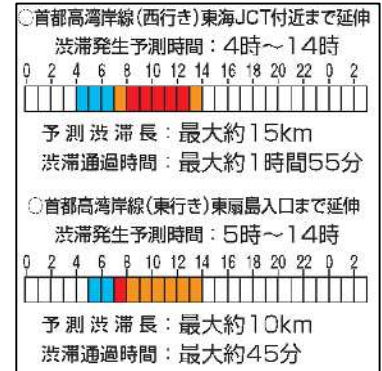

別紙-5 CA東京湾アクアライン（下り方面）の渋滞について

- お盆期間中は**アクアライン（下り方面）**から**首都高湾岸線**まで伸びる渋滞に注意！
- 東京方面から羽田空港をご利用の方は、**羽田線 空港西出口**のご利用をご検討ください。

8月11日（金・祝）

8月12日（土）

8月13日（日）

8月14日（月）

8月15日（火）

渋滞長凡例

- 5km未満
- 5km以上10km未満
- 10km以上

※ルートを変更することにより通行料金が変化する可能性があります。
 ※天気・事故等の影響により、実際の交通状況と異なる場合があります。
 お出かけの際は最新の交通情報をご確認ください。