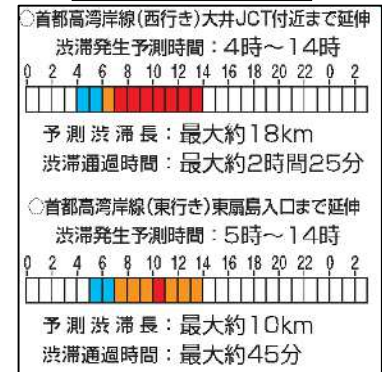

別紙-5 CA東京湾アクアライン（下り方面）の渋滞について

- お盆期間中は**アクアライン（下り方面）**から**首都高湾岸線**まで伸びる渋滞に注意！
- 東京方面から羽田空港をご利用の方は、**羽田線 空港西出口**のご利用をご検討ください。

8月11日（金・祝）

8月12日（土）

8月13日（日）

8月14日（月）

8月15日（火）

渋滞長凡例

- 5km未満
- 5km以上10km未満
- 10km以上

※ルートを変更することにより通行料金が変化する可能性があります。
 ※天気・事故等の影響により、実際の交通状況と異なる場合があります。
 お出かけの際は最新の交通情報をご確認ください。