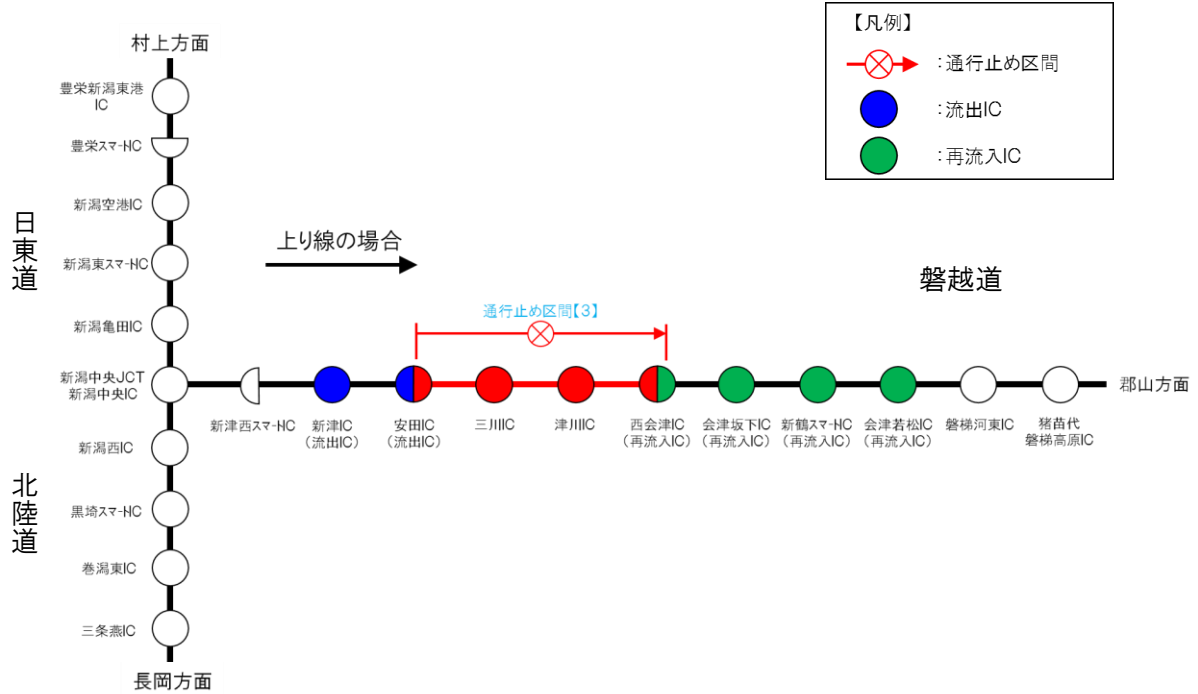

乗継調整のご案内

【1】通行止め箇所:磐越道 上下線 安田IC~新潟中央JCT

磐越道 上り線(郡山方面) をご利用の場合

磐越道 下り線(新潟方面) をご利用の場合

【2】通行止め箇所:磐越道 上下線 新津IC～新潟中央JCT間

磐越道 上り線(郡山方面) をご利用の場合

磐越道 下り線(新潟方面) をご利用の場合

【3】通行止め箇所:磐越道 上下線 西会津IC～安田IC間

磐越道 上り線(郡山方面) をご利用の場合

磐越道 下り線(新潟方面) をご利用の場合

【4】通行止め箇所:磐越道 上下線 西会津IC～津川IC間

【5】通行止め箇所:磐越道 上下線 会津若松IC～西会津IC間