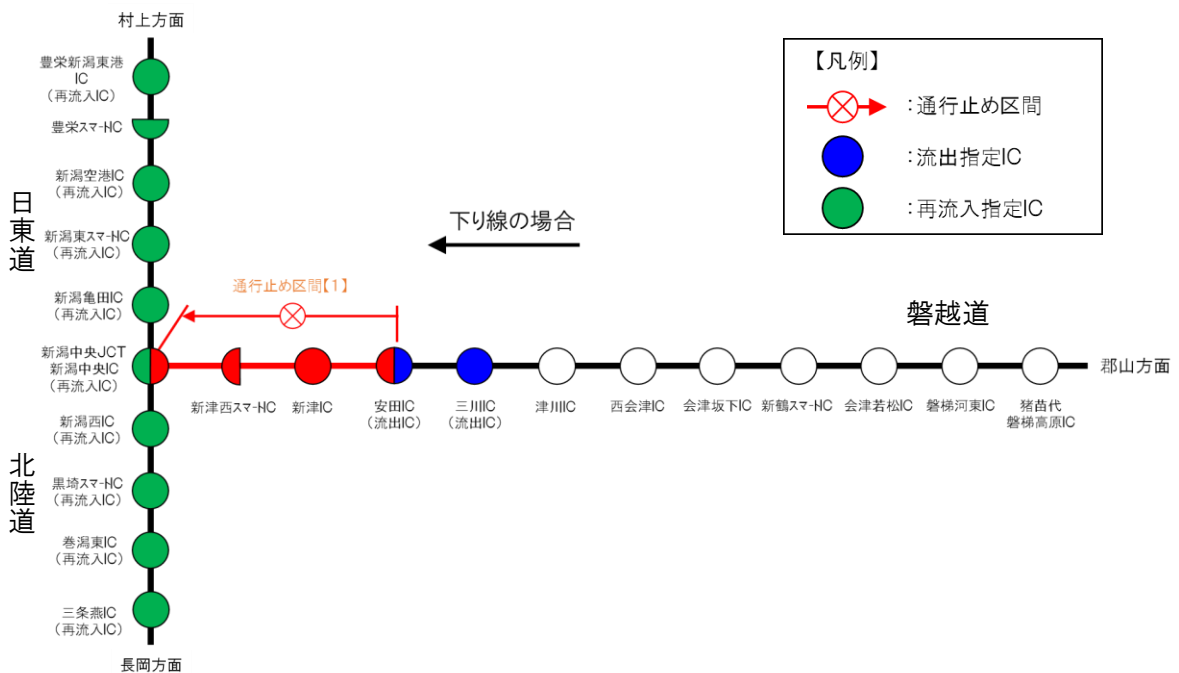

乗継調整のご案内

【1】通行止め箇所:磐越道 上下線 安田IC~新潟中央JCT

磐越道 上り線(郡山方面) をご利用の場合

磐越道 下り線(新潟方面) をご利用の場合

【2】通行止め箇所:磐越道 上下線 新津IC～新潟中央JCT間

磐越道 上り線(郡山方面) をご利用の場合

磐越道 下り線(新潟方面) をご利用の場合

【3】通行止め箇所:磐越道 上下線 西会津IC～安田IC間

磐越道 上り線(郡山方面) をご利用の場合

磐越道 下り線(新潟方面) をご利用の場合

【4】通行止め箇所:磐越道 上下線 西会津IC～津川IC間

【5】通行止め箇所:磐越道 上下線 会津若松IC～西会津IC間