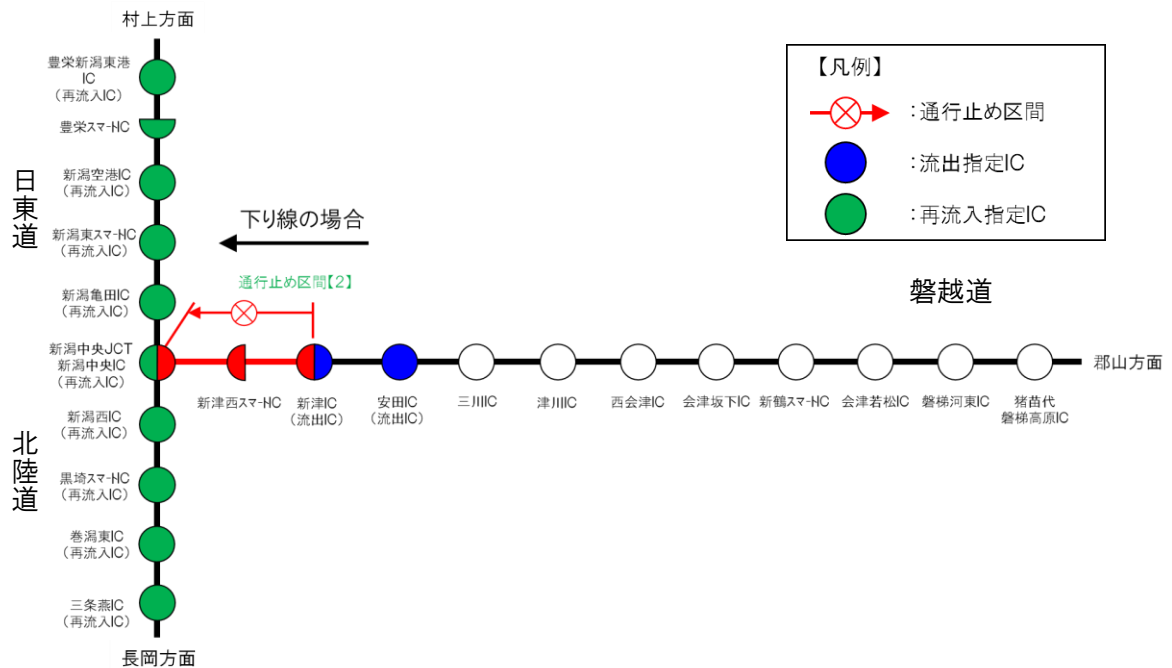

乗継調整のご案内

【1】通行止め箇所:磐越道 上下線 安田IC~新潟中央JCT

磐越道 上り線(郡山方面) をご利用の場合

磐越道 下り線(新潟方面) をご利用の場合

【2】通行止め箇所:磐越道 上下線 新津IC～新潟中央JCT間

磐越道 上り線(郡山方面) をご利用の場合

磐越道 下り線(新潟方面) をご利用の場合

【3】通行止め箇所:磐越道 上下線 西会津IC～安田IC間

磐越道 上り線(郡山方面) をご利用の場合

磐越道 下り線(新潟方面) をご利用の場合

【4】通行止め箇所:磐越道 上下線 西会津IC～津川IC間

【5】通行止め箇所:磐越道 上下線 会津若松IC～西会津IC間