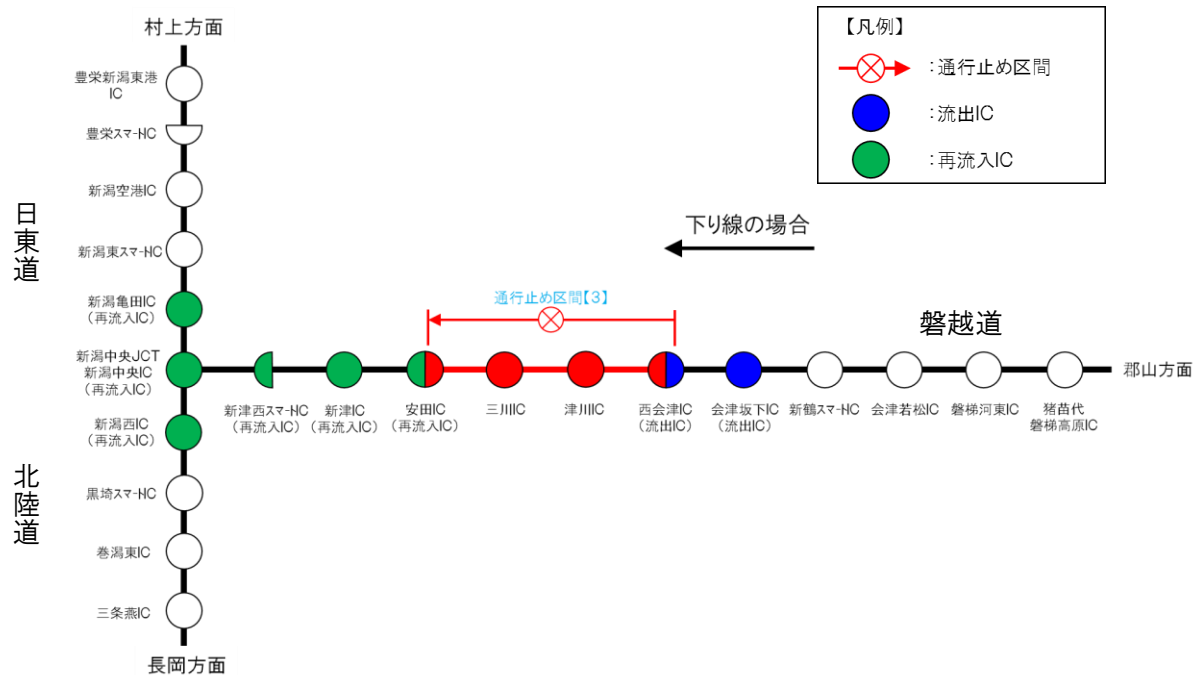

乗継調整のご案内

【1】通行止め箇所:磐越道 上下線 安田IC~新潟中央JCT

磐越道 上り線(郡山方面) をご利用の場合

磐越道 下り線(新潟方面) をご利用の場合

【2】通行止め箇所:磐越道 上下線 新津IC～新潟中央JCT間

磐越道 上り線(郡山方面) をご利用の場合

磐越道 下り線(新潟方面) をご利用の場合

【3】通行止め箇所:磐越道 上下線 西会津IC～安田IC間

磐越道 上り線(郡山方面) をご利用の場合

磐越道 下り線(新潟方面) をご利用の場合

【4】通行止め箇所:磐越道 上下線 西会津IC～津川IC間

【5】通行止め箇所:磐越道 上下線 会津若松IC～西会津IC間