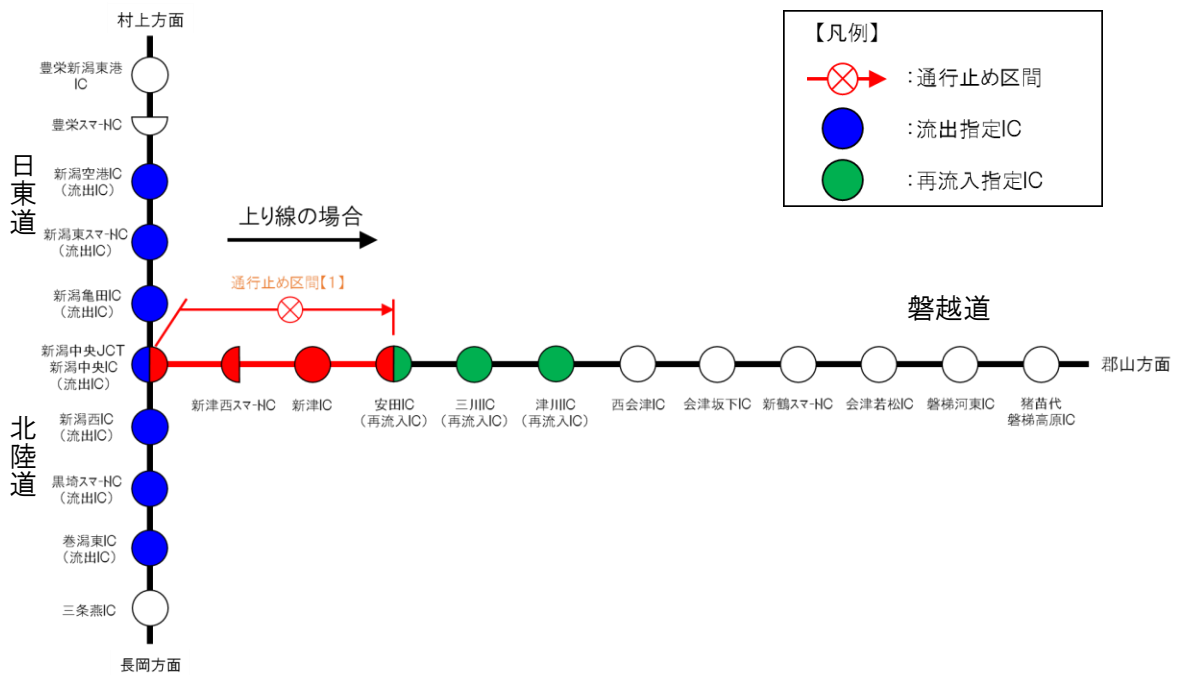

乗継調整のご案内

【1】通行止め箇所:磐越道 上下線 安田IC~新潟中央JCT

磐越道 上り線(郡山方面) をご利用の場合

磐越道 下り線(新潟方面) をご利用の場合

【2】通行止め箇所:磐越道 上下線 新津IC～新潟中央JCT間

磐越道 上り線(郡山方面) をご利用の場合

磐越道 下り線(新潟方面) をご利用の場合

【3】通行止め箇所:磐越道 上下線 西会津IC～安田IC間

磐越道 上り線(郡山方面) をご利用の場合

磐越道 下り線(新潟方面) をご利用の場合

【4】通行止め箇所:磐越道 上下線 西会津IC～津川IC間

【5】通行止め箇所:磐越道 上下線 会津若松IC～西会津IC間