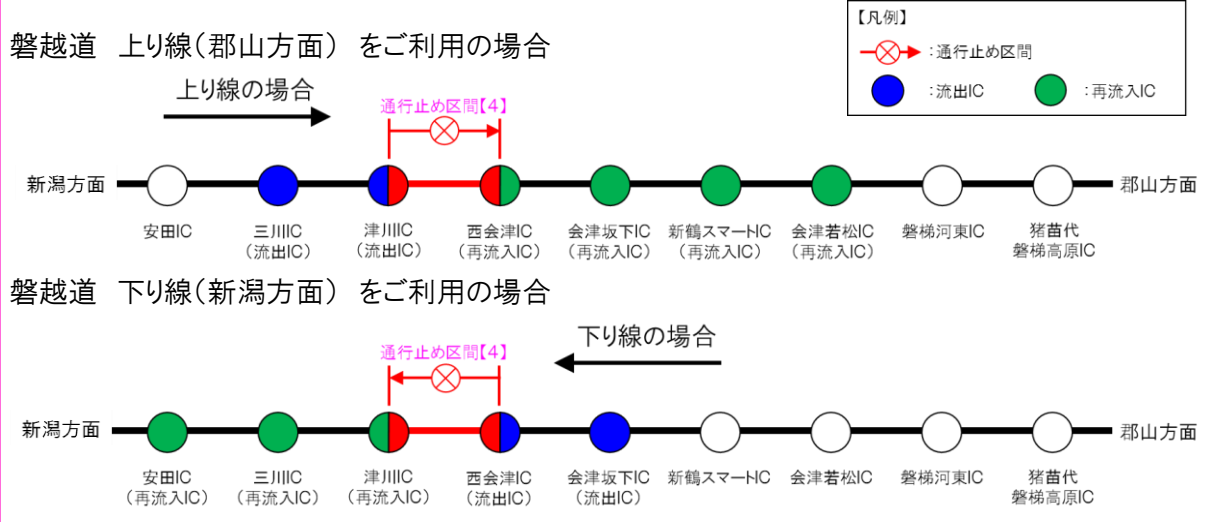

乗継調整のご案内

【1】通行止め箇所:磐越道 上下線 安田IC~新潟中央JCT

磐越道 上り線(郡山方面) をご利用の場合

磐越道 下り線(新潟方面) をご利用の場合

【2】通行止め箇所:磐越道 上下線 新津IC～新潟中央JCT間

磐越道 上り線(郡山方面) をご利用の場合

磐越道 下り線(新潟方面) をご利用の場合

【3】通行止め箇所:磐越道 上下線 西会津IC～安田IC間

磐越道 上り線(郡山方面) をご利用の場合

磐越道 下り線(新潟方面) をご利用の場合

【4】通行止め箇所:磐越道 上下線 西会津IC～津川IC間

【5】通行止め箇所:磐越道 上下線 会津若松IC～西会津IC間