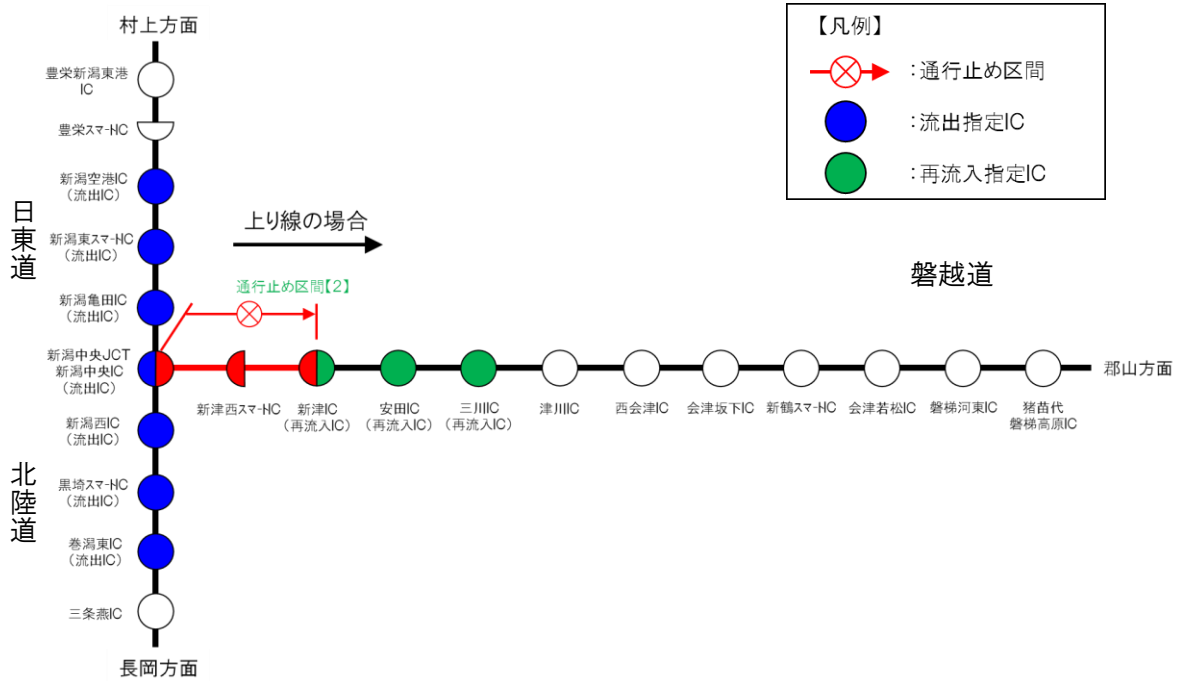

乗継調整のご案内

【1】通行止め箇所:磐越道 上下線 安田IC~新潟中央JCT

磐越道 上り線(郡山方面) をご利用の場合

磐越道 下り線(新潟方面) をご利用の場合

【2】通行止め箇所:磐越道 上下線 新津IC～新潟中央JCT間

磐越道 上り線(郡山方面) をご利用の場合

磐越道 下り線(新潟方面) をご利用の場合

【3】通行止め箇所:磐越道 上下線 西会津IC～安田IC間

磐越道 上り線(郡山方面) をご利用の場合

磐越道 下り線(新潟方面) をご利用の場合

【4】通行止め箇所:磐越道 上下線 西会津IC～津川IC間

【5】通行止め箇所:磐越道 上下線 会津若松IC～西会津IC間