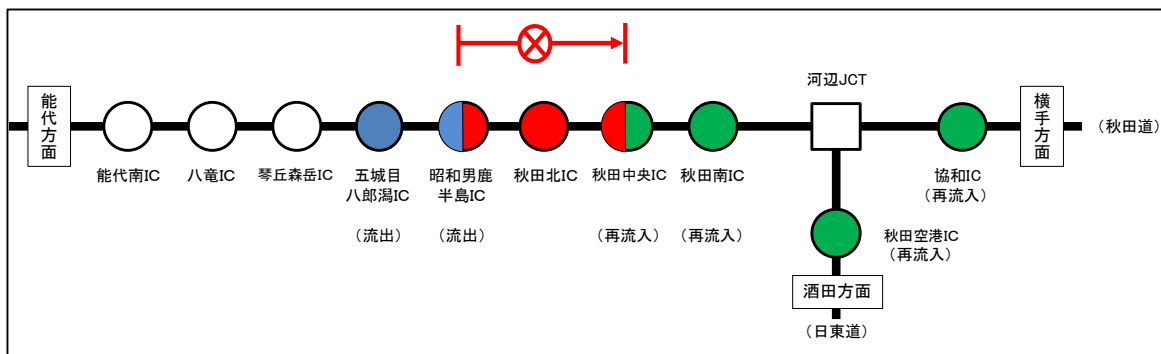

乗継調整のご案内

【1】秋田道 上下線 秋田中央IC～昭和男鹿半島IC間 通行止め時

秋田道 上り線をご利用の場合

秋田道 下り線をご利用の場合