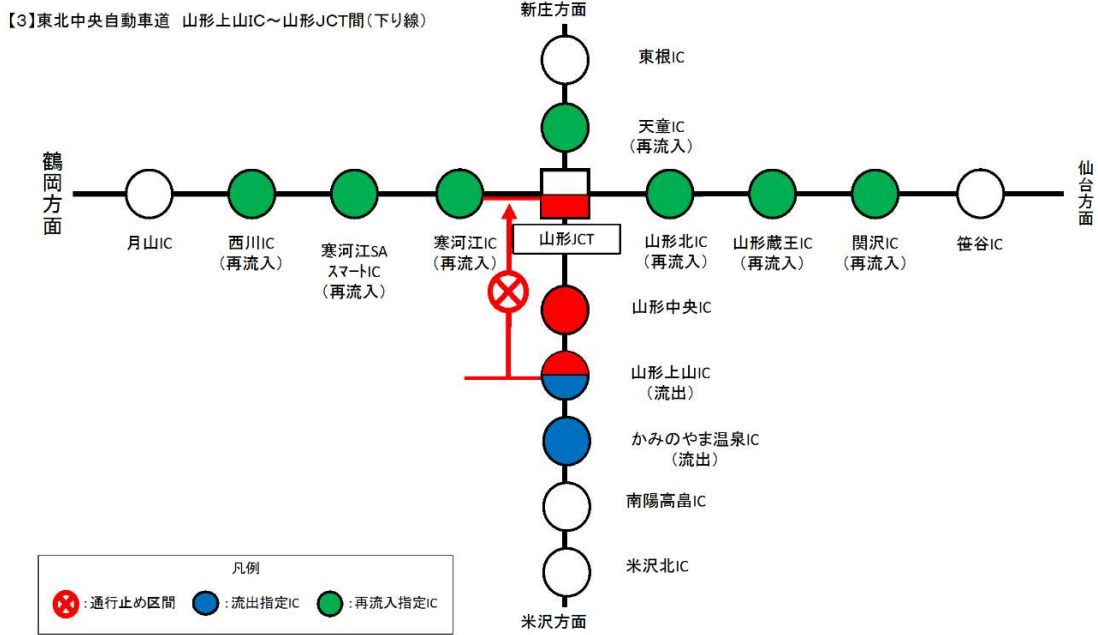

乗継調整のご案内

【2】東北中央自動車道 山形上山IC～山形JCT間(上下線)夜間通行止め
 東北中央道(下り線)ご利用の場合

山形道(上り線)ご利用の場合

山形道(下り線)ご利用の場合

【3】東北中央自動車道 南陽高畠IC～山形上山IC間(上下線)夜間通行止め
東北中央道(下り線)ご利用の場合

東北中央道(上り線)ご利用の場合

【2】東北中央自動車道 南陽高畠IC～山形上山IC間(上り線)