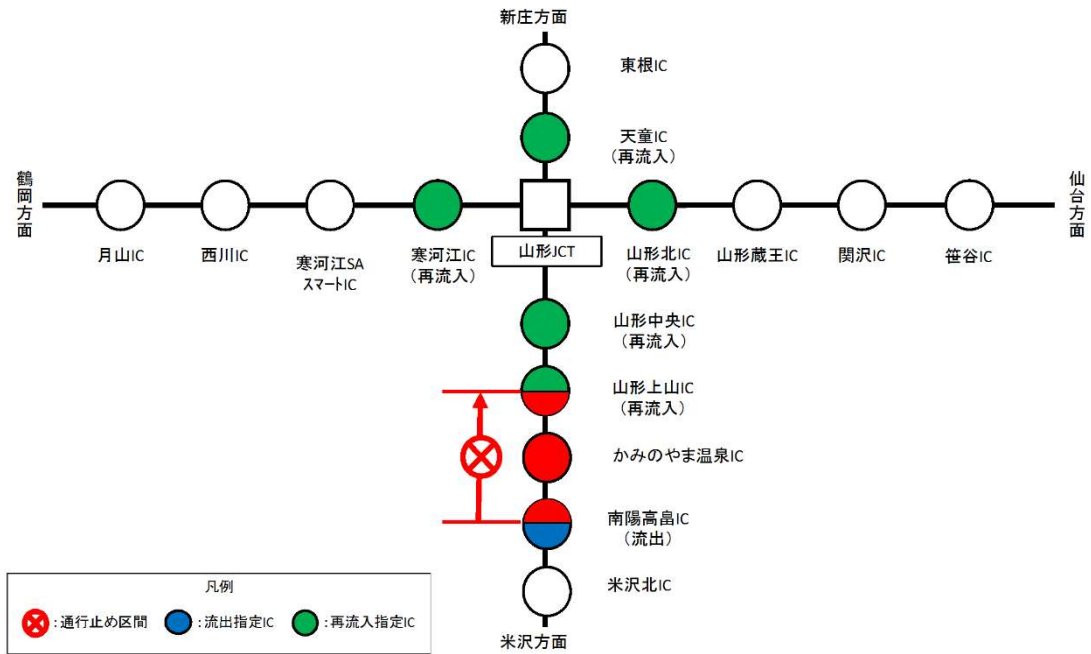

乗継調整のご案内

【2】東北中央自動車道 山形上山IC～山形JCT間(上下線)夜間通行止め
 東北中央道(下り線)ご利用の場合

山形道(上り線)ご利用の場合

山形道(下り線)ご利用の場合

【3】東北中央自動車道 南陽高畠IC～山形上山IC間(上下線)夜間通行止め
東北中央道(下り線)ご利用の場合

東北中央道(上り線)ご利用の場合

【2】東北中央自動車道 南陽高畠IC～山形上山IC間(上り線)