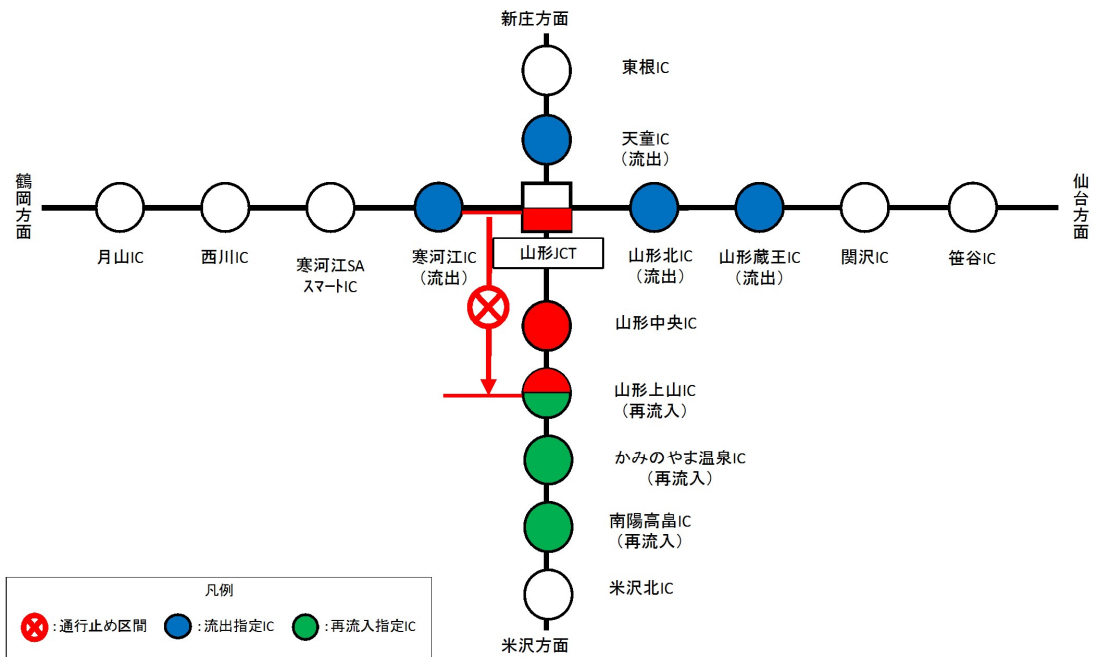

乗継調整のご案内

【2】東北中央自動車道 山形上山IC～山形JCT間(上下線)夜間通行止め
 東北中央道(下り線)ご利用の場合

山形道(上り線)ご利用の場合

山形道(下り線)ご利用の場合

【3】東北中央自動車道 南陽高畠IC～山形上山IC間(上下線)夜間通行止め
東北中央道(下り線)ご利用の場合

東北中央道(上り線)ご利用の場合

【2】東北中央自動車道 南陽高畠IC～山形上山IC間(上り線)