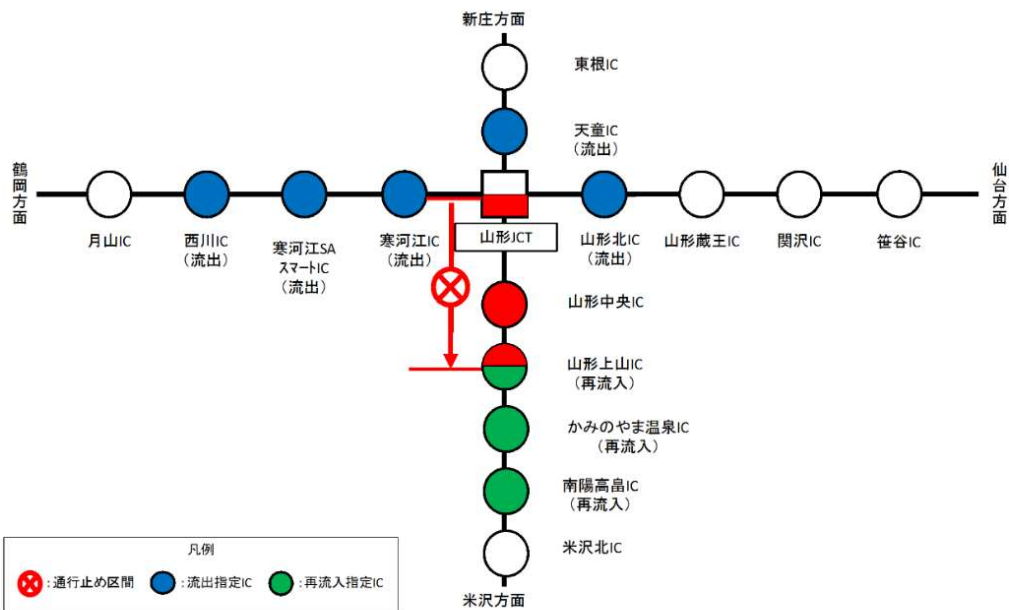

乗継調整のご案内

【2】東北中央自動車道 山形上山IC～山形JCT間(上下線)夜間通行止め
 東北中央道(下り線)ご利用の場合

山形道(上り線)ご利用の場合

山形道(下り線)ご利用の場合

【3】東北中央自動車道 南陽高畠IC～山形上山IC間(上下線)夜間通行止め
東北中央道(下り線)ご利用の場合

東北中央道(上り線)ご利用の場合

【2】東北中央自動車道 南陽高畠IC～山形上山IC間(上り線)