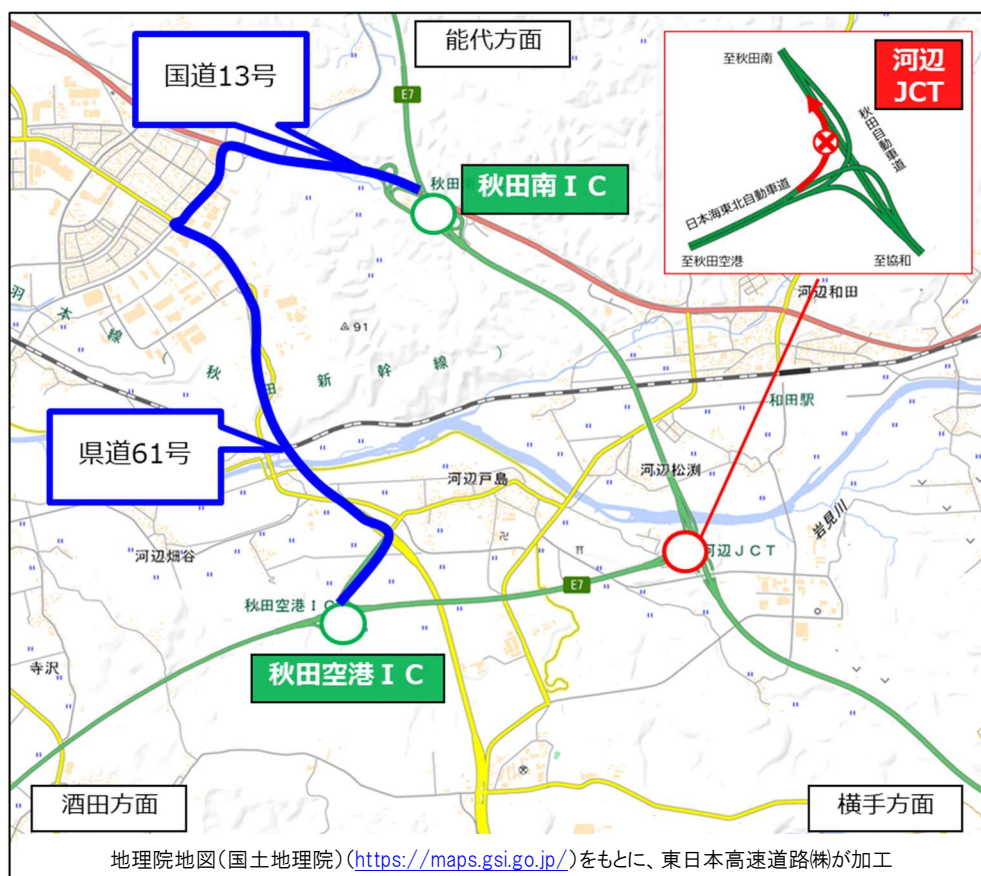

迂回路のご案内

日本海東北自動車道 下り線から秋田自動車道 下り線(酒田方面から能代方面)へ通行する場合

	経路	距離	時間
通常	秋田空港IC⇒秋田南IC間	約4.9km	約5分
一般道 迂回経路	秋田空港IC⇒ <u>県道61号</u> ⇒ <u>国道13号</u> ⇒秋田南IC	約5.3km	約7分