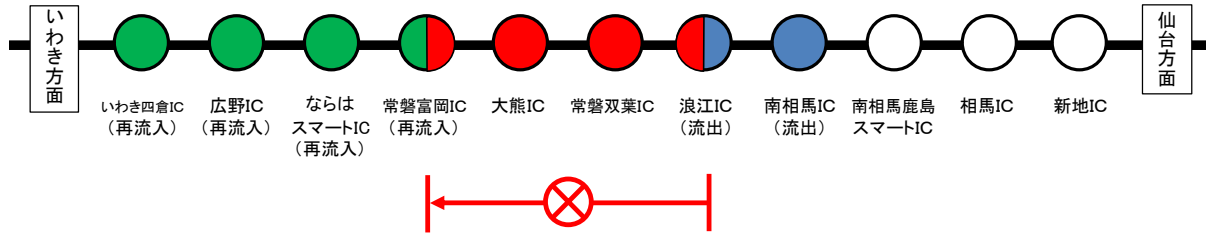

乗継調整のご案内

1) 通行止め箇所: 常磐道 上下線 南相馬IC～新地IC

・上り線をご利用の場合

・下り線をご利用の場合

2) 通行止め箇所: 常磐道 上下線 浪江IC～南相馬IC

・上り線をご利用の場合

・下り線をご利用の場合

3) 通行止め箇所: 常磐道 上下線 常磐富岡IC～浪江IC
 ・上り線をご利用の場合

・下り線をご利用の場合