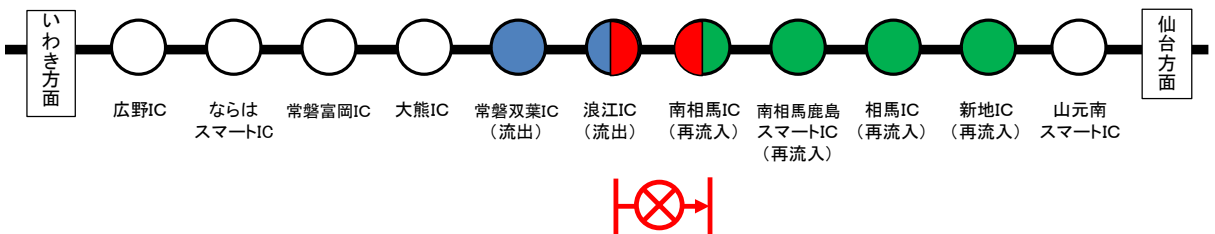

乗継調整のご案内

1) 通行止め箇所: 常磐道 上下線 南相馬IC～新地IC

・上り線をご利用の場合

・下り線をご利用の場合

2) 通行止め箇所: 常磐道 上下線 浪江IC～南相馬IC

・上り線をご利用の場合

・下り線をご利用の場合

3) 通行止め箇所: 常磐道 上下線 常磐富岡IC～浪江IC
 ・上り線をご利用の場合

・下り線をご利用の場合