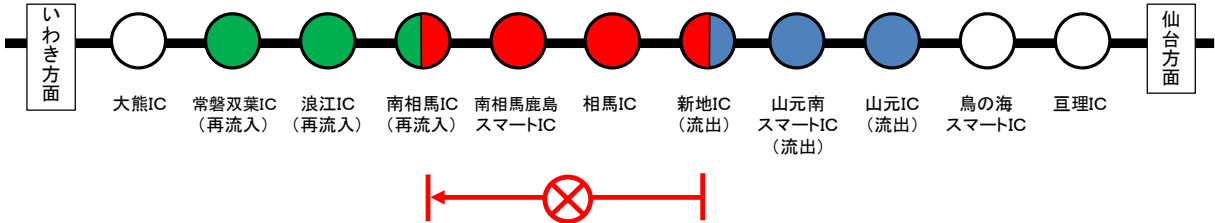

乗継調整のご案内

1) 通行止め箇所: 常磐道 上下線 南相馬IC～新地IC

・上り線をご利用の場合

・下り線をご利用の場合

2) 通行止め箇所: 常磐道 上下線 浪江IC～南相馬IC

・上り線をご利用の場合

・下り線をご利用の場合

3) 通行止め箇所: 常磐道 上下線 常磐富岡IC～浪江IC
 ・上り線をご利用の場合

・下り線をご利用の場合