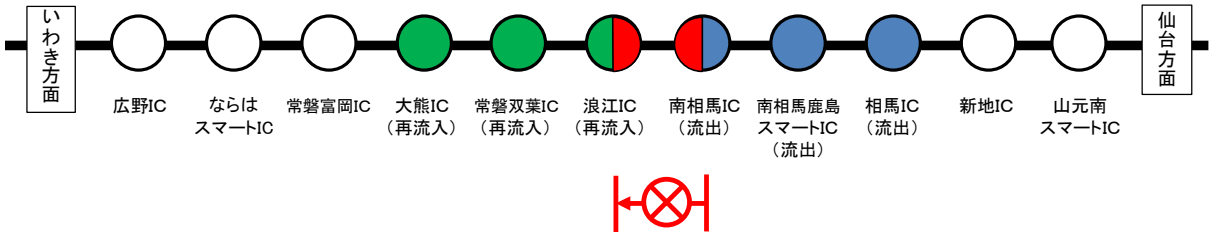

乗継調整のご案内

1) 通行止め箇所: 常磐道 上下線 南相馬IC～新地IC

・上り線をご利用の場合

・下り線をご利用の場合

2) 通行止め箇所: 常磐道 上下線 浪江IC～南相馬IC

・上り線をご利用の場合

・下り線をご利用の場合

3) 通行止め箇所: 常磐道 上下線 常磐富岡IC～浪江IC
 ・上り線をご利用の場合

・下り線をご利用の場合