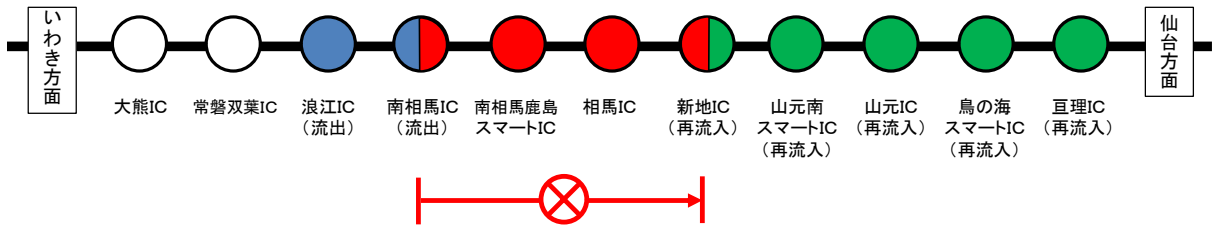

乗継調整のご案内

1) 通行止め箇所: 常磐道 上下線 南相馬IC～新地IC

・上り線をご利用の場合

・下り線をご利用の場合

2) 通行止め箇所: 常磐道 上下線 浪江IC～南相馬IC

・上り線をご利用の場合

・下り線をご利用の場合

3) 通行止め箇所: 常磐道 上下線 常磐富岡IC～浪江IC
 ・上り線をご利用の場合

・下り線をご利用の場合