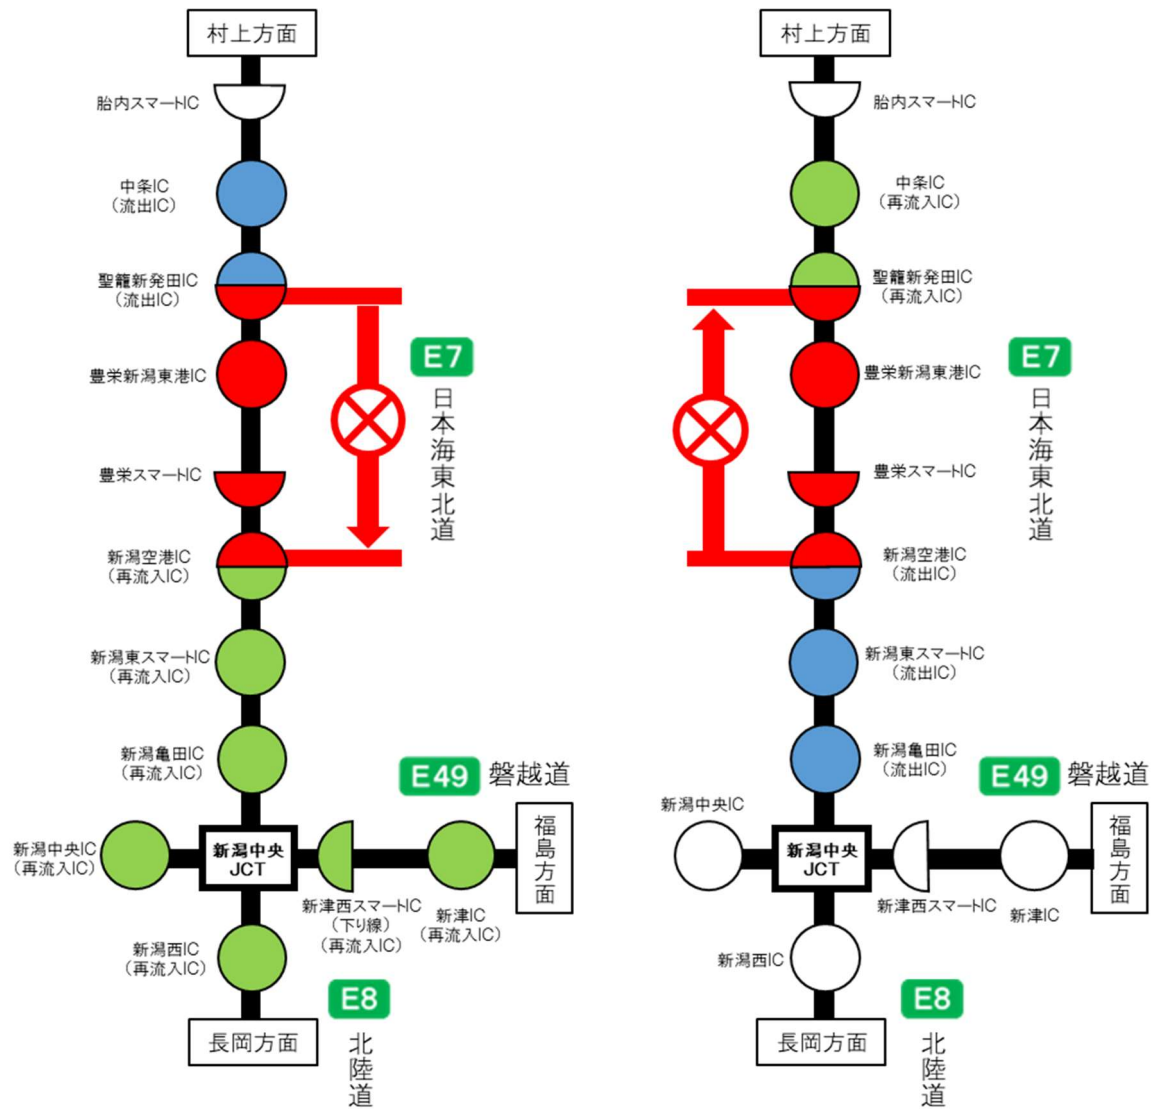

乗継調整のご案内

【1】新潟空港IC～聖籠新発田IC間（上下線）夜間通行止め

日東道 上り線(新潟方面) をご利用の場合

日東道 下り線(村上方面) をご利用の場合

—凡例—

- : 流出指定IC
- : 再流入指定IC
- : 通行止め区間のIC
- ⊗ → : 通行止め区間

※【2】日東道 上下線 聖籠新発田IC～荒川胎内IC および

【3】日東道 上下線 中条IC～荒川胎内ICは乗継料金調整の対象外区間です