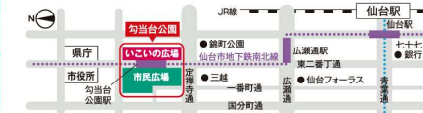

地域と未来をつなぐ道。

ハイウェイフェスタ とうほく2023

9/16土・17日

両日 10:00~16:00 雨天開催

荒天時は中止になる場合があります。

仙台市 勾当台公園

市民広場・いこいの広場

高所作業車やパトロールカーの
体験乗車ができるよ!

9/16土・17日
11:40~ 11:50~

中川絵美里さん
トークショー

駐車場をご用意していません。ご来場の際は、公共交通機関をご利用ください。

HPでイベントの最新情報を発信中!!

ハイウェイフェスタとうほく

モバイルからご覧いただけます

主催 / ほうらい人街ネット地域連絡会 (NEXCO東日本東北支社 ほか)

※歩きながらのスマートフォンの利用は危険です。周囲の安全を確認の上、立ち止まってしまうの操作をお願いします。

東北6県の郷土芸能集結! /

9/16土

タイムスケジュール

9/17日

- 10:20~ 宮城県 観光PR・すずめ踊り
- 11:00~ 福島県 観光PR・フラ&タヒチアンダンス
- 11:40~ NEXCO東日本 事業PR
中川絵美里さん出演!!
- 12:20~ 山形県 観光PR・花笠踊り
- 13:00~ 岩手県 観光PR・さんざ踊り
- 13:50~ スペシャルステージ けっぱって東北 スペシャルライブ!
- 14:30~ 青森県 観光PR・津軽三味線
- 15:10~ 秋田県 観光PR・なまはげ太鼓 [NAMAHAJE郷神楽]

※内容は変更になる場合があります。

東北6県のご当地麺が勢揃い! あなたの推しメンは?

1 東北ご当地麺コーナー いこいの広場

青森

八戸らーめん

八戸近海の煮干しをふんだんに使った深みのあるスープと細縮れ麺が馴染した90年以上にわたって八戸市で愛されるラーメン。長らく愛されている「懐かしい香味」を是非ご賞味ください。

山形

酒田ラーメン