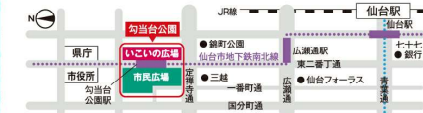

9/16土・17日

両日 10:00~16:00 雨天開催

荒天時は中止になる場合があります。

仙台市 勾当台公園

市民広場・いこいの広場

高所作業車やパトロールカーの
体験乗車ができるよ!

9/16土・17日
11:40~ 11:50~

中川絵美里さん
トークショー

HPでイベントの最新情報を発信中!!

ハイウェイフェスタとうほく

モバイルからご覧いただけます

主催 / はいえい人街ネット地域連絡会 (NEXCO東日本東北支社 ほか)

※歩きながらのスマートフォンの利用は危険です。周囲の安全を確認の上、立ち止まってしまう操作をお願いいたします。

東北6県の郷土芸能集結! /

9/16土

タイムスケジュール

9/17日

- 10:20~ 宮城県 観光PR・すずめ踊り
- 11:00~ 福島県 観光PR・フラ&タヒチアンダンス
- 11:40~ NEXCO東日本 事業PR
中川絵美里さん出演!!
- 12:20~ 山形県 観光PR・花笠踊り
- 13:00~ 岩手県 観光PR・さんざ踊り
- 13:50~ スペシャルステージ けっぱって東北 スペシャルライブ!
- 14:30~ 青森県 観光PR・津軽三味線
- 15:10~ 秋田県 観光PR・なまはげ太鼓 [NAMAHAJE郷神楽]