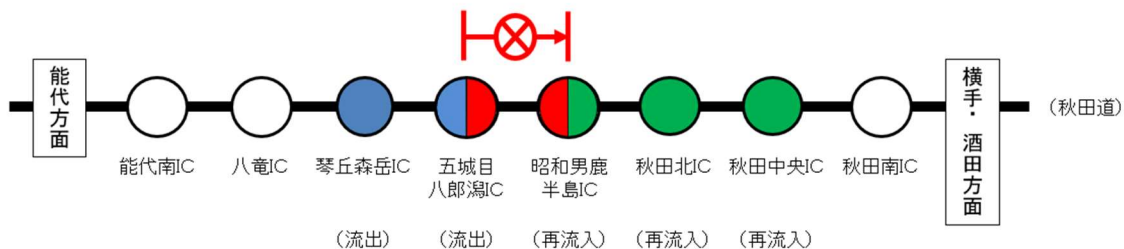

## 乗継調整のご案内

【1】秋田道 上下線 昭和男鹿半島IC～五城目八郎潟IC間 通行止め時  
秋田道 上り線をご利用の場合

秋田道 下り線をご利用の場合