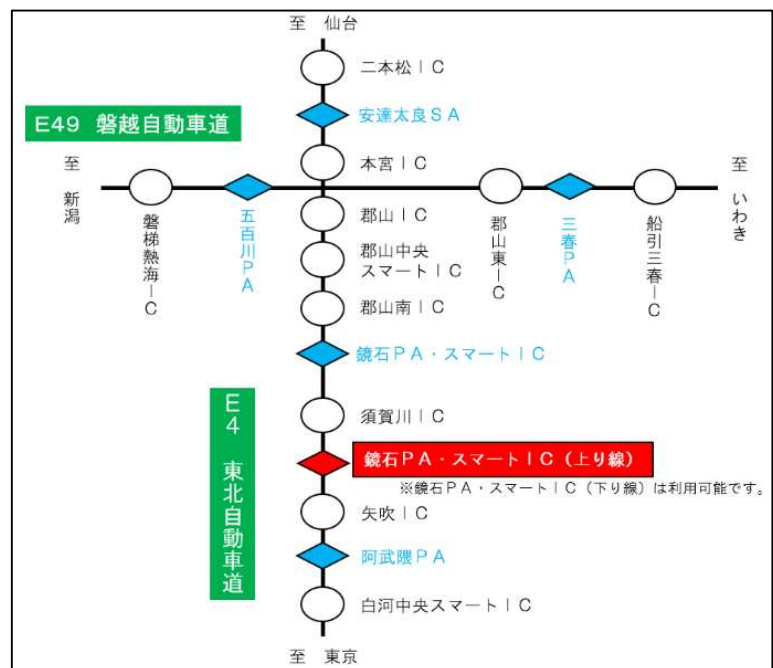

資料2 鏡石PA・スマートIC

(1)閉鎖箇所:東北自動車道(以下「東北道」)上り線 鏡石PA・スマートIC

(2)閉鎖日時

実施日:令和5年10月5日(木) 20時~翌6時

予備日:令和5年10月6日(金) 20時~翌6時

| 日 | 月 | 火 | 水 | 木 | 金 | 土 | |
|-------|-------|-------|-------|-------|-------|-------|--|
| 10月1日 | 10月2日 | 10月3日 | 10月4日 | 10月5日 | 10月6日 | 10月7日 | |
| | | | | 20時 | 6時 | 20時 | |
| | | | | 閉鎖 | | 予備日 | |

2. 近隣のPA

- ・安達太良 SA(上)
⇒鏡石PA(上)より 32km 手前
- ・安積 PA(上)
⇒鏡石PA(上)より 12km 手前
- ・阿武隈 PA(上)
⇒鏡石PA(上)より 16km 先
- ・那須高原 SA(上)
⇒鏡石PA(上)より 33km 先

3. 鏡石スマートIC閉鎖時 迂回路
迂回により所要時間が長くなりますので、お時間にゆとりをもってお出かけください。