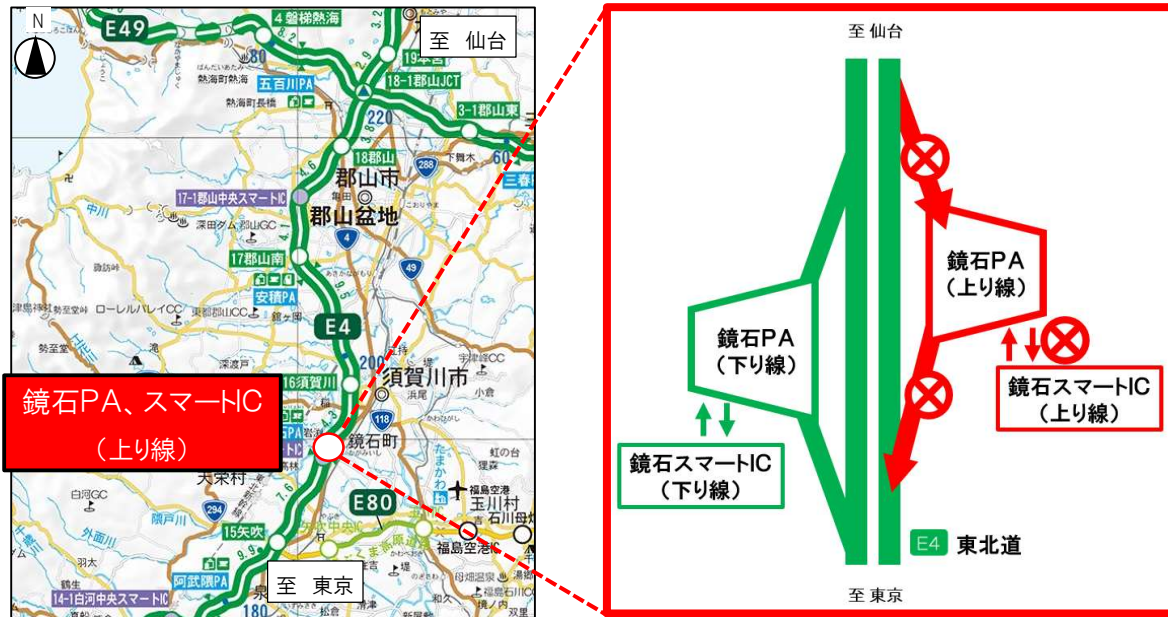

資料2 鏡石PA・スマートIC

(1)閉鎖箇所:東北自動車道(以下「東北道」)上り線 鏡石PA・スマートIC

(2)閉鎖日時

実施日:令和5年10月5日(木) 20時~翌6時

予備日:令和5年10月6日(金) 20時~翌6時

| 日 | 月 | 火 | 水 | 木 | 金 | 土 | |
|-------|-------|-------|-------|-------|-------|-------|--|
| 10月1日 | 10月2日 | 10月3日 | 10月4日 | 10月5日 | 10月6日 | 10月7日 | |
| | | | | 20時 | 6時 | 20時 | |
| | | | | 閉鎖 | | 予備日 | |

2. 近隣のPA

- ・安達太良 SA(上)
⇒鏡石PA(上)より 32km 手前
- ・安積 PA(上)
⇒鏡石PA(上)より 12km 手前
- ・阿武隈 PA(上)
⇒鏡石PA(上)より 16km 先
- ・那須高原 SA(上)
⇒鏡石PA(上)より 33km 先

3. 鏡石スマートIC閉鎖時 迂回路
迂回により所要時間が長くなりますので、お時間にゆとりをもってお出かけください。