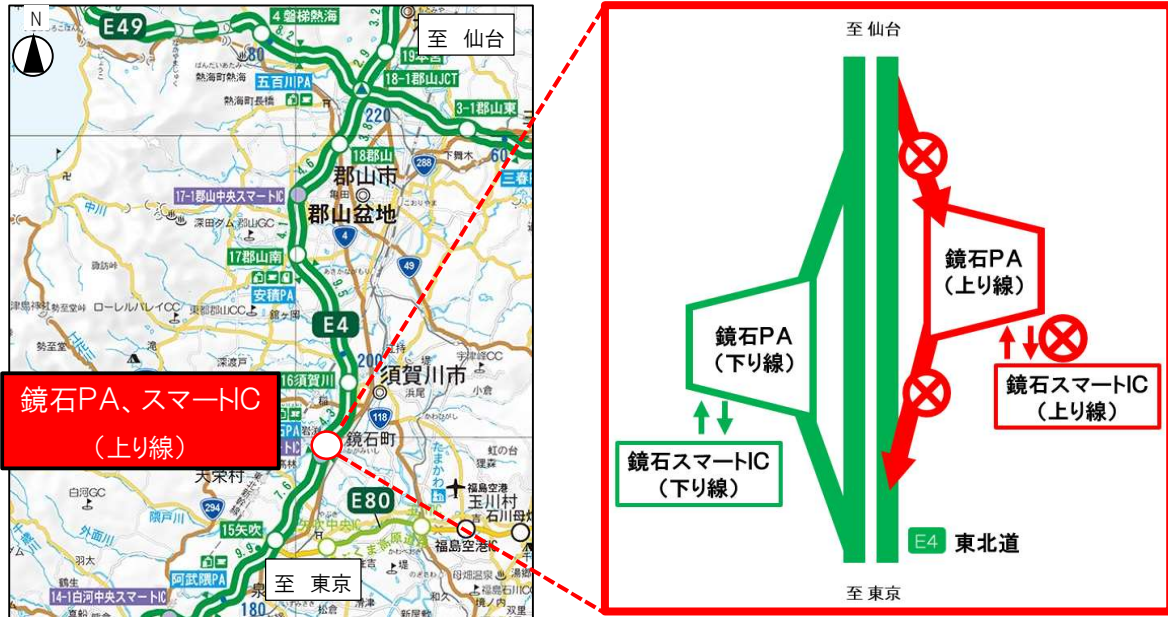

資料1 安積PA

1. 閉鎖箇所および日時

(1)閉鎖箇所:東北自動車道(以下「東北道」)上り線 安積PA

(2)閉鎖日時

実施日:令和5年10月2日(月)、10月3日(火) 各日夜20時～翌朝6時

予備日:令和5年10月4日(水) 夜20時～翌朝6時

日	月	火	水	木	金	土
10月1日	10月2日	10月3日	10月4日	10月5日	10月6日	10月7日
	20時 6時	20時 6時	20時 6時	20時 6時		
	閉鎖		閉鎖		予備日	

2. 近隣のPA

- ・安達太良SA(上)
⇒安積PA(上)より20km 手前
- ・鏡石PA(上)
⇒安積PA(上)より12km 先
- ・阿武隈PA(上)
⇒安積PA(上)より28km 先
- ・那須高原SA(上)
⇒安積PA(上)より45km 先

資料2 鏡石PA・スマートIC

(1)閉鎖箇所:東北自動車道(以下「東北道」)上り線 鏡石PA・スマートIC

(2)閉鎖日時

実施日:令和5年10月5日(木) 20時～翌6時

予備日:令和5年10月6日(金) 20時～翌6時

日	月	火	水	木	金	土	
10月1日	10月2日	10月3日	10月4日	10月5日	10月6日	10月7日	
				20時	6時	20時	
				閉鎖		予備日	

2. 近隣のPA

- ・安達太良 SA(上)
⇒鏡石PA(上)より 32km 手前
- ・安積 PA(上)
⇒鏡石PA(上)より 12km 手前
- ・阿武隈 PA(上)
⇒鏡石PA(上)より 16km 先
- ・那須高原 SA(上)
⇒鏡石PA(上)より 33km 先

3. 鏡石スマートIC閉鎖時 迂回路
迂回により所要時間が長くなりますので、お時間にゆとりをもってお出かけください。