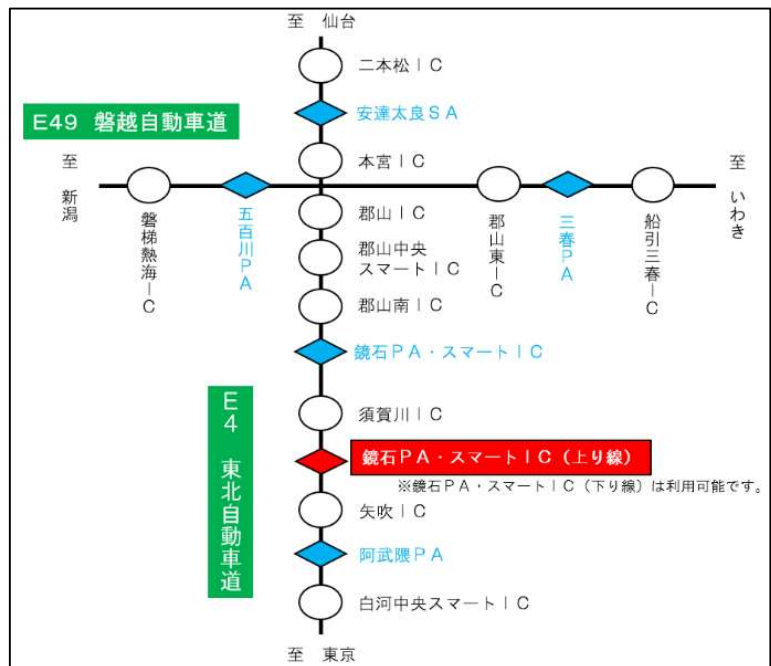

資料1 安積PA

1. 閉鎖箇所および日時

(1)閉鎖箇所:東北自動車道(以下「東北道」)上り線 安積PA

(2)閉鎖日時

実施日:令和5年10月2日(月)、10月3日(火) 各日夜20時～翌朝6時

予備日:令和5年10月4日(水) 夜20時～翌朝6時

日	月	火	水	木	金	土
10月1日	10月2日	10月3日	10月4日	10月5日	10月6日	10月7日
	20時 6時	20時 6時	20時 6時	20時 6時		
	閉鎖		閉鎖		予備日	

2. 近隣のPA

- ・安達太良SA(上)
⇒安積PA(上)より20km 手前
- ・鏡石PA(上)
⇒安積PA(上)より12km 先
- ・阿武隈PA(上)
⇒安積PA(上)より28km 先
- ・那須高原SA(上)
⇒安積PA(上)より45km 先

資料2 鏡石PA・スマートIC

(1)閉鎖箇所:東北自動車道(以下「東北道」)上り線 鏡石PA・スマートIC

(2)閉鎖日時

実施日:令和5年10月5日(木) 20時～翌6時

予備日:令和5年10月6日(金) 20時～翌6時

日	月	火	水	木	金	土	
10月1日	10月2日	10月3日	10月4日	10月5日	10月6日	10月7日	
				20時	6時	20時	
				閉鎖		予備日	

2. 近隣のPA

- ・安達太良 SA(上)
⇒鏡石PA(上)より 32km 手前
- ・安積 PA(上)
⇒鏡石PA(上)より 12km 手前
- ・阿武隈 PA(上)
⇒鏡石PA(上)より 16km 先
- ・那須高原 SA(上)
⇒鏡石PA(上)より 33km 先

3. 鏡石スマートIC閉鎖時 迂回路
迂回により所要時間が長くなりますので、お時間にゆとりをもってお出かけください。