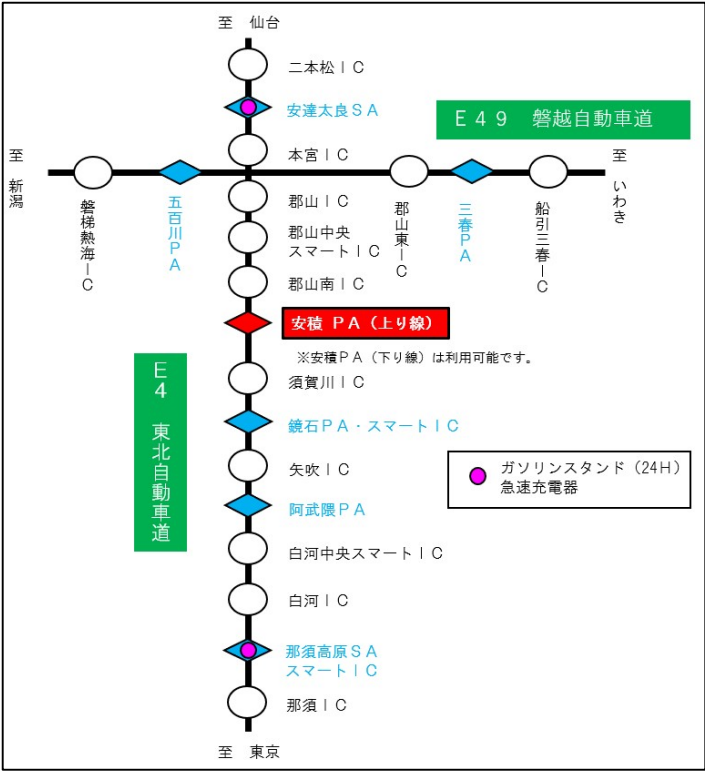

資料1 安積PA

1. 閉鎖箇所および日時

(1)閉鎖箇所:東北自動車道(以下「東北道」)上り線 安積PA

(2)閉鎖日時

実施日:令和5年10月2日(月)、10月3日(火) 各日夜20時～翌朝6時

予備日:令和5年10月4日(水) 夜20時～翌朝6時

日	月	火	水	木	金	土
10月1日	10月2日	10月3日	10月4日	10月5日	10月6日	10月7日
	20時 6時	20時 6時	20時 6時	20時 6時		
	閉鎖		閉鎖		予備日	

2. 近隣のPA

- ・安達太良SA(上)
⇒安積PA(上)より20km 手前
- ・鏡石PA(上)
⇒安積PA(上)より12km 先
- ・阿武隈PA(上)
⇒安積PA(上)より28km 先
- ・那須高原SA(上)
⇒安積PA(上)より45km 先

資料2 鏡石PA・スマートIC

(1)閉鎖箇所:東北自動車道(以下「東北道」)上り線 鏡石PA・スマートIC

(2)閉鎖日時

実施日:令和5年10月5日(木) 20時～翌6時

予備日:令和5年10月6日(金) 20時～翌6時

日	月	火	水	木	金	土	
10月1日	10月2日	10月3日	10月4日	10月5日	10月6日	10月7日	
				20時	6時	20時	
				閉鎖		予備日	

2. 近隣のPA

- ・安達太良 SA(上)
⇒鏡石PA(上)より 32km 手前
- ・安積 PA(上)
⇒鏡石PA(上)より 12km 手前
- ・阿武隈 PA(上)
⇒鏡石PA(上)より 16km 先
- ・那須高原 SA(上)
⇒鏡石PA(上)より 33km 先

3. 鏡石スマートIC閉鎖時 迂回路
迂回により所要時間が長くなりますので、お時間にゆとりをもってお出かけください。