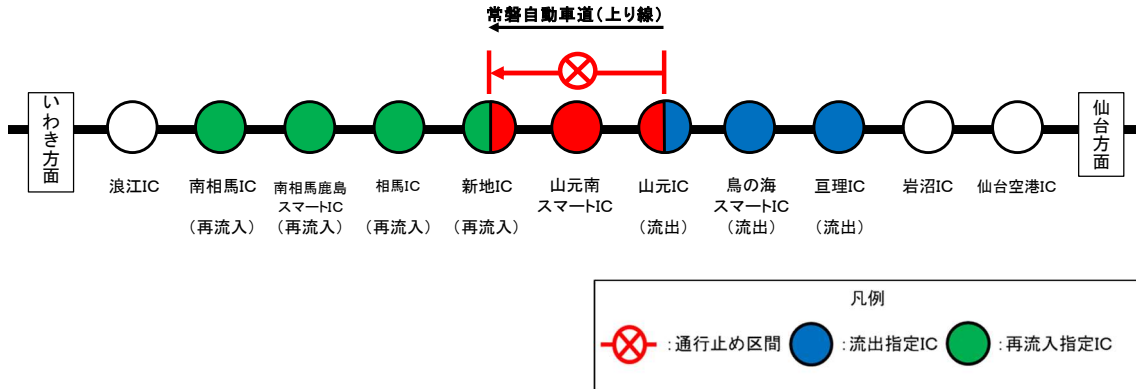

乗継調整のご案内

【1】通行止め箇所：常磐自動車道 上下線 新地IC～山元IC

(上り線ご利用の場合)

(下り線ご利用の場合)