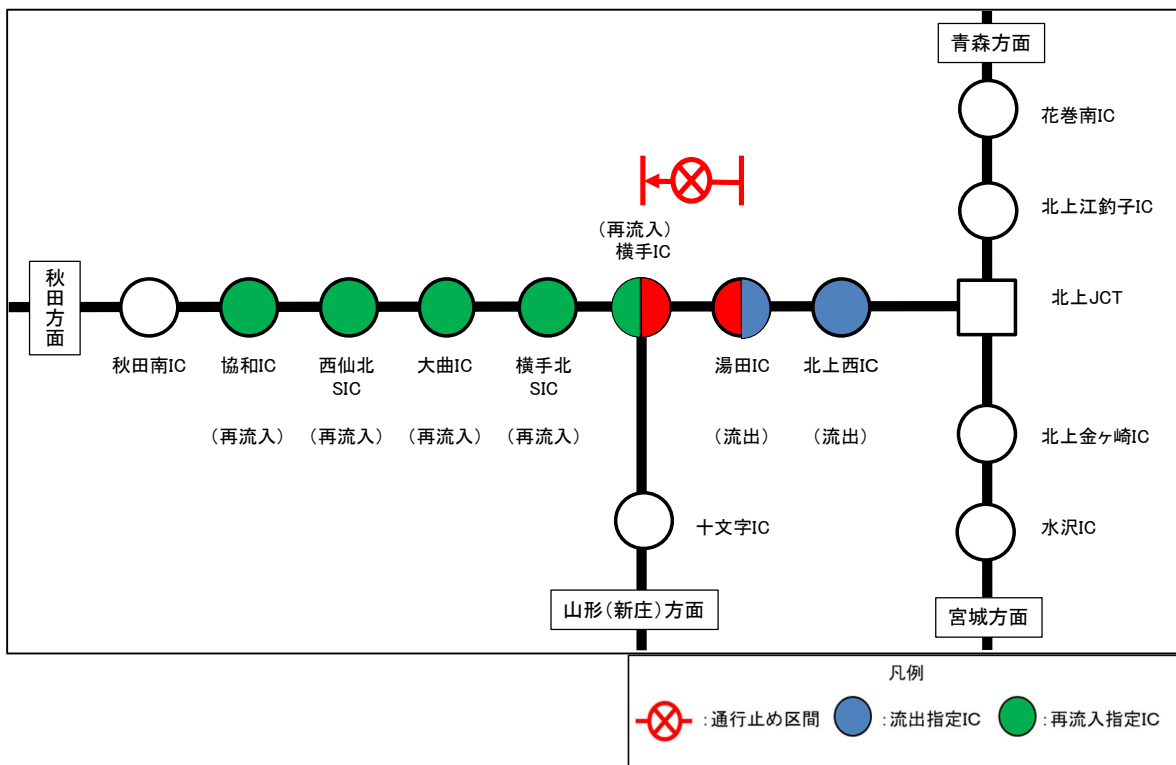

乗継調整のご案内

【2】秋田道 上下線 湯田IC～横手IC間 通行止め時

秋田道 上り線をご利用の場合

秋田道 下り線をご利用の場合

乗継調整のご案内

【3】秋田道 上下線 横手IC～大曲IC間 通行止め時

秋田道 上り線をご利用の場合

秋田道 下り線をご利用の場合