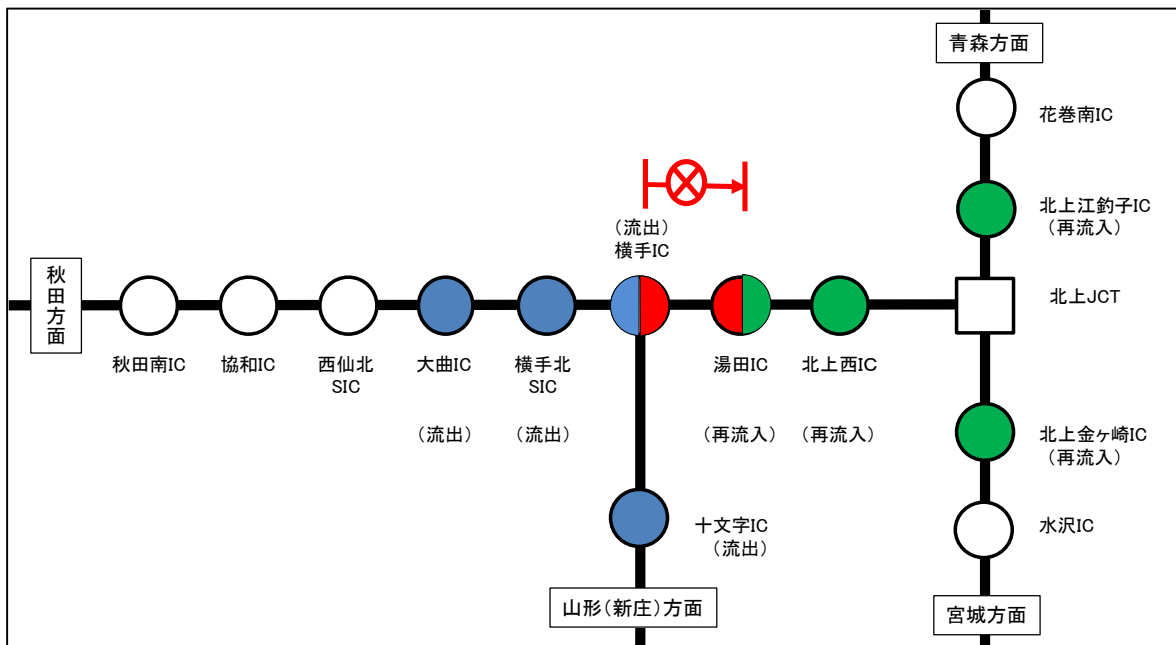

乗継調整のご案内

【2】秋田道 上下線 湯田IC～横手IC間 通行止め時

秋田道 上り線をご利用の場合

秋田道 下り線をご利用の場合

乗継調整のご案内

【3】秋田道 上下線 横手IC～大曲IC間 通行止め時

秋田道 上り線をご利用の場合

秋田道 下り線をご利用の場合