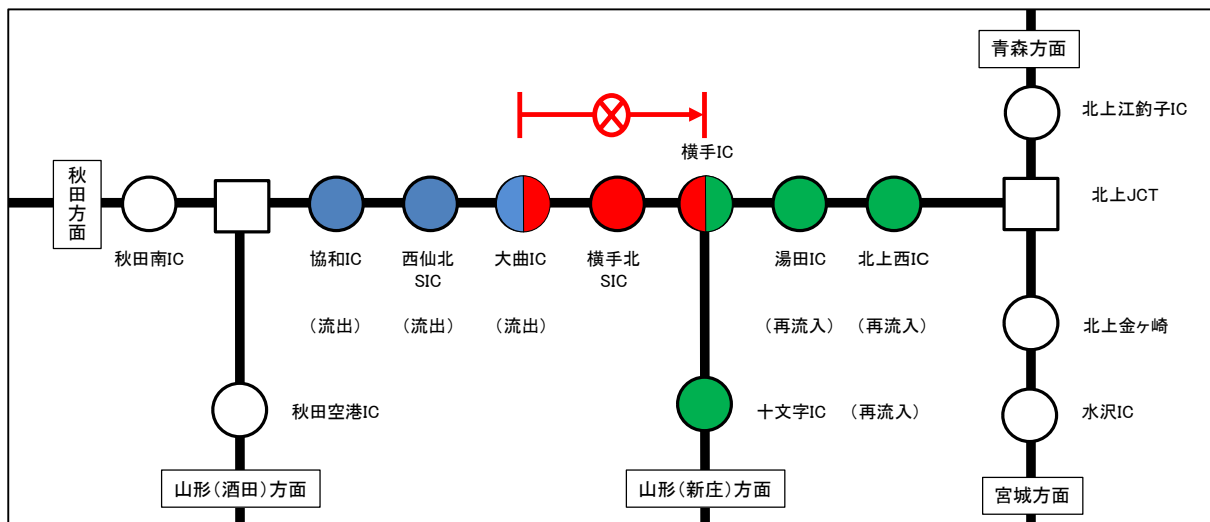

乗継調整のご案内

【2】秋田道 上下線 湯田IC～横手IC間 通行止め時

秋田道 上り線をご利用の場合

秋田道 下り線をご利用の場合

乗継調整のご案内

【3】秋田道 上下線 横手IC～大曲IC間 通行止め時

秋田道 上り線をご利用の場合

秋田道 下り線をご利用の場合