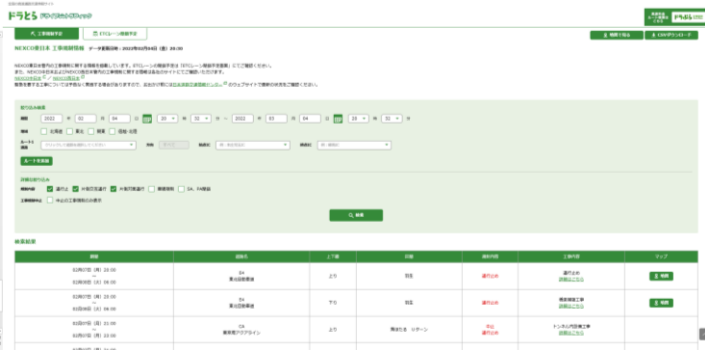

落下物・路面損傷・道路の異常を見つけたら

道路緊急ダイヤル **#9910**

交通事故・逆走車の通報は警察 (110番)

ドラとらの詳しい使い方

全国の高速道路の渋滞・規制・通行止め情報が分かる！

ドラとら

検索

工事規制情報も一覧で分かる！

ドラとら 工事規制情報

検索

他にも渋滞予測や現在の道路状況が見えるライブカメラ、SA・PAの混雑状況などお役立ち機能が満載！

ドラぷらの詳しい使い方

全国の高速道路の料金検索ができる！

高速料金・ルート検索

IC名で 地図から 道路名から 住所から

出発IC: 例) 港北