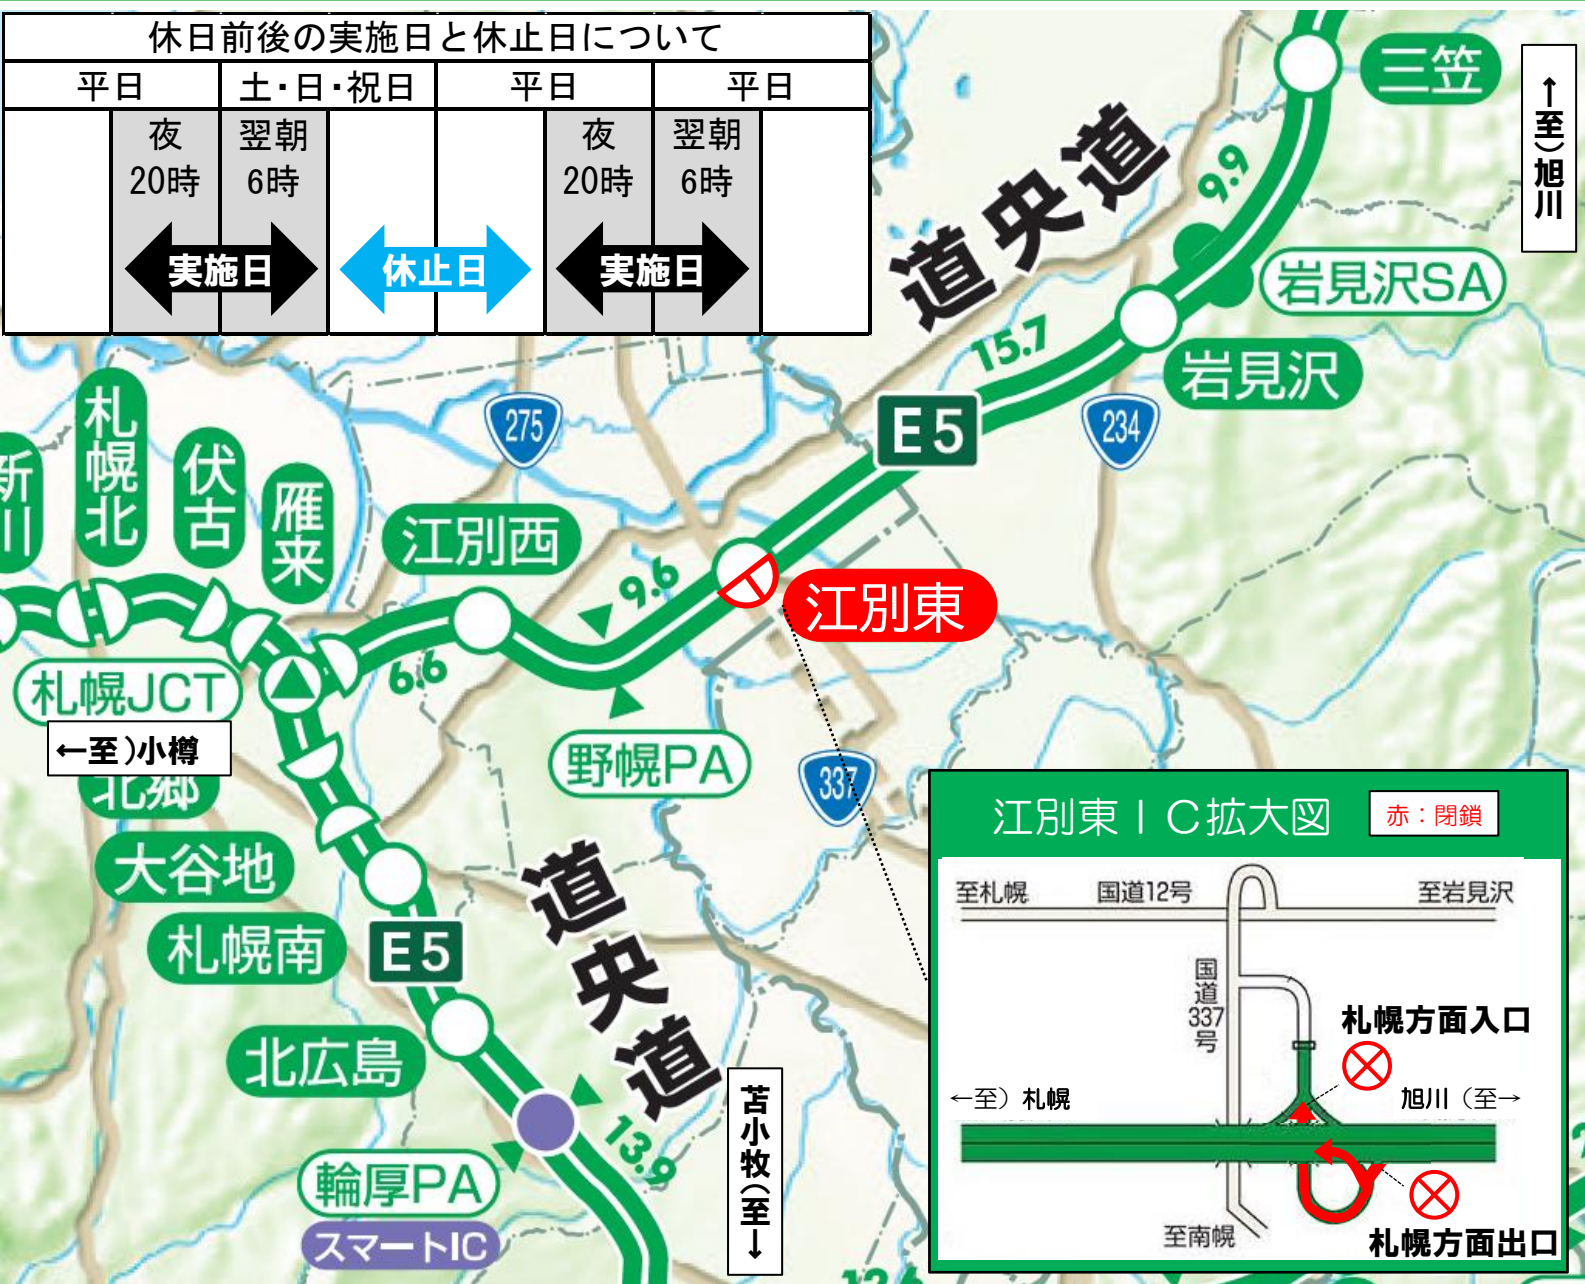

E5

道央道 支保工撤去工事

夜間(20時~翌朝6時)IC閉鎖

えべつひがし

江別東IC(札幌方面入口・札幌方面出口)

11/6 月 → 11/10 金 予備日 11/13 月 → 11/15 水

荒天などにより予備日に延期となる場合があります。ご不便をおかけしますが、ご理解とご協力をお願いします。

休日前後の実施日と休止日について

平日		土・日・祝日		平日		平日	
夜 20時	翌朝 6時			夜 20時	翌朝 6時		
← 実施日 →		← 休止日 →		← 実施日 →			

24時間、365日、お客様の声をお聞きしています。

NEXCO東日本お客様センター

0570-024-024

または 03-5308-2424

高速道路に関する情報は「ドラぷら」で

www.driveplaza.com/

ドラぷら

検索

あなたに、ベスト・ウェイ。