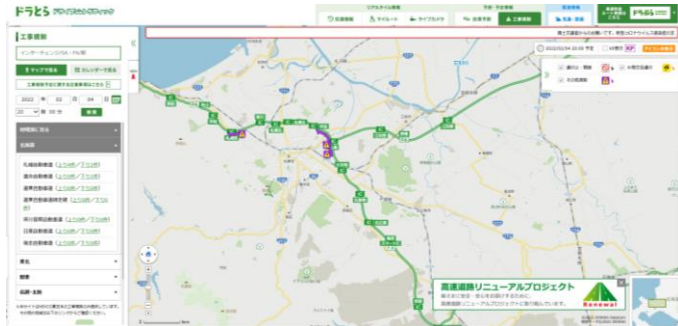

検索

あなたに、ベスト・ウェイ。

道路情報インフォメーション

インターネット

高速道路料金検索・サービスエリアに関する情報は

ドラぷら

当日の通行止め等の情報はこちらからも確認できます。

X (旧Twitter) 公式アカウント

NEXCO東日本 (北海道) @e_nexco_kita

LINE公式アカウント

NEXCO東日本 (北海道) で検索
または@e-nexcoでID検索
右の二次元コードを読み取り

電話でのお問い合わせ

NEXCO東日本 お客さまセンター
(24時間・365日受付)

0570-024-024
または
03-5308-2424

日本道路交通情報センター

050-3369-6666 全国統一番号
050-3369-6700 全国高速ダイヤル(自動応答専用)
#8011 携帯短縮ダイヤル(スマートフォン・携帯電話)

落下物・路面損傷・道路の異常を見つけたら

道路緊急ダイヤル **#9910**

交通事故・逆走車の通報は警察 (110番)

ドラとらの詳しい使い方

全国の高速道路の渋滞・規制・通行止め情報が分かる！

ドラとら

検索

工事規制情報も一覧で分かる！

ドラとら 工事規制情報

検索

他にも渋滞予測や現在の道路状況が見えるライブカメラ、SA・PAの混雑状況などお役立ち機能が満載！

ドラぷらの詳しい使い方

全国の高速道路の料金検索ができる！

高速料金・ルート検索

IC名で 地図から 道路名から 住所から

出発IC: 例) 港北