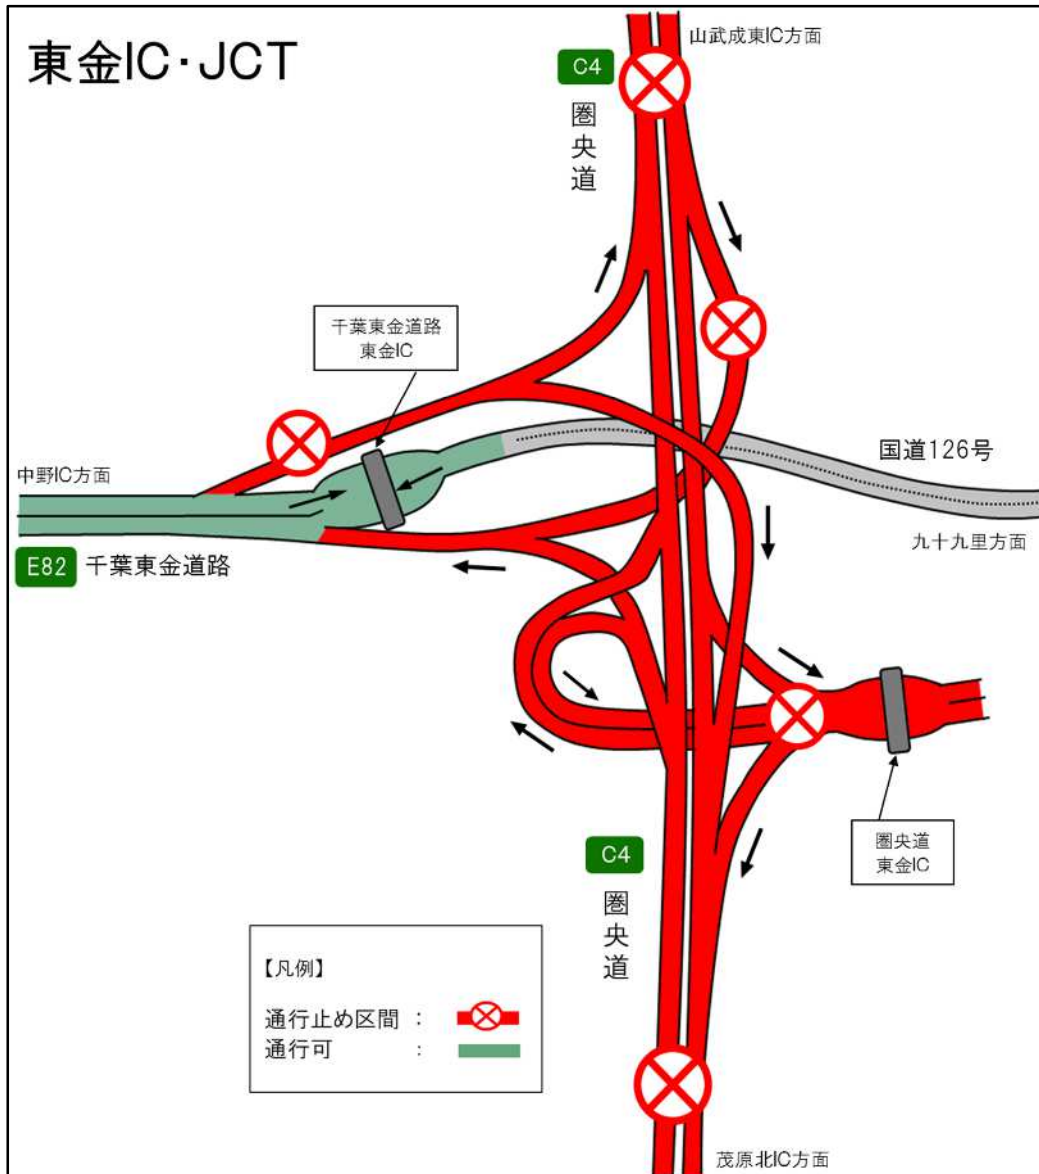

東金JCT詳細図

区間Ⅰ + 区間Ⅱ + 区間Ⅲ が通行止めの場合

千葉東金道路から圏央道への往来及び圏央道の東金ICはご利用できませんので、注意をしながら走行をお願いします。

なお、千葉東金道路の東金ICは、ご利用できます。

区間Ⅰ + 区間Ⅲ が通行止めの場合

千葉東金道路から山武成東IC方面及び圏央道の東金ICから山武成東IC方面へのご利用はできませんので、注意をしながら走行をお願いします。