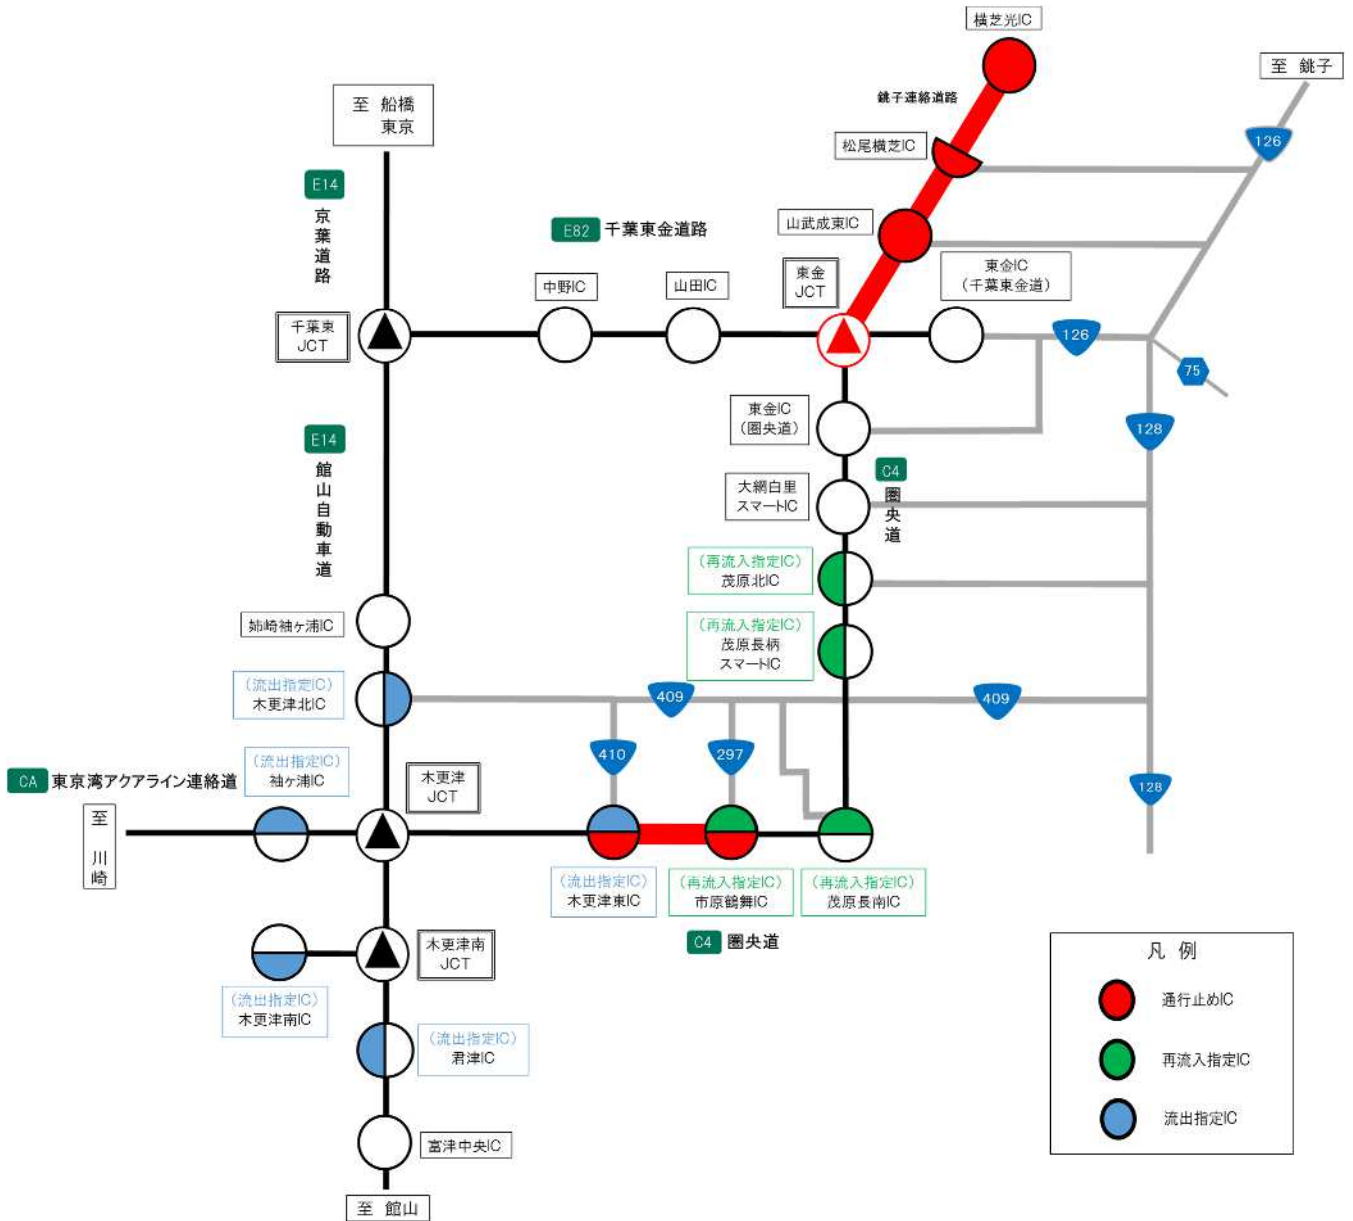

乗継調整のご案内

(1) 区間Ⅰ+区間Ⅱ+区間Ⅲ 圏央道(内回り) 木更津東IC⇒松尾横芝ICが通行止めの場合

※大網白里スマートIC、茂原長柄スマートICは、ETC車限定になります。

(2)区間Ⅰ＋区間Ⅱ＋区間Ⅲ 圏央道(外回り) 松尾横芝IC⇒木更津東ICが通行止めの場合

※大網白里スマートIC、茂原長柄スマートICは、ETC車限定になります。

(3) 区間 I + 区間 III 圏央道(内回り) 木更津東IC⇒市原鶴舞ICが通行止めの場合

※大網白里スマートIC、茂原長柄スマートICは、ETC車限定になります。

(4) 区間 I + 区間 III 圏央道(外回り) 市原鶴舞IC⇒木更津東ICが通行止めの場合

※大網白里スマートIC、茂原長柄スマートICは、ETC車限定になります。