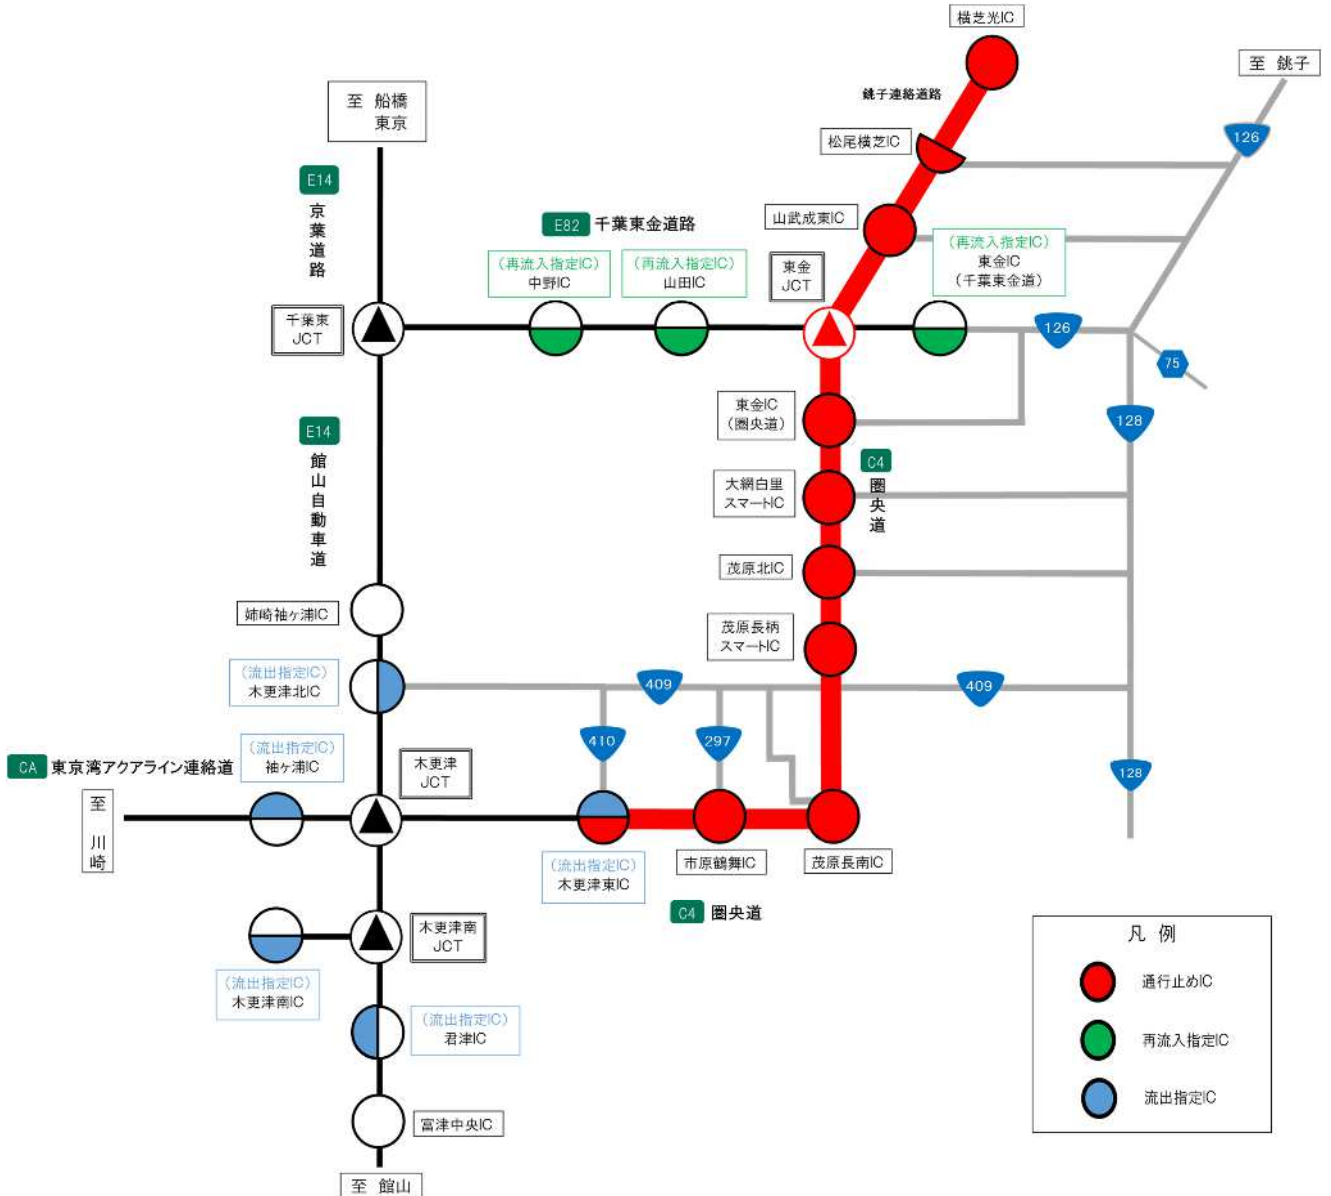

乗継調整のご案内

(1) 区間Ⅰ+区間Ⅱ+区間Ⅲ 圏央道(内回り) 木更津東IC⇒松尾横芝ICが通行止めの場合

※大網白里スマートIC、茂原長柄スマートICは、ETC車限定になります。

(2)区間Ⅰ＋区間Ⅱ＋区間Ⅲ 圏央道(外回り) 松尾横芝IC⇒木更津東ICが通行止めの場合

※大網白里スマートIC、茂原長柄スマートICは、ETC車限定になります。

(3) 区間 I + 区間 III 圏央道(内回り) 木更津東IC⇒市原鶴舞ICが通行止めの場合

※大網白里スマートIC、茂原長柄スマートICは、ETC車限定になります。

(4) 区間 I + 区間 III 圏央道(外回り) 市原鶴舞IC⇒木更津東ICが通行止めの場合

※大網白里スマートIC、茂原長柄スマートICは、ETC車限定になります。