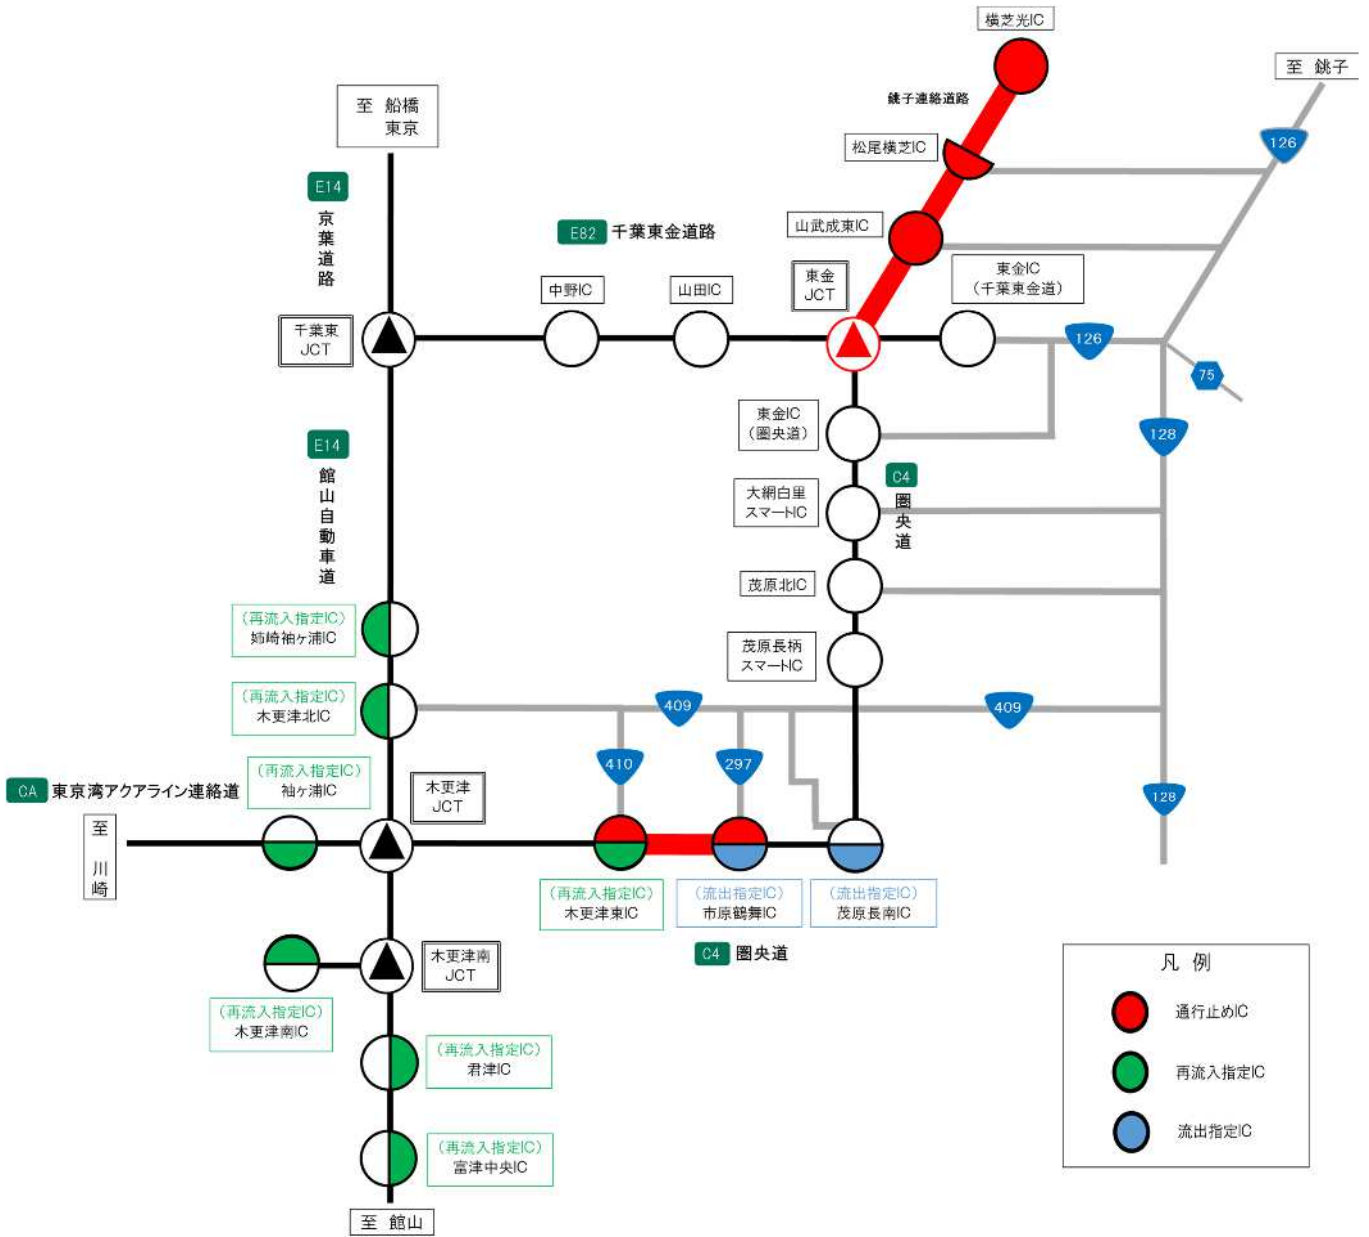

乗継調整のご案内

(1) 区間Ⅰ+区間Ⅱ+区間Ⅲ 圏央道(内回り) 木更津東IC⇒松尾横芝ICが通行止めの場合

※大網白里スマートIC、茂原長柄スマートICは、ETC車限定になります。

(2)区間Ⅰ＋区間Ⅱ＋区間Ⅲ 圏央道(外回り) 松尾横芝IC⇒木更津東ICが通行止めの場合

※大網白里スマートIC、茂原長柄スマートICは、ETC車限定になります。

(3) 区間 I + 区間 III 圏央道(内回り) 木更津東IC⇒市原鶴舞ICが通行止めの場合

※大網白里スマートIC、茂原長柄スマートICは、ETC車限定になります。

(4) 区間 I + 区間 III 圏央道(外回り) 市原鶴舞IC⇒木更津東ICが通行止めの場合

※大網白里スマートIC、茂原長柄スマートICは、ETC車限定になります。