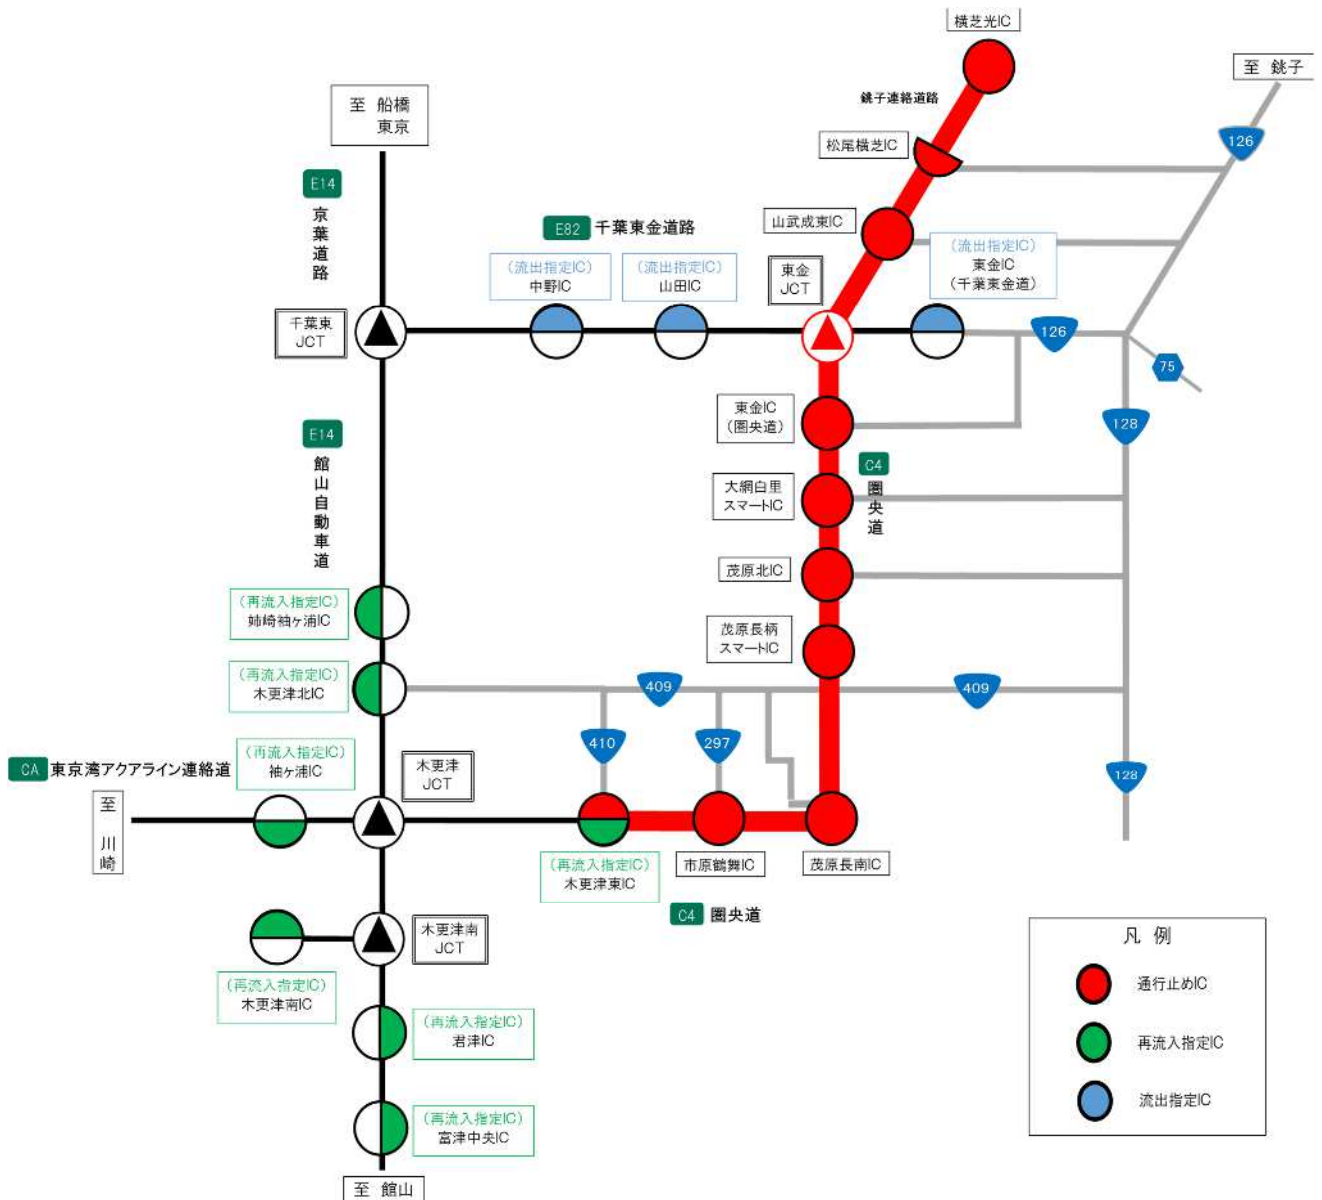

乗継調整のご案内

(1) 区間Ⅰ+区間Ⅱ+区間Ⅲ 圏央道(内回り) 木更津東IC⇒松尾横芝ICが通行止めの場合

※大網白里スマートIC、茂原長柄スマートICは、ETC車限定になります。

(2)区間Ⅰ＋区間Ⅱ＋区間Ⅲ 圏央道(外回り) 松尾横芝IC⇒木更津東ICが通行止めの場合

※大網白里スマートIC、茂原長柄スマートICは、ETC車限定になります。

(3) 区間 I + 区間 III 圏央道(内回り) 木更津東IC⇒市原鶴舞ICが通行止めの場合

※大網白里スマートIC、茂原長柄スマートICは、ETC車限定になります。

(4) 区間 I + 区間 III 圏央道(外回り) 市原鶴舞IC⇒木更津東ICが通行止めの場合

※大網白里スマートIC、茂原長柄スマートICは、ETC車限定になります。