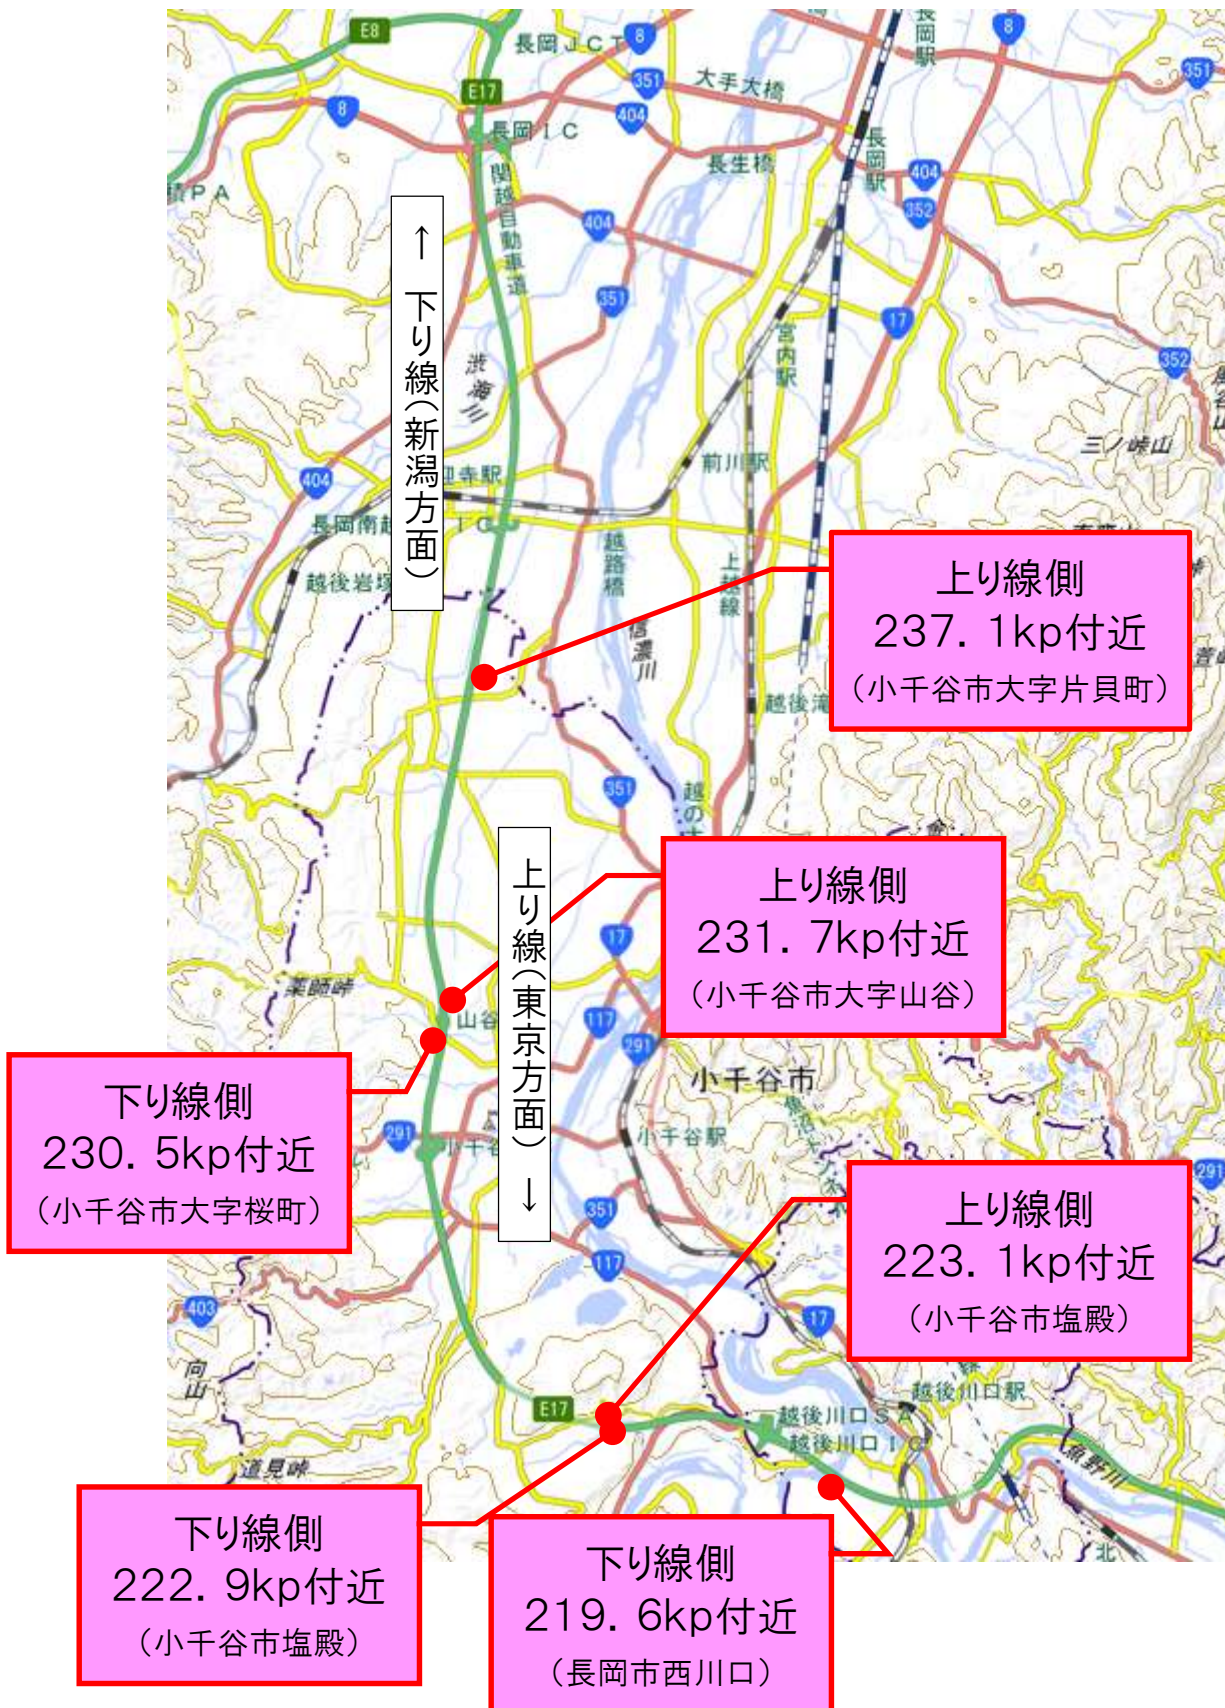

錦鯉柄の吹き流しの掲揚場所(関越自動車道)

※ 地理院地図(国土地理院)をもとに、NEXCO東日本が加工