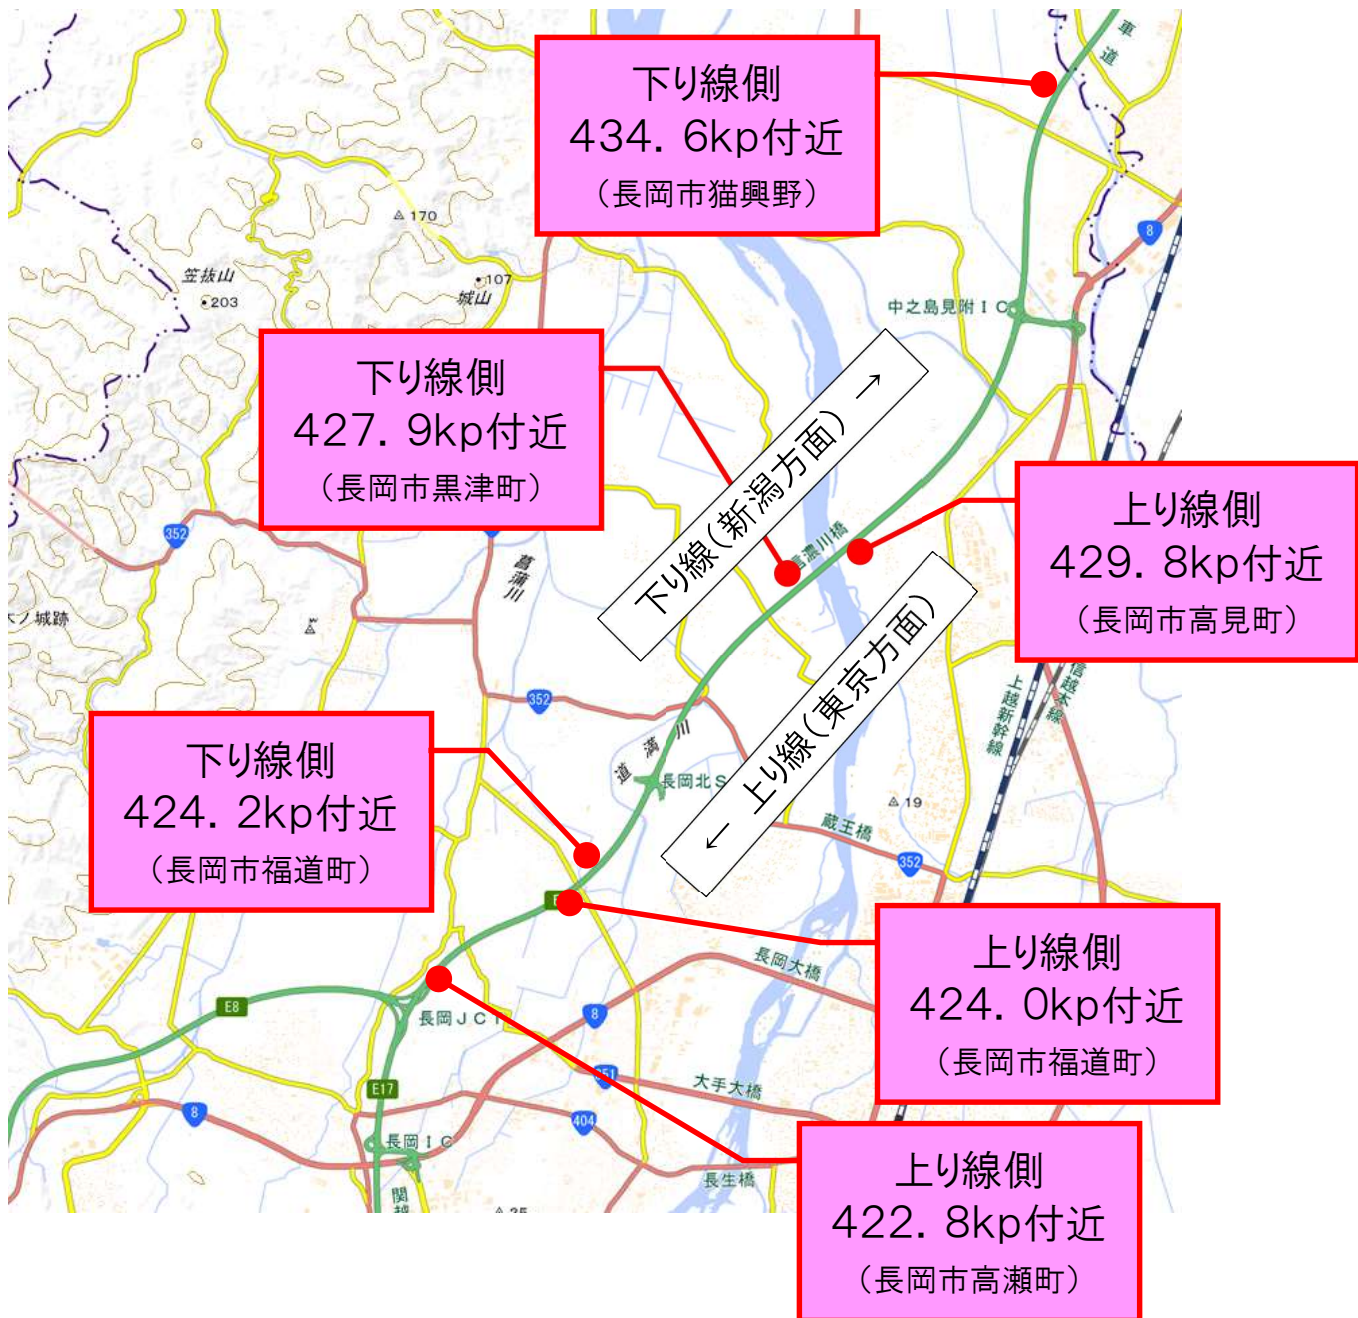

錦鯉柄の吹き流しの掲揚場所(北陸自動車道)

※ [地理院地図\(国土地理院\)](#)をもとに、NEXCO東日本が加工