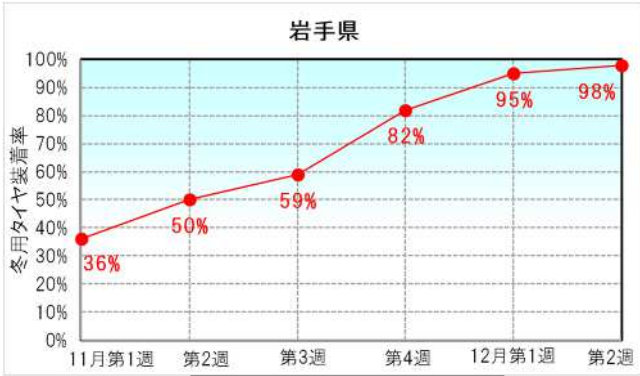

6県の冬用タイヤ装着率の推移》(令和4年調査値)

最早初雪日:10月28日

最早初雪日:10月25日

最早初雪日:10月25日

最早初雪日:11月9日

最早初雪日:10月27日

最早初雪日:11月9日

※最早初雪日は、高速道路における平成27年以降の最も早い初雪日です。(NEXCO東日本データ)