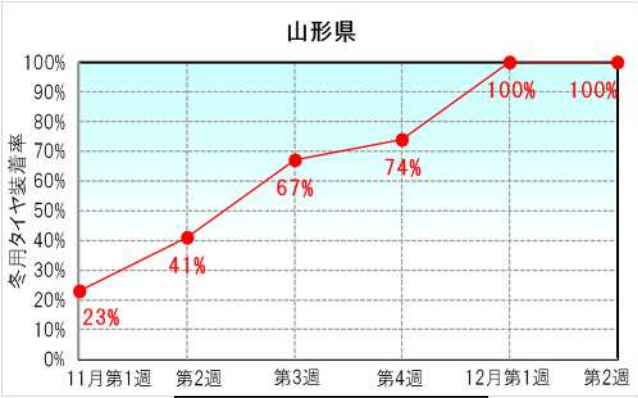

6県の冬用タイヤ装着率の推移》(令和4年調査値)

最早初雪日:10月28日

最早初雪日:10月25日

最早初雪日:10月25日

最早初雪日:11月9日

最早初雪日:10月27日

最早初雪日:11月9日

※最早初雪日は、高速道路における平成27年以降の最も早い初雪日です。(NEXCO東日本データ)