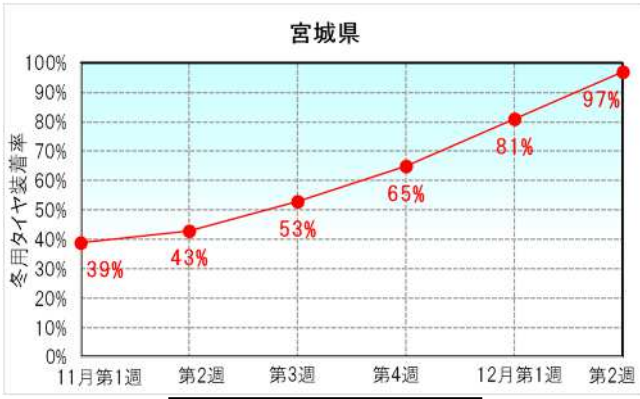

6県の冬用タイヤ装着率の推移》(令和4年調査値)

最早初雪日:10月28日

最早初雪日:10月25日

最早初雪日:10月25日

最早初雪日:11月9日

最早初雪日:10月27日

最早初雪日:11月9日

※最早初雪日は、高速道路における平成27年以降の最も早い初雪日です。(NEXCO東日本データ)