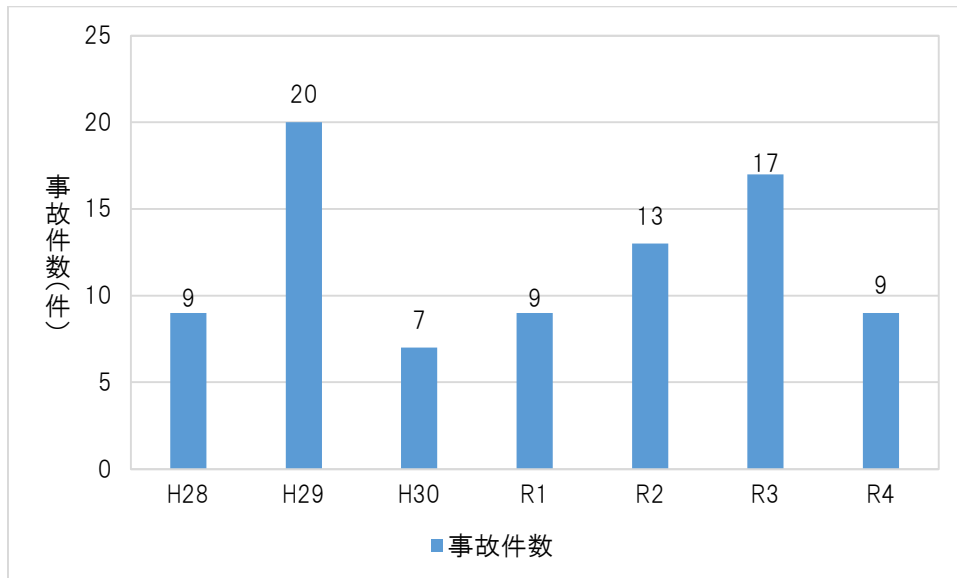

《シーズン初めの積雪を伴う降雪日の事故件数》（NEXCO東日本東北支社調べ）

シーズン初めの積雪を伴う降雪日においては、事故が多く発生する傾向にありますので、早めに冬用タイヤに交換をお願いします。

	シーズン初めの積雪を伴う降雪日	シーズン初めの積雪を伴う降雪日の事故件数	日平均事故件数 (5月～10月)
平成28年	11月 9日	9	7
平成29年	11月19日	20	7
平成30年	11月23日	7	7
令和元年	11月20日	9	7
令和2年	11月 9日	13	5
令和3年	11月 8日	17	8
令和4年	11月30日	9	5