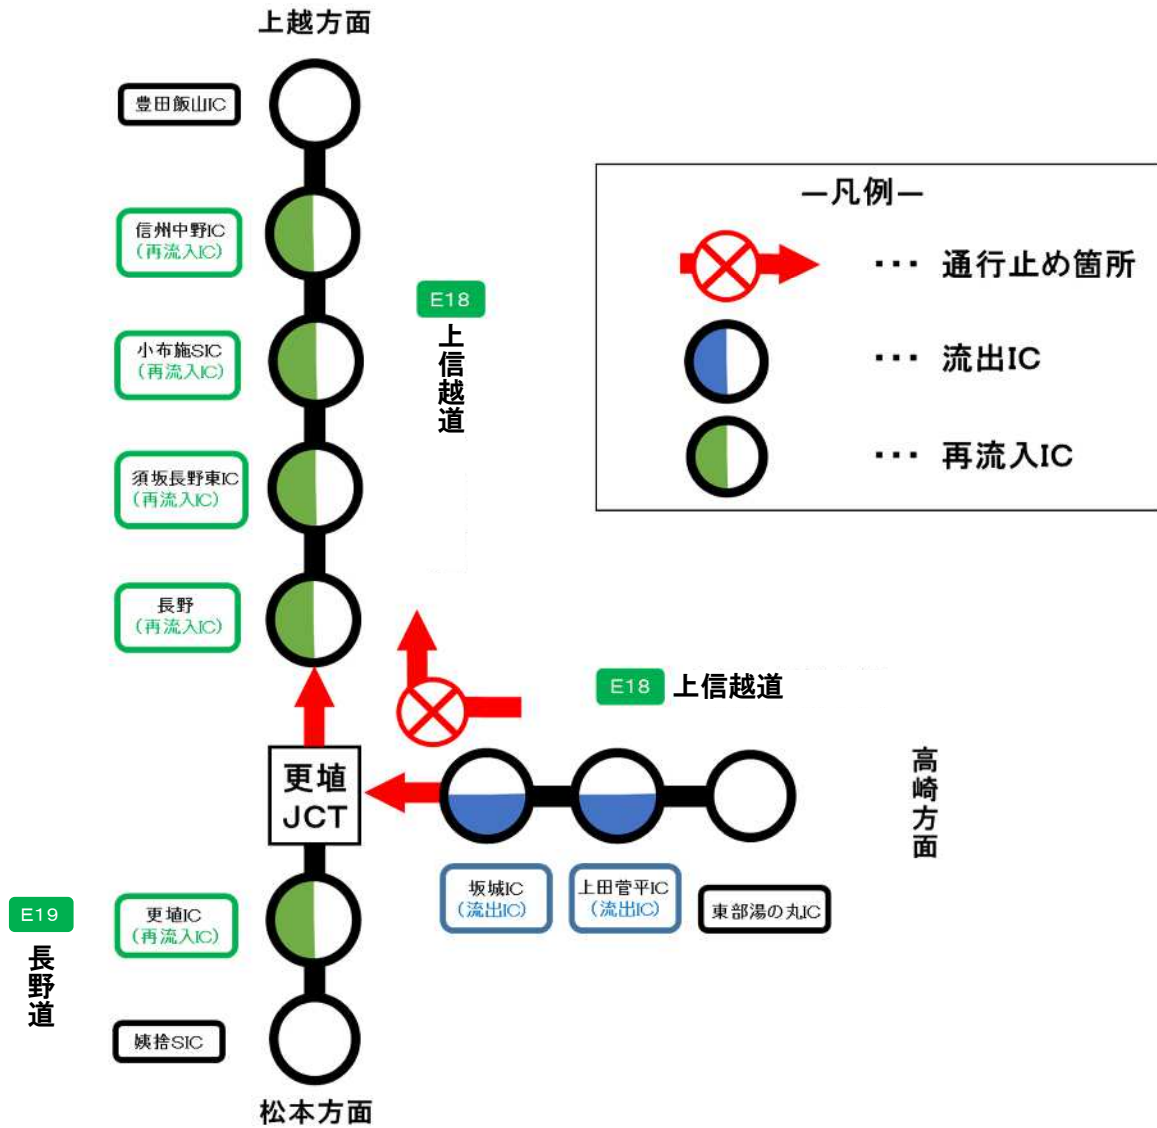

### 乗継調整のご案内

閉鎖箇所: 上信越道 下り線 更埴JCT(高崎方面⇒上越方面)

※1 上信越道下り線(高崎方面)から、長野道上り線(松本方面)へは通行可能です。  
※2 長野道下り線(松本方面)から、上信越道下り線(上越方面)へは通行可能です。